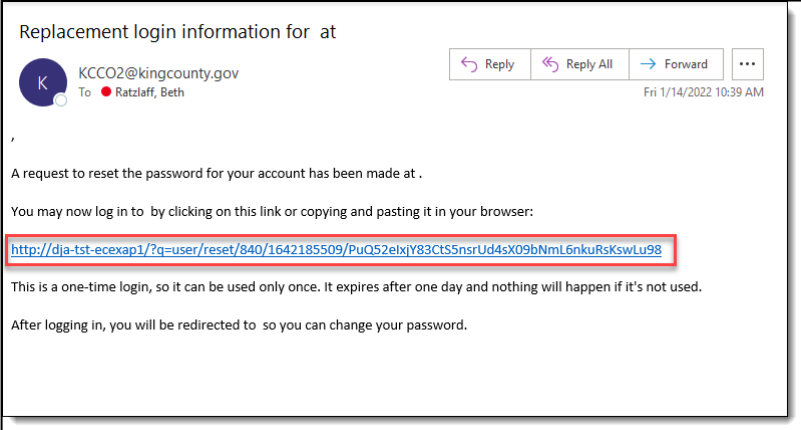

KC SCRIPT PORTAL በፍጥነት የመጀመሪያ መመሪያ። የይለፍ ቃልዎንን ይቀይሩ

ይህ በፍጥነት የመጀመሪያ መመሪያ የይለፍ ቃልዎን በ KC Script Portal ውስጥ ዳግም እንዲያስጀምሩ ያግዝዎታል።

<p>1. በገጹ የላይኛው ቀኝ ጥግ ላይ ግባ የሚለው ላይ ጠቅ ያድርጉ።</p>	
<p>2. የይለፍ ቃል ዳግም ቀይሮ የሚለውን ጠቅ ያድርጉ።</p>	
<p>3. የ E-mail (ኢሜል) አድራሻዎን ያስገቡ።</p>	
<p>4. በምስሉ ላይ የሚታየውን captcha code (የካፕቻ ኮድ) ያስገቡና Request new password (አዲስ የይለፍ ቃል ጠይቅ) የሚለውን ቁልፍ ላይ ጠቅ ያድርጉ።</p>	

5. የይሌፍ ቃልዎን ለመቀየር የሚያስችለውን ማስፈንጠሪያ ለማግኘት ኢሜልዎን ያረጋግጡ።

6. በይሌፍ ቃል መቀየሪያ መመልከቻ ገጽ ላይ ግብ የሚለው ቁልፍ ላይ ጠቅ ያድርጉ።

7. አዲሱን የይሌፍ ቃልዎን ያስገቡና ሰማያዊውን አስቀምጦ የሚለው ቁልፍ ላይ ጠቅ ያድርጉ።