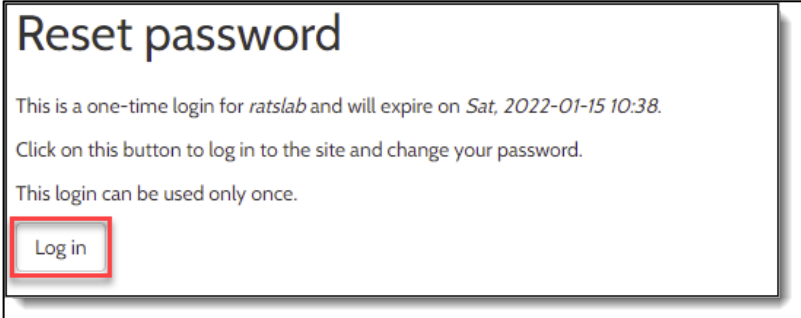

6. በይሌፍ ቃል መቀየሪያ መመልከቻ ገጽ ላይ ግብ የሚለው ቁልፍ ላይ ጠቅ ያድርጉ።