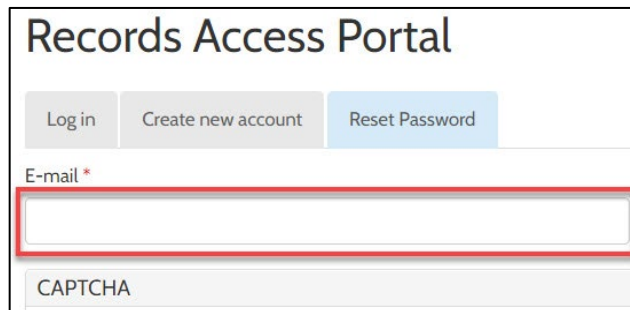

3. Введите ваш адрес электронной почты.