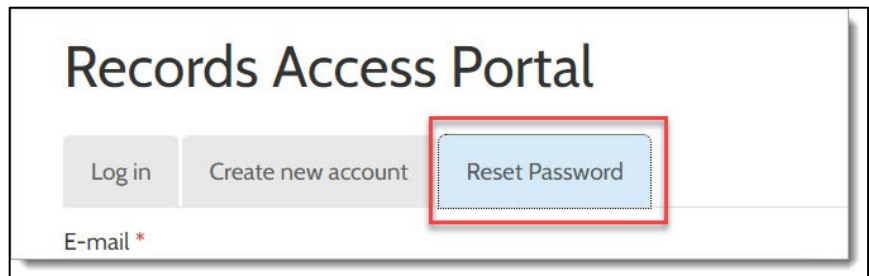

2. Нажмите Reset Password («Восстановить пароль»).