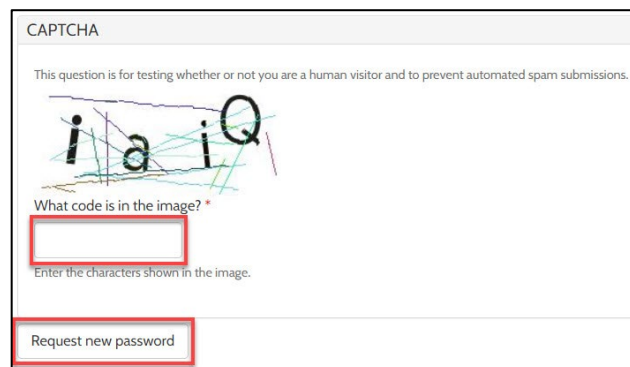

4. Введите код капчи, показанный на изображении, затем нажмите кнопку Request new password («Запросить новый пароль»).