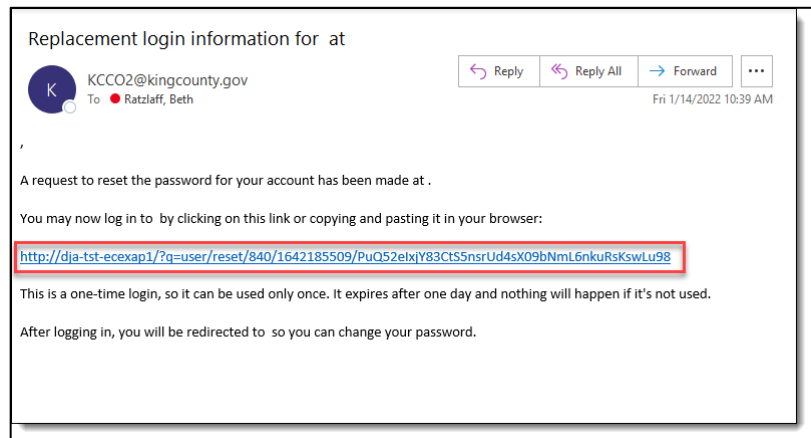

5. Проверьте свою электронную почту на наличие ссылки для восстановления пароля.