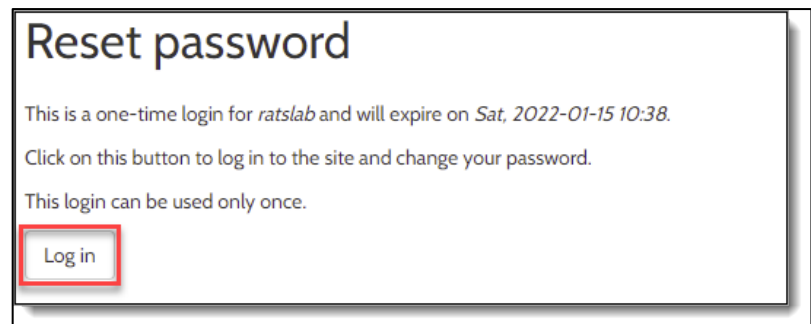

6. Нажмите кнопку Login («Вход в систему») на экране восстановления пароля.