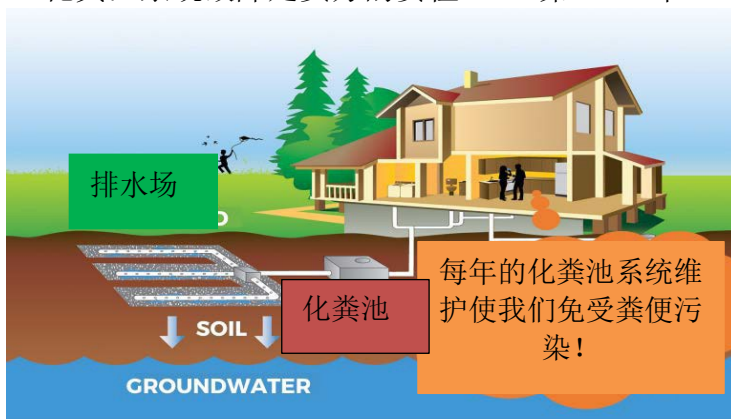

金县化粪池系统 维护回扣计划

一个正常运作的化粪池系统可以使病菌远离您！

化粪池系统是您家后院的「小型废水处理系统」，用于处理您家居（厨房、浴室和洗衣房）的所有污水。

为什么维护很重要：

- 节省金钱 - 现在花一点钱进行日常维护，可以避免日后因维修或更换损坏化粪池系统而需的更大开支。
- 保持社区健康 - 帮助清除井水和当地湖泊、河流和小溪中的有害细菌和病毒。
- 保护您的房屋价值 - 无法使用的化粪池系统会降低您的房屋价值，并可能带来昂贵的法律责任。披露化粪池系统故障是卖方的责任（RCW第64.06章）。

帮您的化粪池定期维护节省500美元

金县为每处房产提供高达500美元的回扣，用于定期的化粪池系统检查、抽水或立管安装。

节省金钱并保持当地水的清洁

维护化粪池系统，人人都有责。尽自己的一份力量来改善当地水和所有居民的健康。

联系 picrebates@kingcounty.gov 了解更多信息！

今天就上 www.kingcounty.gov/oss 申请您的回扣！