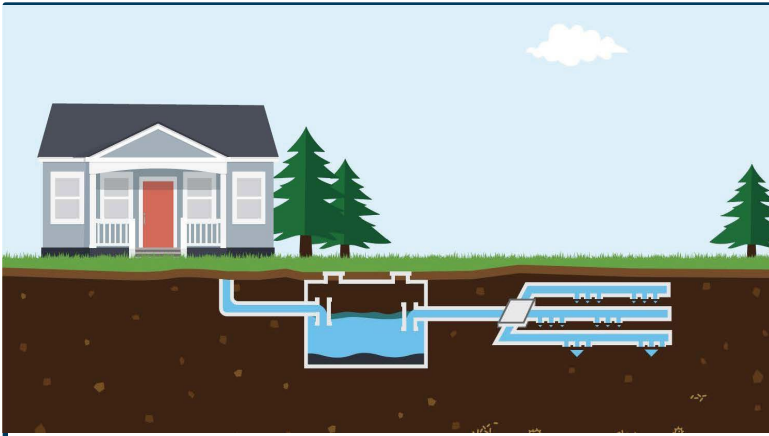

金县化粪池系统 维护回扣计划

一个正常运作的化粪池系统可以使病菌远离您！

化粪池系统是您家后院的「小型废水处理系统」，用于处理您家居（厨房、浴室和洗衣房）的所有污水。

为什么维护很重要：

- 节省金钱 - 现在花一点钱进行日常维护，可以避免日后因维修或更换损坏化粪池系统而需的更大开支。
- 保持社区健康 - 帮助清除井水和当地湖泊、河流和小溪中的有害细菌和病毒。
- 保护您的房屋价值 - 无法使用的化粪池系统会降低您的房屋价值，并可能带来昂贵的法律责任。披露化粪池系统故障是卖方的责任（RCW第64.06章）。

帮您的化粪池定期维护节省500美元

金县为每处房产提供高达500美元的回扣，用于定期的化粪池系统检查、抽水或立管安装。

节省金钱并保持当地水的清洁

维护化粪池系统，人人都有责。尽自己的一份力量来改善当地水和所有居民的健康。

联系 picrebates@kingcounty.gov 了解更多信息！

今天就上 www.kingcounty.gov/oss 申请您的回扣！