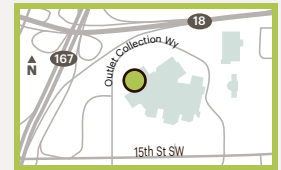

**NORTH SEATTLE**  
12550 Stone Ave N  
Seattle, WA 98133

**График работы:**  
9:00–17:00, вс.–вт.

**SOUTH SEATTLE**  
8100 2nd Ave S  
Seattle, WA 98108

**График работы:**  
9:00–17:00, чт.–сб.  
Пункт находится напротив  
пункта переезда

**FACTORIA**  
13800 SE 32nd St  
Bellevue, WA 98005

**График работы:**  
8:00–16:00, вт.–пт. и  
9:00–17:00, сб.–вс.  
Пункт находится на  
транзитной станции

**AUBURN**  
1101 Outlet  
Collection Way  
Auburn, WA 98001