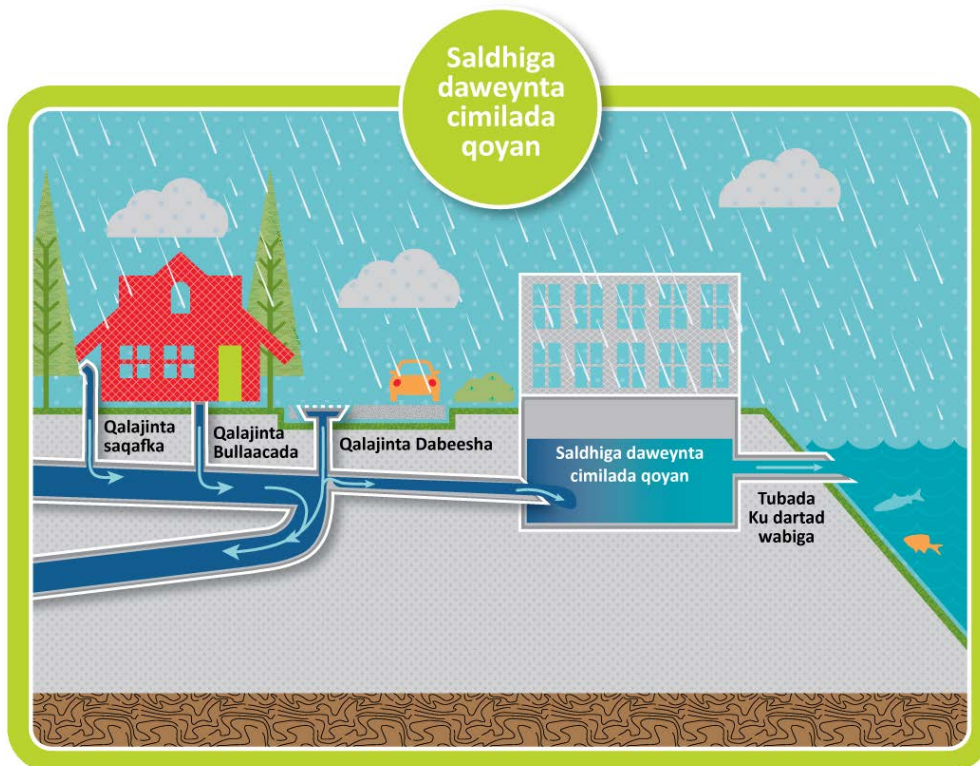

Ka shaqeynta Nadiifiyaha Duwamish

Xaafada Georgetown, iyo qeybaha kale ee Gobolka King, tubooyinka dhulka hoostiisa maraa waxay ku qadaan bullaacadaha iyo biyaha dabeylaha warsharada daweynta West Point ee ku taala Magnolia si loo nadiifiyo. Tubooyinka iyo warshada daweynta waxay naga caawiyaan inaad caafimaad qabno iyo sameeynta nadiifinta wabiyada, harooyinka ama waraha iyo Puget Sound.

Inta lagu jiro dabeylaha waa weyne, roob badan ayaa galaya tubooyinka kaddibna siistamka ayaa qaban karaa. Hadda, Xaafada Georgetown, biyaha xad dhaafka ah waxay ku darsamaan bullaacada waxayna ku siidaysa wabiga Duwamish iyada oo biyaha aan la nadiifanin. Tani waxaan ugu yeerna isku darka bullacada xad dhafaka ah ama CSO. CSOs waa badbaadada muhiimka ah oo ku rakiban sistamka bullaacada. Waxay ka hortagan kuu soo noqoshada bullacaada guryaheenada iyo wadooyinkeena Si kastaba ahaatee, CSOs sidoo kale waxay qatar ku tahay deegaanka iyo caafimaadka dadweynaha. Gobolka King waxaa uu ka shaqeynaya yareynta tirada CSOs ee biyaha degmadeena.

Magaalada George, Gobolka King waxay dhisi doontaa Saldhiga Daweynta ee cilimada qoyan si ay uga caawiso ilaalinta CSOs wabiga Duwamish. inta lagu jiro waqitiga roobka dabaylaha xoogan, xarunta cusub waxay nadiifin doontaa bullaacada xad dhaafka ah iyo biyaha dabaylaha ka hor tan aysan galin wabiga Duwamish. Xarunta cusub waxay yareyn doontaa tirada biyaha an la nadiifin e galayo wabiga Duwamish booqolkiib 95.

Dhinca loo doortay saldhiga daweynta

Gobolka King dhawan waxa uu doortay meesha Saldhiga Daweynta Qoyan Cimilada ee xaafada George. Meesha waxay ku taala inta u dhaxeysa Koonfur galbeed ee Michigan iyo Wadada koonfur bari iyo Fourth Avenue South. Mesha waxaa loo doortay sababo badan oo jira awadeed.