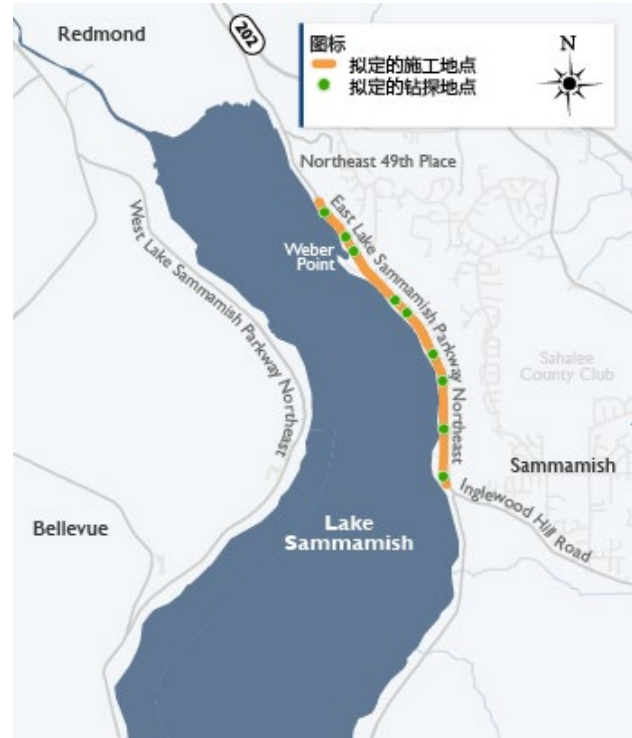

- 每个钻井地点的工作时间约为**一到两天**。
- East Lake Sammamish Parkway Northeast 上将设有资讯标牌，以提前通知关闭事宜
- **旗手引导司机**通过该区域。
  - 关闭期间本地和应急车辆通道将保持开通。
  - 旗手将把校车视为应急车辆以减少延误。
- 建筑工地常见的噪音、灰尘和振动。

施工活动地点

工作人员将暂时关闭您家附近的 East Lake Sammamish Parkway Northeast 的单车道或转弯车道。右侧地图显示了大致的关闭和钻探地点。

Sammamish Plateau Diversion Project 简介

50 多年来，King County WTD 通过收集和净化 Puget Sound 地区的废水来保护公众健康和环境。运营一套区域系统使 WTD 能够灵活地调整服务，以满足这一区域内各社区发展的需求。现在，WTD 正在制定一项计划，以便在未来将更多的废水从不断发展的 Eastside 输送到位于 Woodinville 的

Brightwater Treatment Plant。而 [Sammamish Plateau Diversion Project](#) 将有助于实现这一目标。