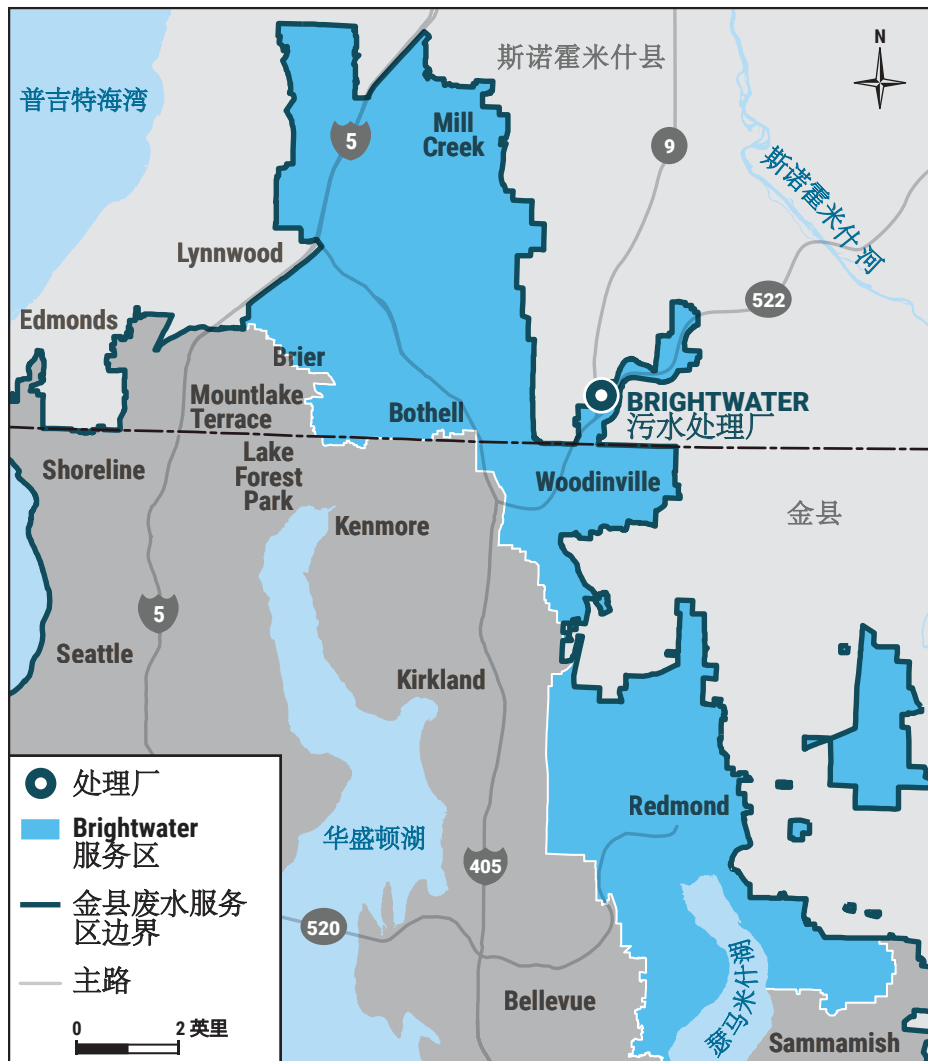

King County

Department of
Natural Resources and Parks
Wastewater Treatment
Division

2023 年春季

BRIGHTWATER 废水处理厂新闻

欢迎来到 Brightwater 废水处理厂!

为您的社区清理废水

Brightwater 處理系統是金縣廢水處理服務的重要組成部分。廢水是我們使用的排入下水道的水。如果您生活、工作、娛樂或遊覽金縣北部或斯諾霍米什縣南部，您的廢水很可能在Woodinville的 Brightwater 處理廠進行處理。

Brightwater 處理廠採用先進的系統處理廢水，保護公眾健康和環境。我們從 Brightwater 處理的廢水中回收固體、水和能源。

作為您的鄰居，Brightwater 擁有公共開放空間和社區中心，其中包括展覽廳、教室和學習實驗室。我們邀請您隨時瞭解處理廠和小徑的最新資訊。

BRIGHTWATER 處理您的污水嗎?

瞭解 Brightwater

你知道在Woodinville地区有一个区域污水处理厂吗?

金县想再次向您介绍您所在社区的这个最先进的水清理设施。我们希望您能了解处理厂周围的活动以及您如何与我们互动。

请注册电子邮件了解最新资讯或短信更新。访问我们的网站或扫描此二维码。

[kingcounty.gov/
brightwater](https://kingcounty.gov/brightwater)

请翻页简单地了解在工厂的工作情况并计划您的来访! >>>>

Brightwater 处理厂服务区横跨金县北部和斯諾霍米什縣南部五个以上的城市。