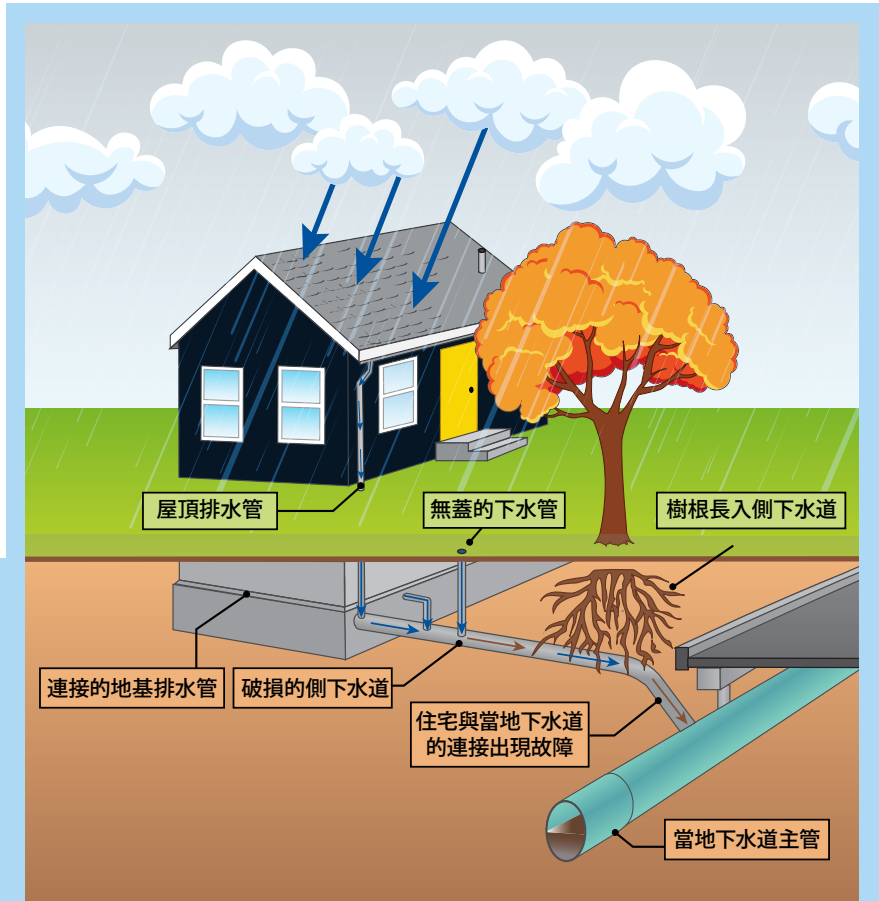

## 薄膜過濾系統包含什麼組件？

**160 個膜盒，**  
每個膜盒中裝有

**48 個獨立的膜組，**  
每個膜組中有

**2,200 多根膜纖維，**  
總計超過

**1700 萬個薄膜組成該系統。**  
完成更換後，將有超過

**260 萬平方英尺的薄膜被更換。**

一名金縣的公用事業工人和一名承包商合作安裝新的薄膜過濾器。

在廢水處理部門 (WTD) 的部落格上閱讀更多資訊。 [kingcountywtd.com](http://kingcountywtd.com)

## 發揮您的影響力

無論下雨或天晴，您都會對我們系統的運作產生影響。春夏兩季的月份較為乾燥，是人們在下一個雨季來臨之前開始為住宅和企業做好準備的好時機。

右圖顯示了地下水和雨水會如何進入下水道。舊管道和樹根造成的裂縫會讓地下水滲入。與下水道相連的屋頂排水管也會將雨水送入管道內。

這就是所謂的流入和滲入—也是一個大問題。當地下水和雨水流入系統時，會佔用廢水管道和廢水處理廠的空間。處理這些額外的乾淨會增加設備磨損、成本和能耗。