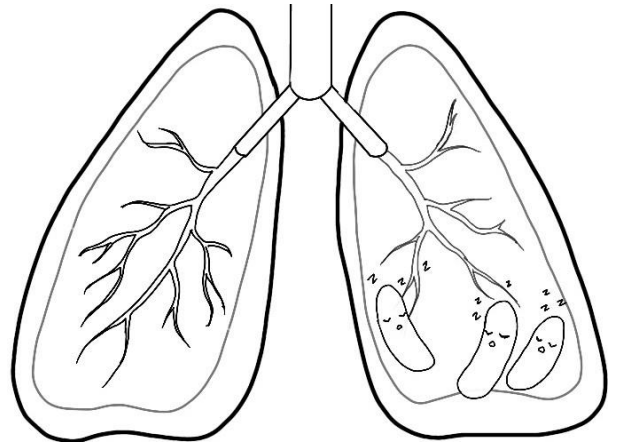

ዓባይ ሰዓል

ዓባይ ሰዓል እንታይ እዩ?

ሕማም ዓሶ ንእሽቶ ጀርም ኮይኑ ናብ ሳንቡእካ ከተሰተንፍሶ ትኽእል እዩ

ሓደ ሓደ ግዜ ጀርምታት ዓባይ ሰዓል ኣብ ሳንቡእካ ንነዊሕ እዋን ክድቅሱ ይኽእሉ። ሕማም ኣይከሰምዓካን እዩ ነቶም ጀርምታት ድማ ክትዘርግሎም ኣይትኽእልን ኢኻ።

እቶም ጀርምታት ካብ ድቃሶም እንተተበራቢሮም ኣብ ሳንቡእካ ክዓብዩን ከሕምሙኻን ይኽእሉ። ነቶም ጀርምታት ክትዘርግሎም ትኽእል ኢኻ ብምስዓል፡ ብምሕንግስ ወይ ብምስሓቕ።