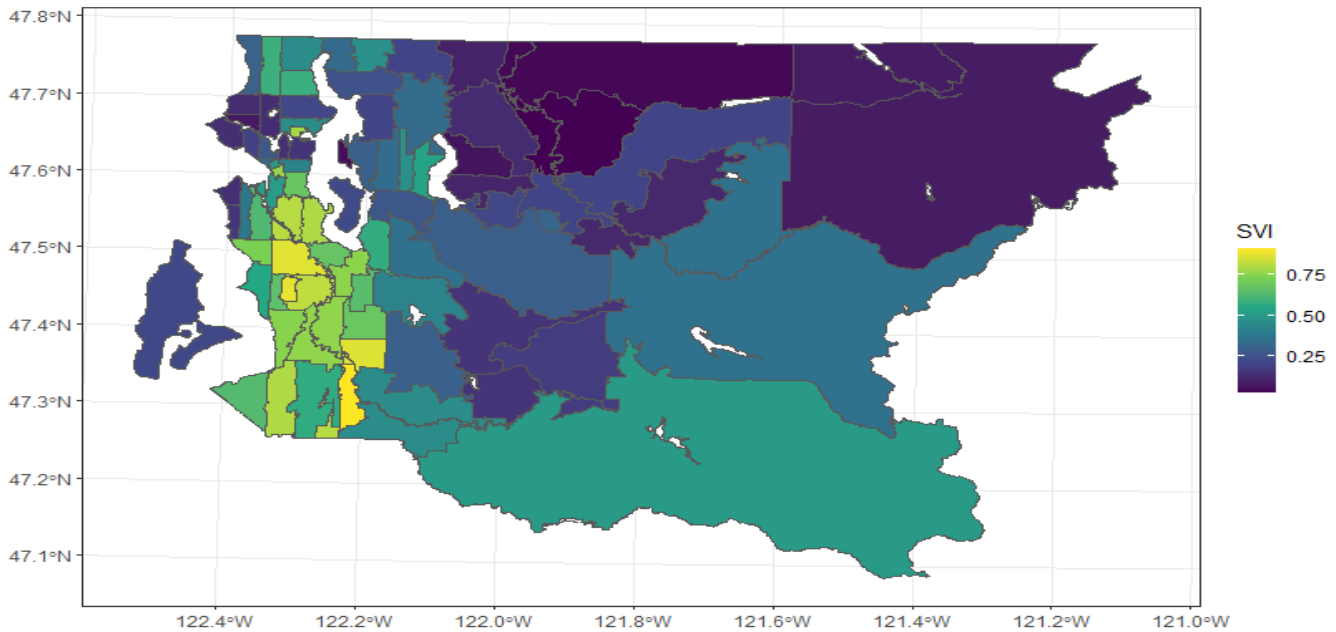

## APPENDIX ITEM 4: King County Zip Codes and Social Vulnerability Index

Zip Code	Social Vulnerability Index	Zip Code	Social Vulnerability Index	Zip Code	Social Vulnerability Index
98002	0.907260016	98134	0.50640455	98115	0.204299768
98158	0.876801317	98101	0.502261701	98033	0.199175965
98168	0.863339594	98022	0.499826768	98024	0.19866096
98030	0.861363051	98011	0.462690529	98072	0.194976203
98188	0.817082791	98007	0.460508256	98119	0.185413081
98047	0.805528483	98092	0.450460932	98051	0.168138253
98108	0.80392789	98155	0.450192401	98136	0.146219639
98003	0.795411002	98105	0.449815638	98038	0.14427619
98118	0.792428689	98058	0.416076312	98010	0.143071529
98195	0.782004955	98122	0.414563261	98112	0.14244138
98104	0.761499042	98126	0.381064431	98102	0.131941692
98032	0.756079675	98045	0.35044135	98116	0.131639853
98057	0.751169593	98059	0.348528707	98199	0.126760271

98198	0.745090833	98005	0.334249735	98103	0.121230728
98146	0.724687067	98052	0.331350399	98117	0.119523134
98031	0.683321064	98028	0.329141917	98053	0.117463553
98144	0.676788579	98121	0.322667279	98065	0.10697804
98178	0.672639897	98050	0.3077	98075	0.096564663
98148	0.654536156	98177	0.299693594	98077	0.093339149
98055	0.640440147	98042	0.293232519	98224	0.073547221
98023	0.630532593	98004	0.293171403	98288	0.073264631
98106	0.62146413	98027	0.287709373	98107	0.068732506
98133	0.584702575	98109	0.266847524	98074	0.052656515
98125	0.581547432	98006	0.259658983	98039	0.036779838
98056	0.570205645	98034	0.241558322	98019	0.030099606
98001	0.566778788	98040	0.213857891	98014	0.017720821
98166	0.546354086	98070	0.210377782		
98008	0.538081904	98029	0.205412796		

\* Highlighted zip codes have a social vulnerability index of .6 or higher.

98101  
98102  
98104  
98109  
98112  
98121  
98122  
98144  
98154  
98164  
98195