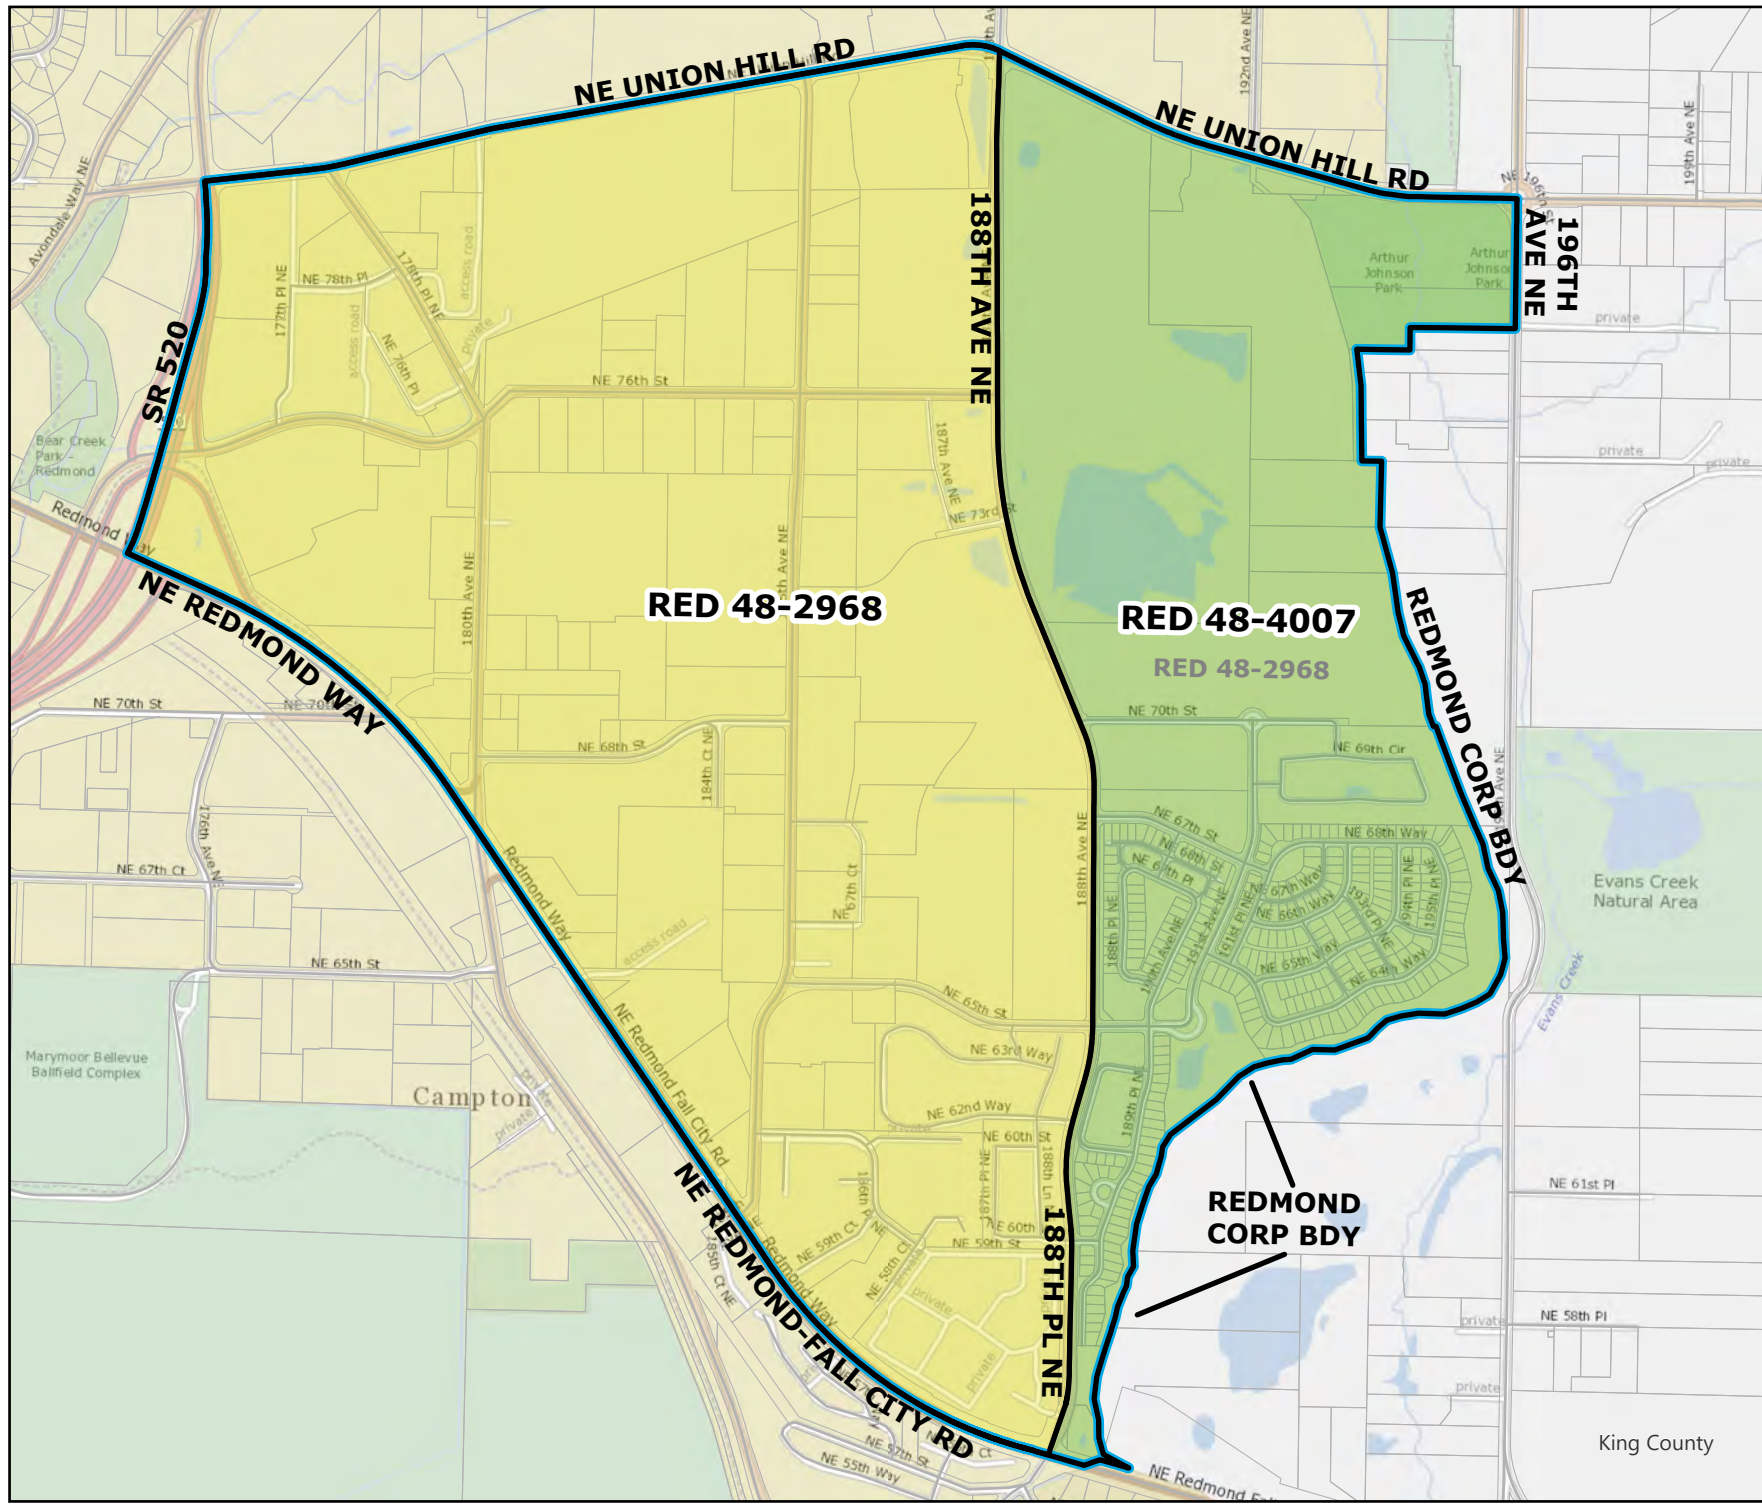

Legend

- Original Precinct(s)
- New Precinct(s)
- Altered Precinct(s)

2025 Precinct Alterations

Code	Precinct Name	LG	CG	CC
4007	RED 48-4007	48	1	6
2968	RED 48-2968	48	1	6
Original Precinct(s)				
2968	RED 48-2968	48	1	6