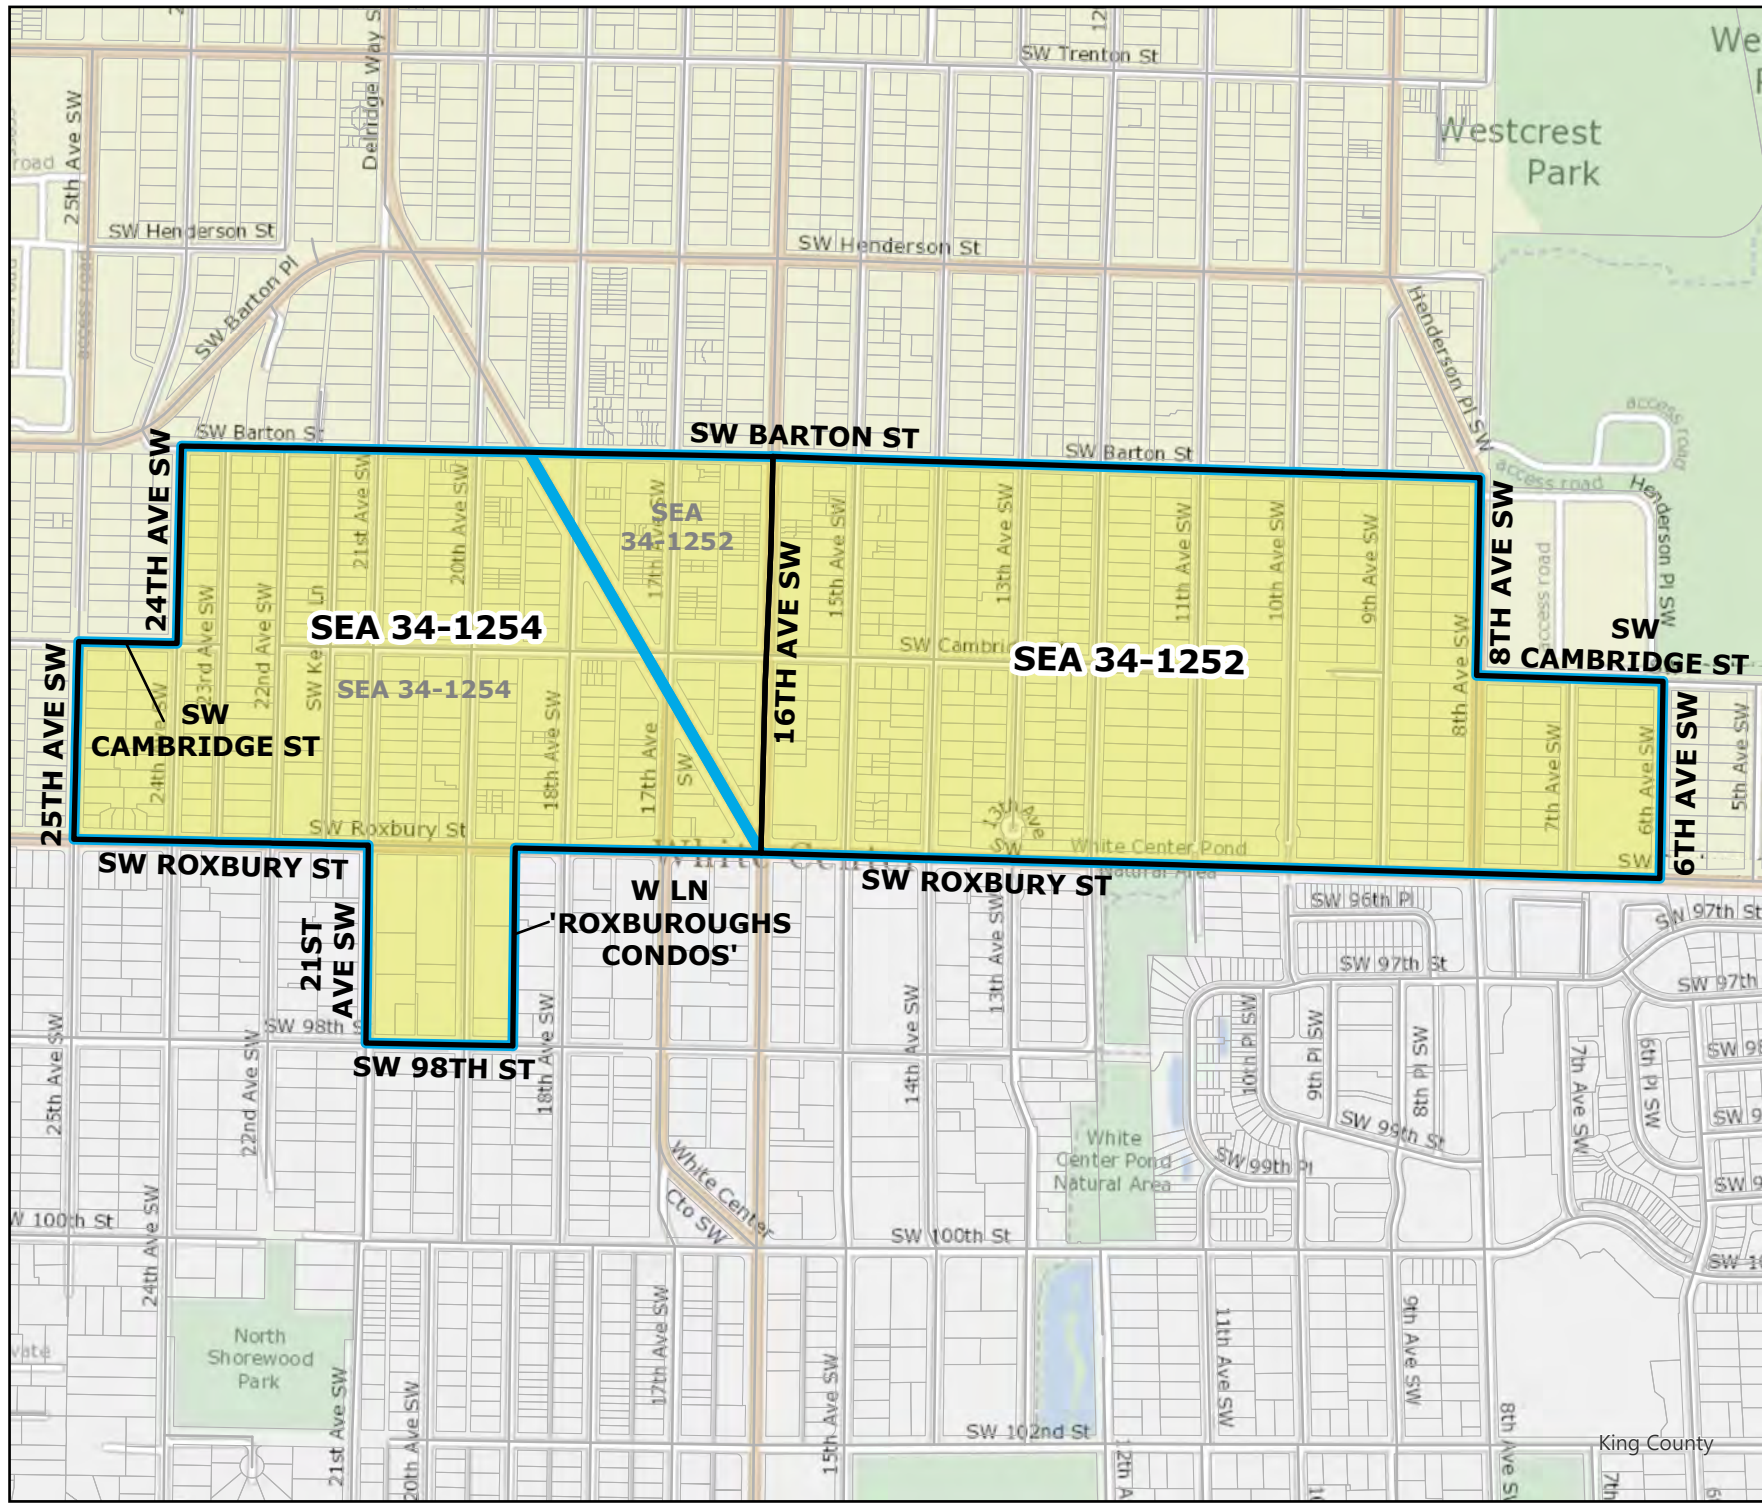

Legend

- Original Precinct(s)
- New Precinct(s)
- Altered Precinct(s)

2025 Precinct Alterations

Code	Precinct Name	LG	CG	CC
1252	SEA 34-1252	34	7	8
1254	SEA 34-1254	34	7	8

Original Precinct(s)				
1252	SEA 34-1252	34	7	8
1254	SEA 34-1254	34	7	8