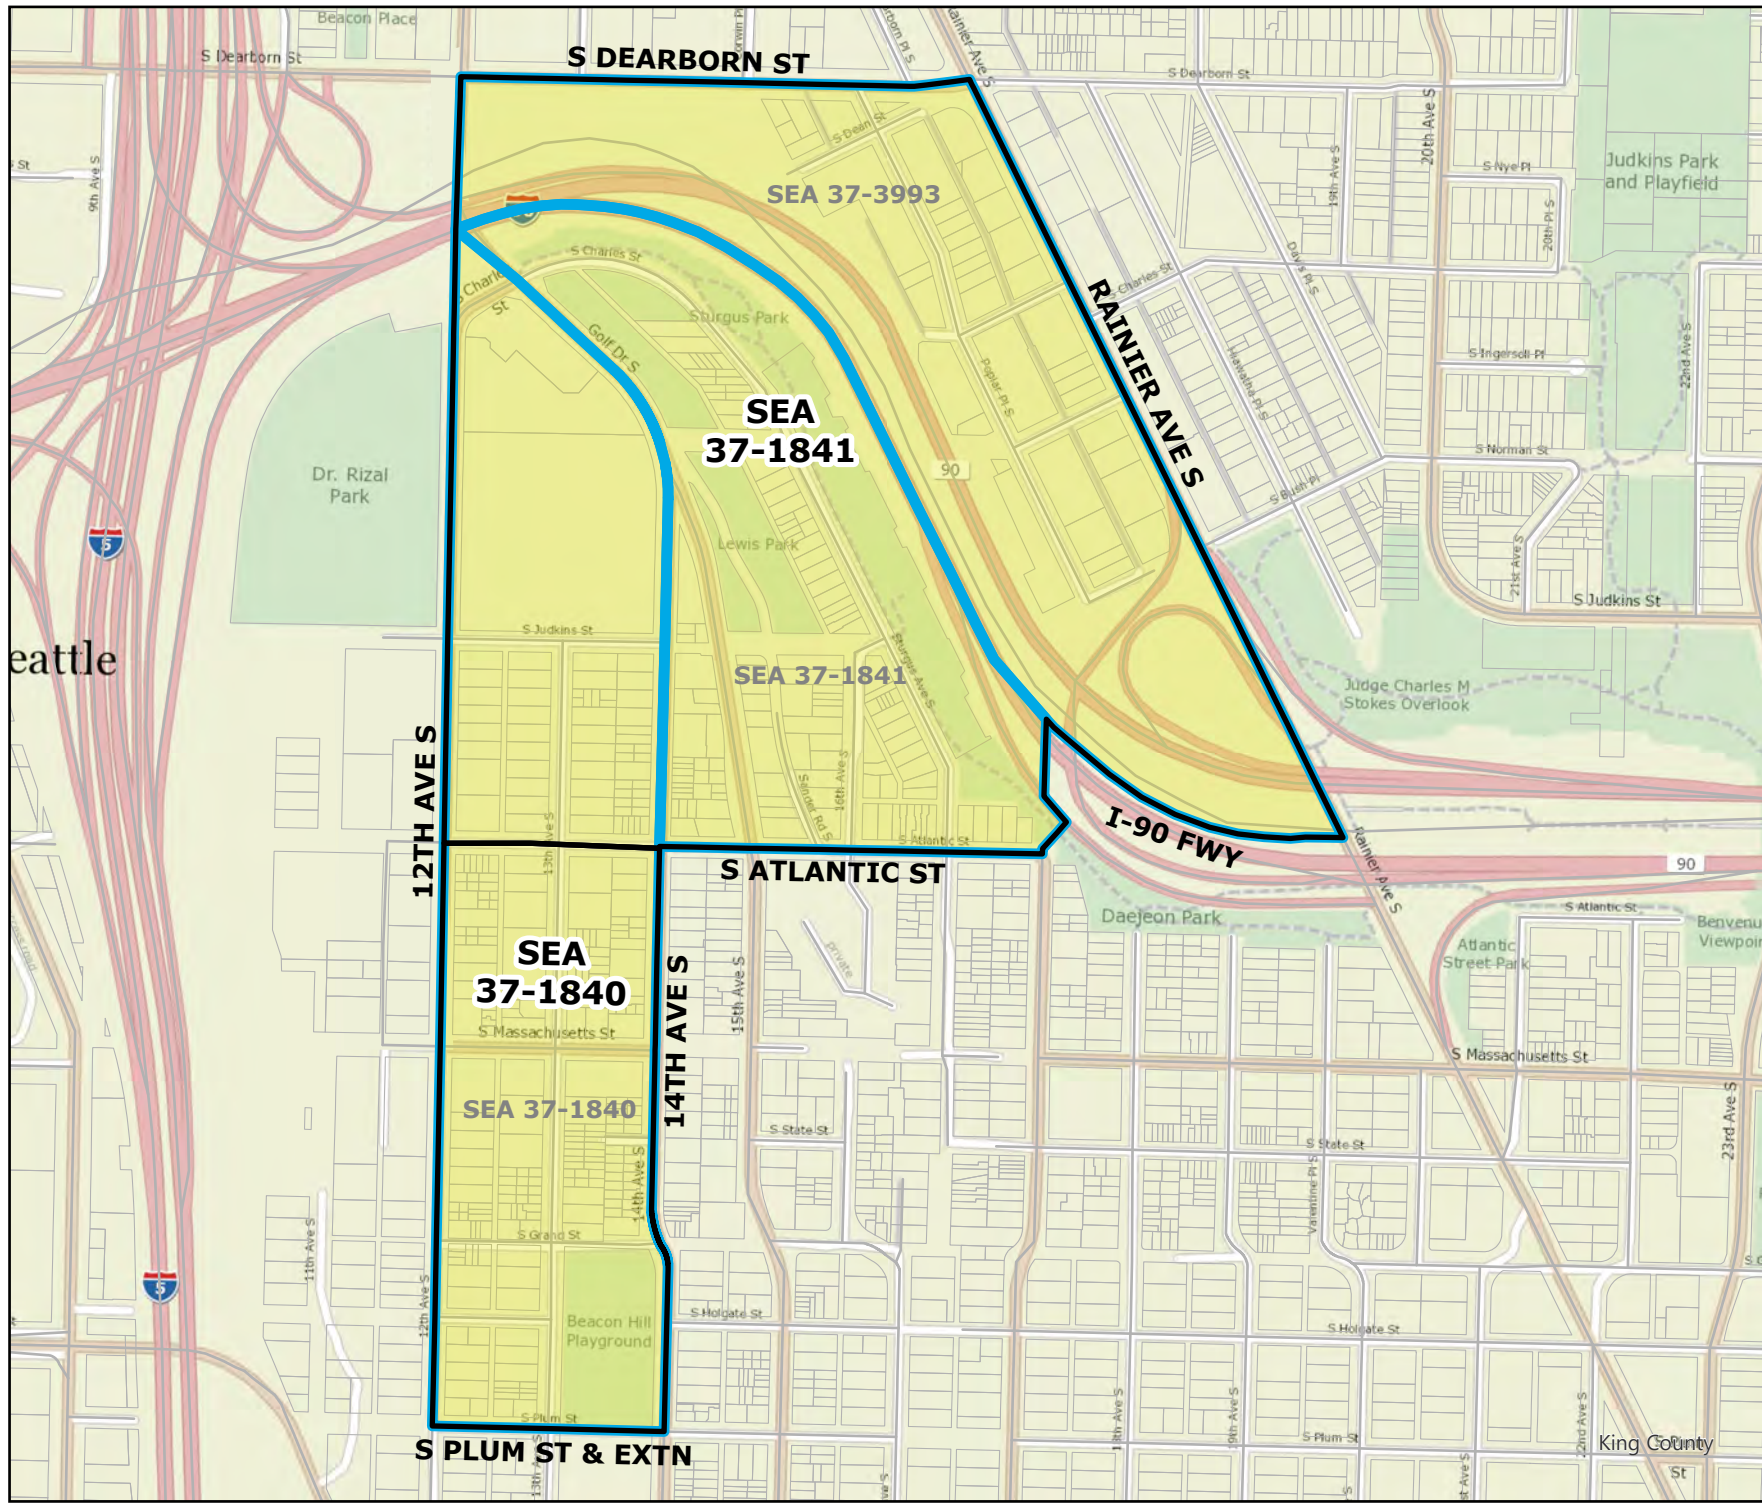

Legend

- Original Precinct(s)
- New Precinct(s)
- Altered Precinct(s)

2025 Precinct Alterations

Code	Precinct Name	LG	CG	CC
1841	SEA 37-1841	37	9	2
1840	SEA 37-1840	37	9	2
Original Precinct(s)				
1841	SEA 37-1841	37	9	2
1840	SEA 37-1840	37	9	2
3993	SEA 37-3993 *	37	9	2