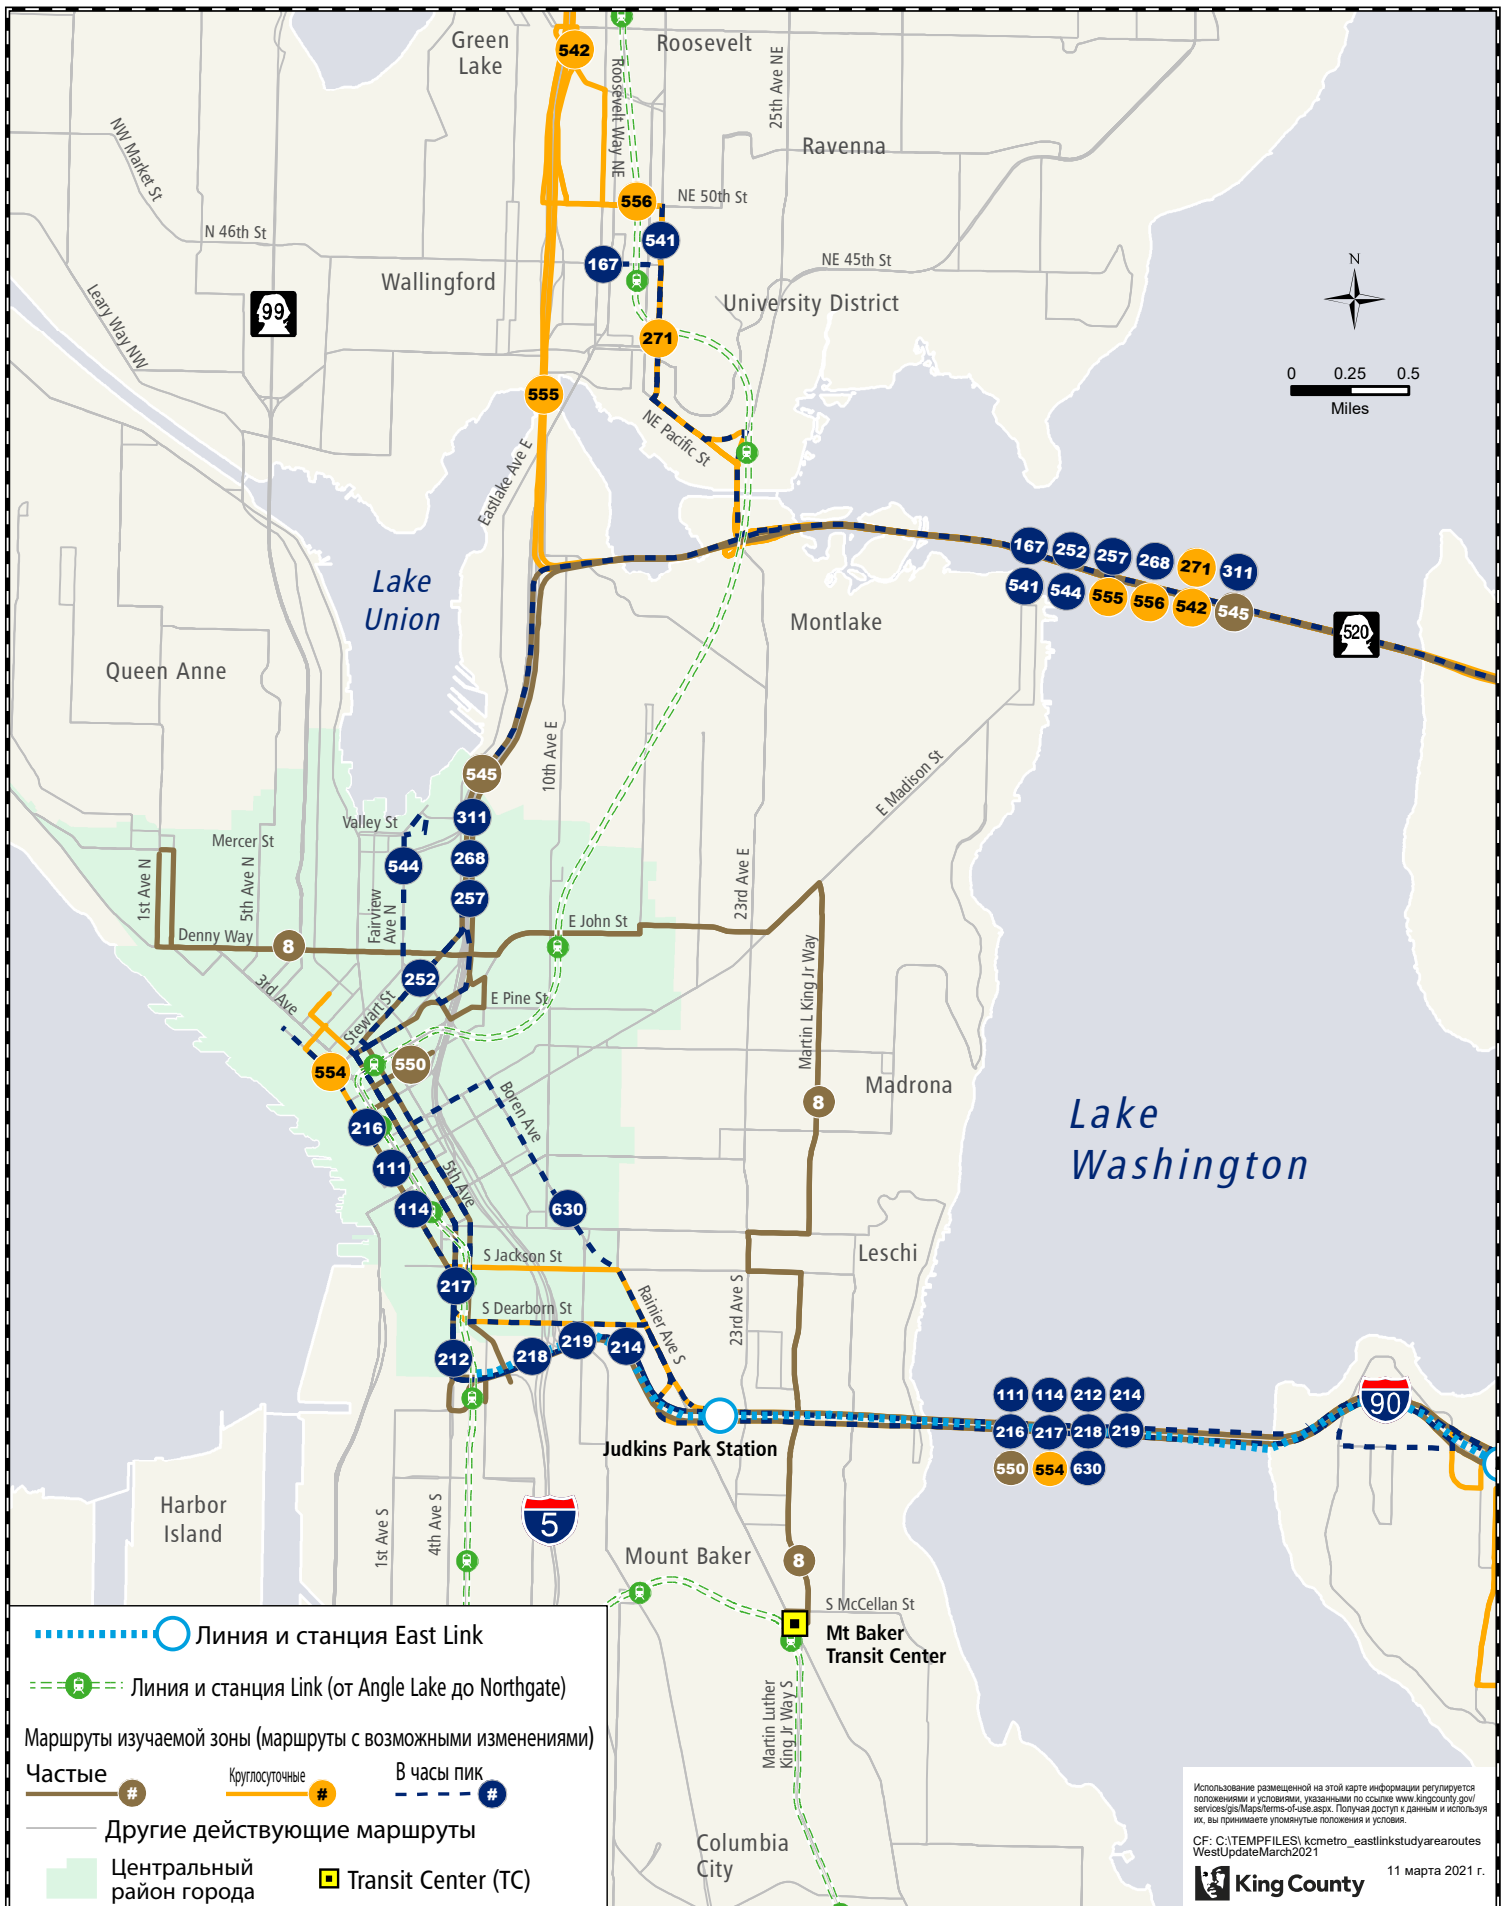

East Link Connections. Этап 1 — западная изучаемая зона и маршруты

CF: C:\TEMP\FILES\kcmetro_eastlinkstudyrearoutes WestUpdateMarch2021