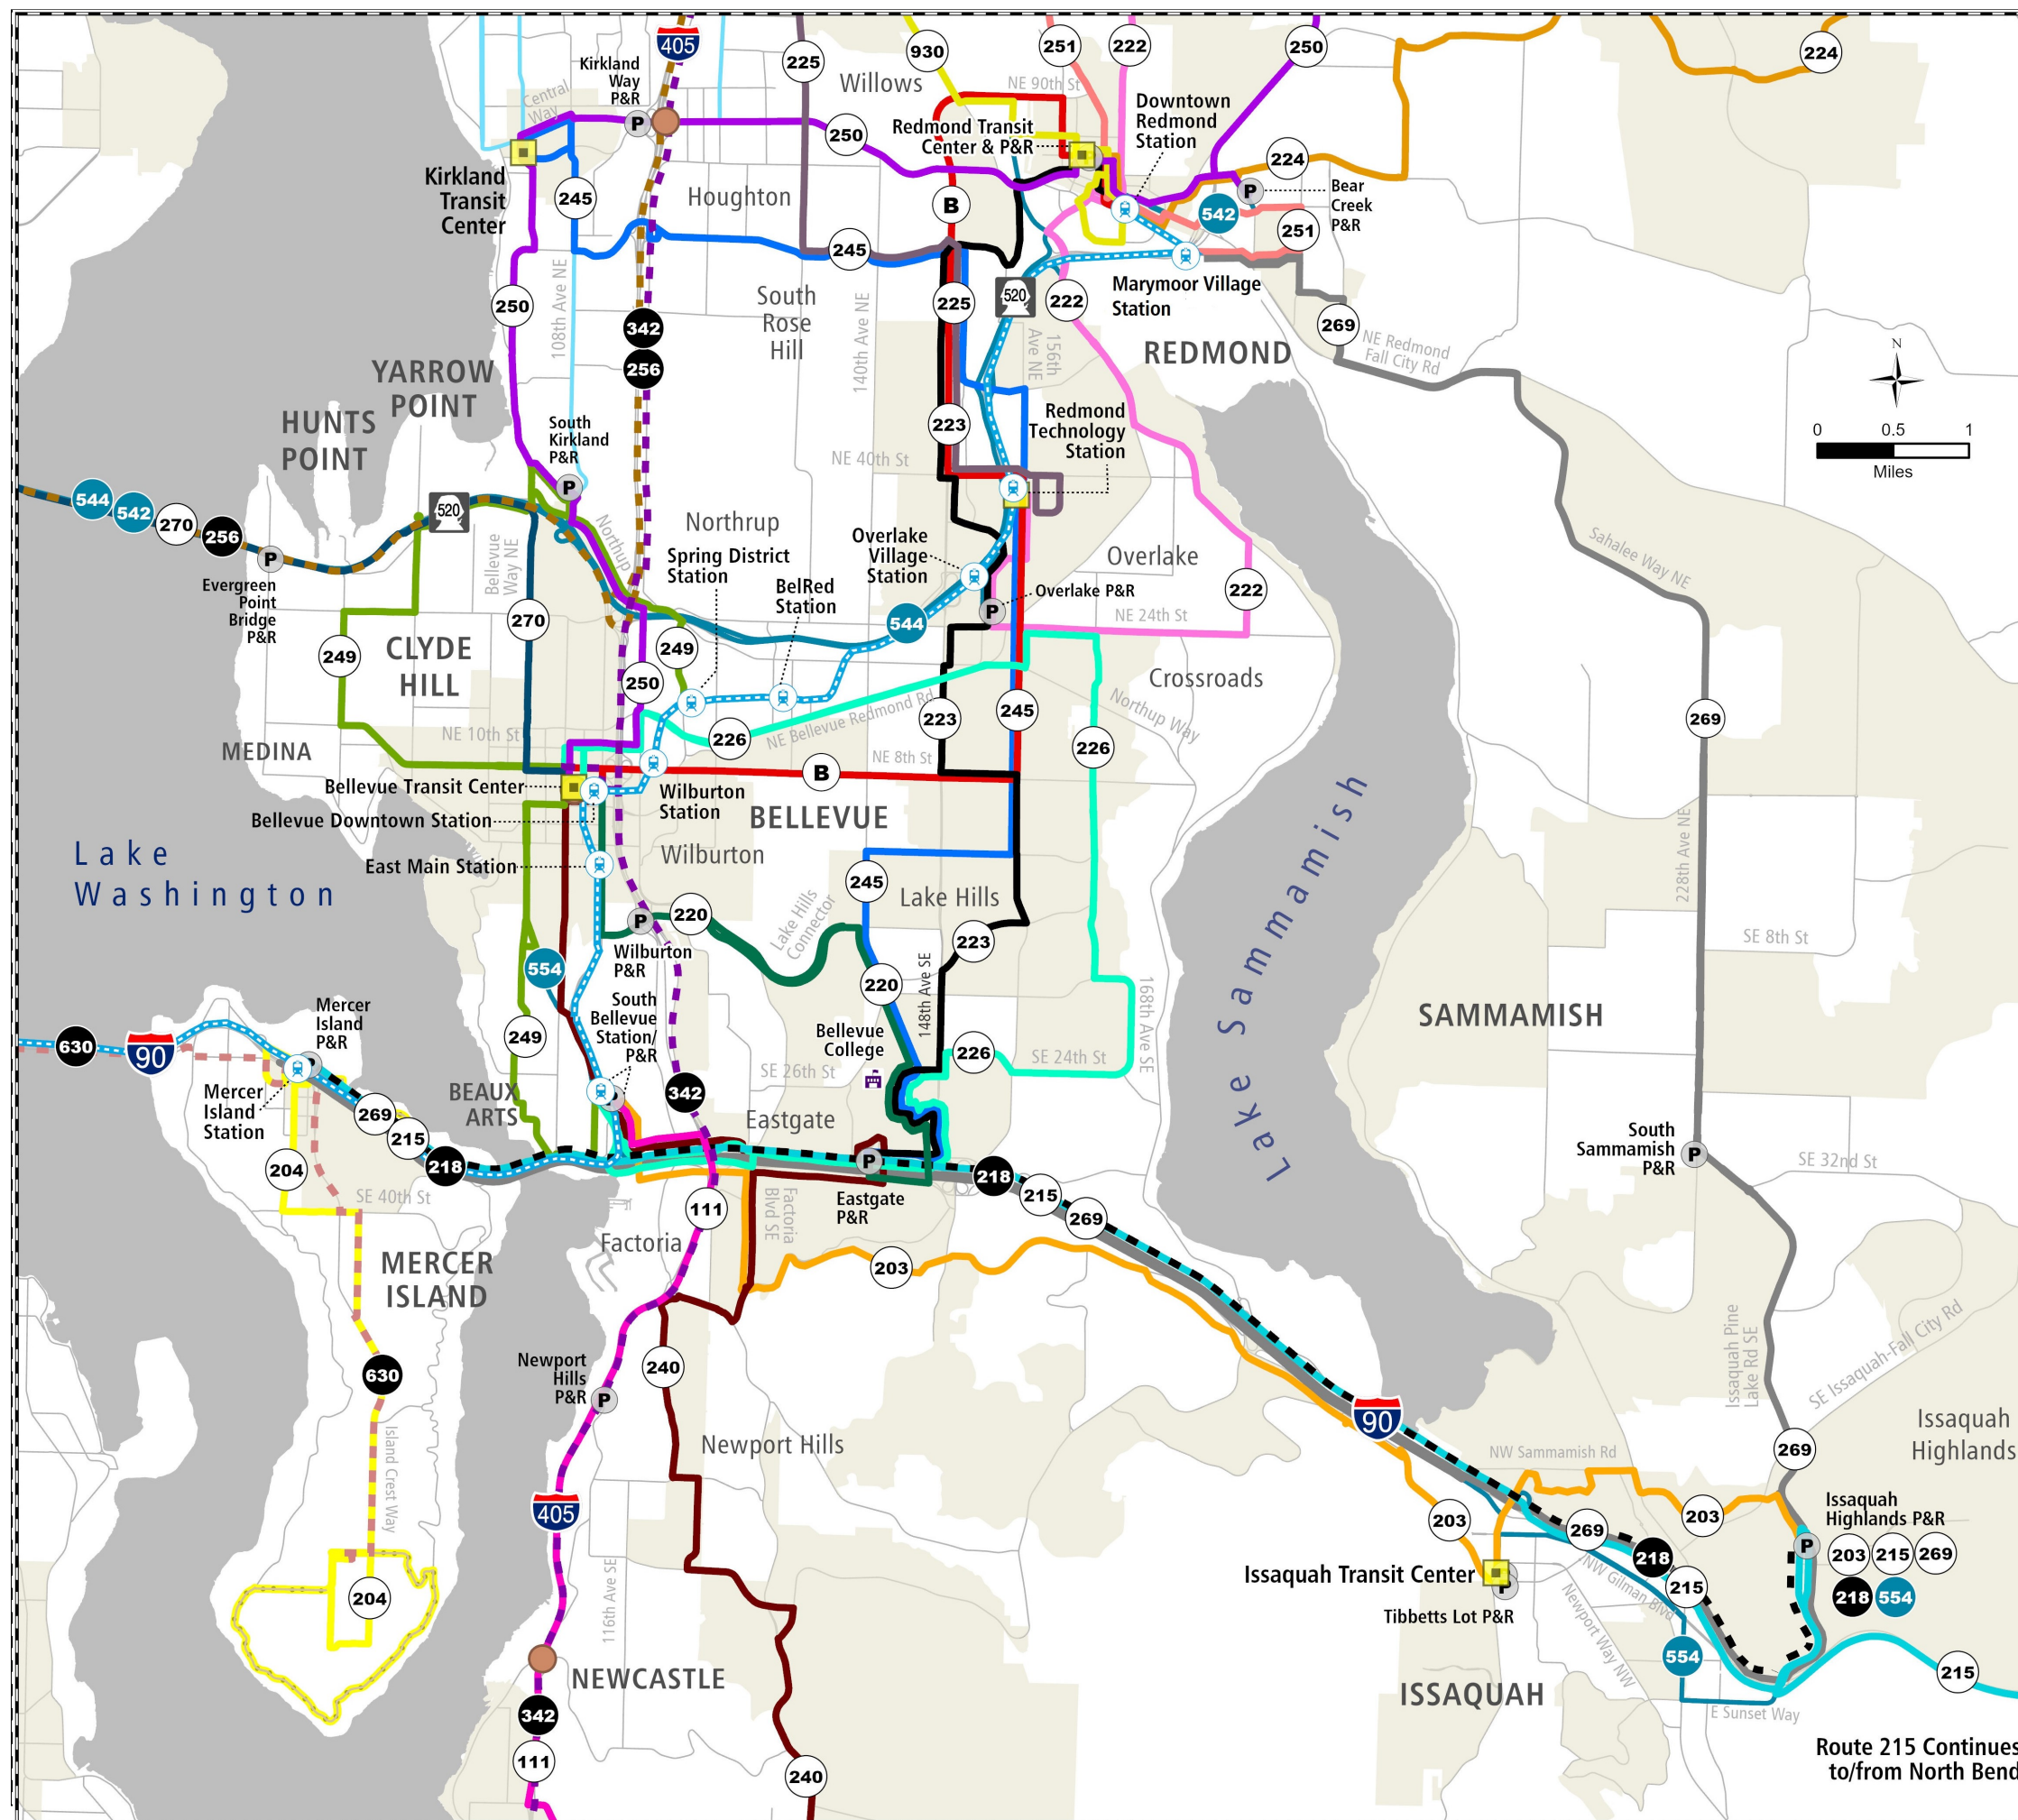

Маршруты King County Metro, доступные только в часы пик

218 Mercer Island-Issaquah	342 Shoreline-Bellevue-Renton
256 Downtown Seattle-SLU-Woodinville	630 Seattle First Hill-Mercer Island

— Неизмененные маршруты Metro

Приведенные ниже маршруты не являются частью проекта East Link Connections и продолжат действовать без изменений:

RT 230 - Kirkland-North Creek	RT 239 - Kirkland-UW Bothell
RT 231 - Kirkland-Woodinville	RT 255 - Totem Lake-U District

Службы Sound Transit

- Предлагаемые East Link Light Rail и станция
- Автобусные маршруты Sound Transit Express

Приоритетные зоны для обеспечения равного доступа к услугам

- Transit Center
- Постоянная перехватывающая парковка

Предлагаемая схема маршрутов на круглосуточном RTS: 111, 203, 222, 223, 224, 225, 226, 240, 245, 249, 251, 269 и RT 630 (доступен только в часы пик) были изменены между этапами 2 и 3. RT 111 изменен в Renton, RT 203 — в Issaquah, а RT 630 — в Downtown Seattle. RT 220 — новый маршрут на этапе 3

Route 215 Continues to/from North Bend