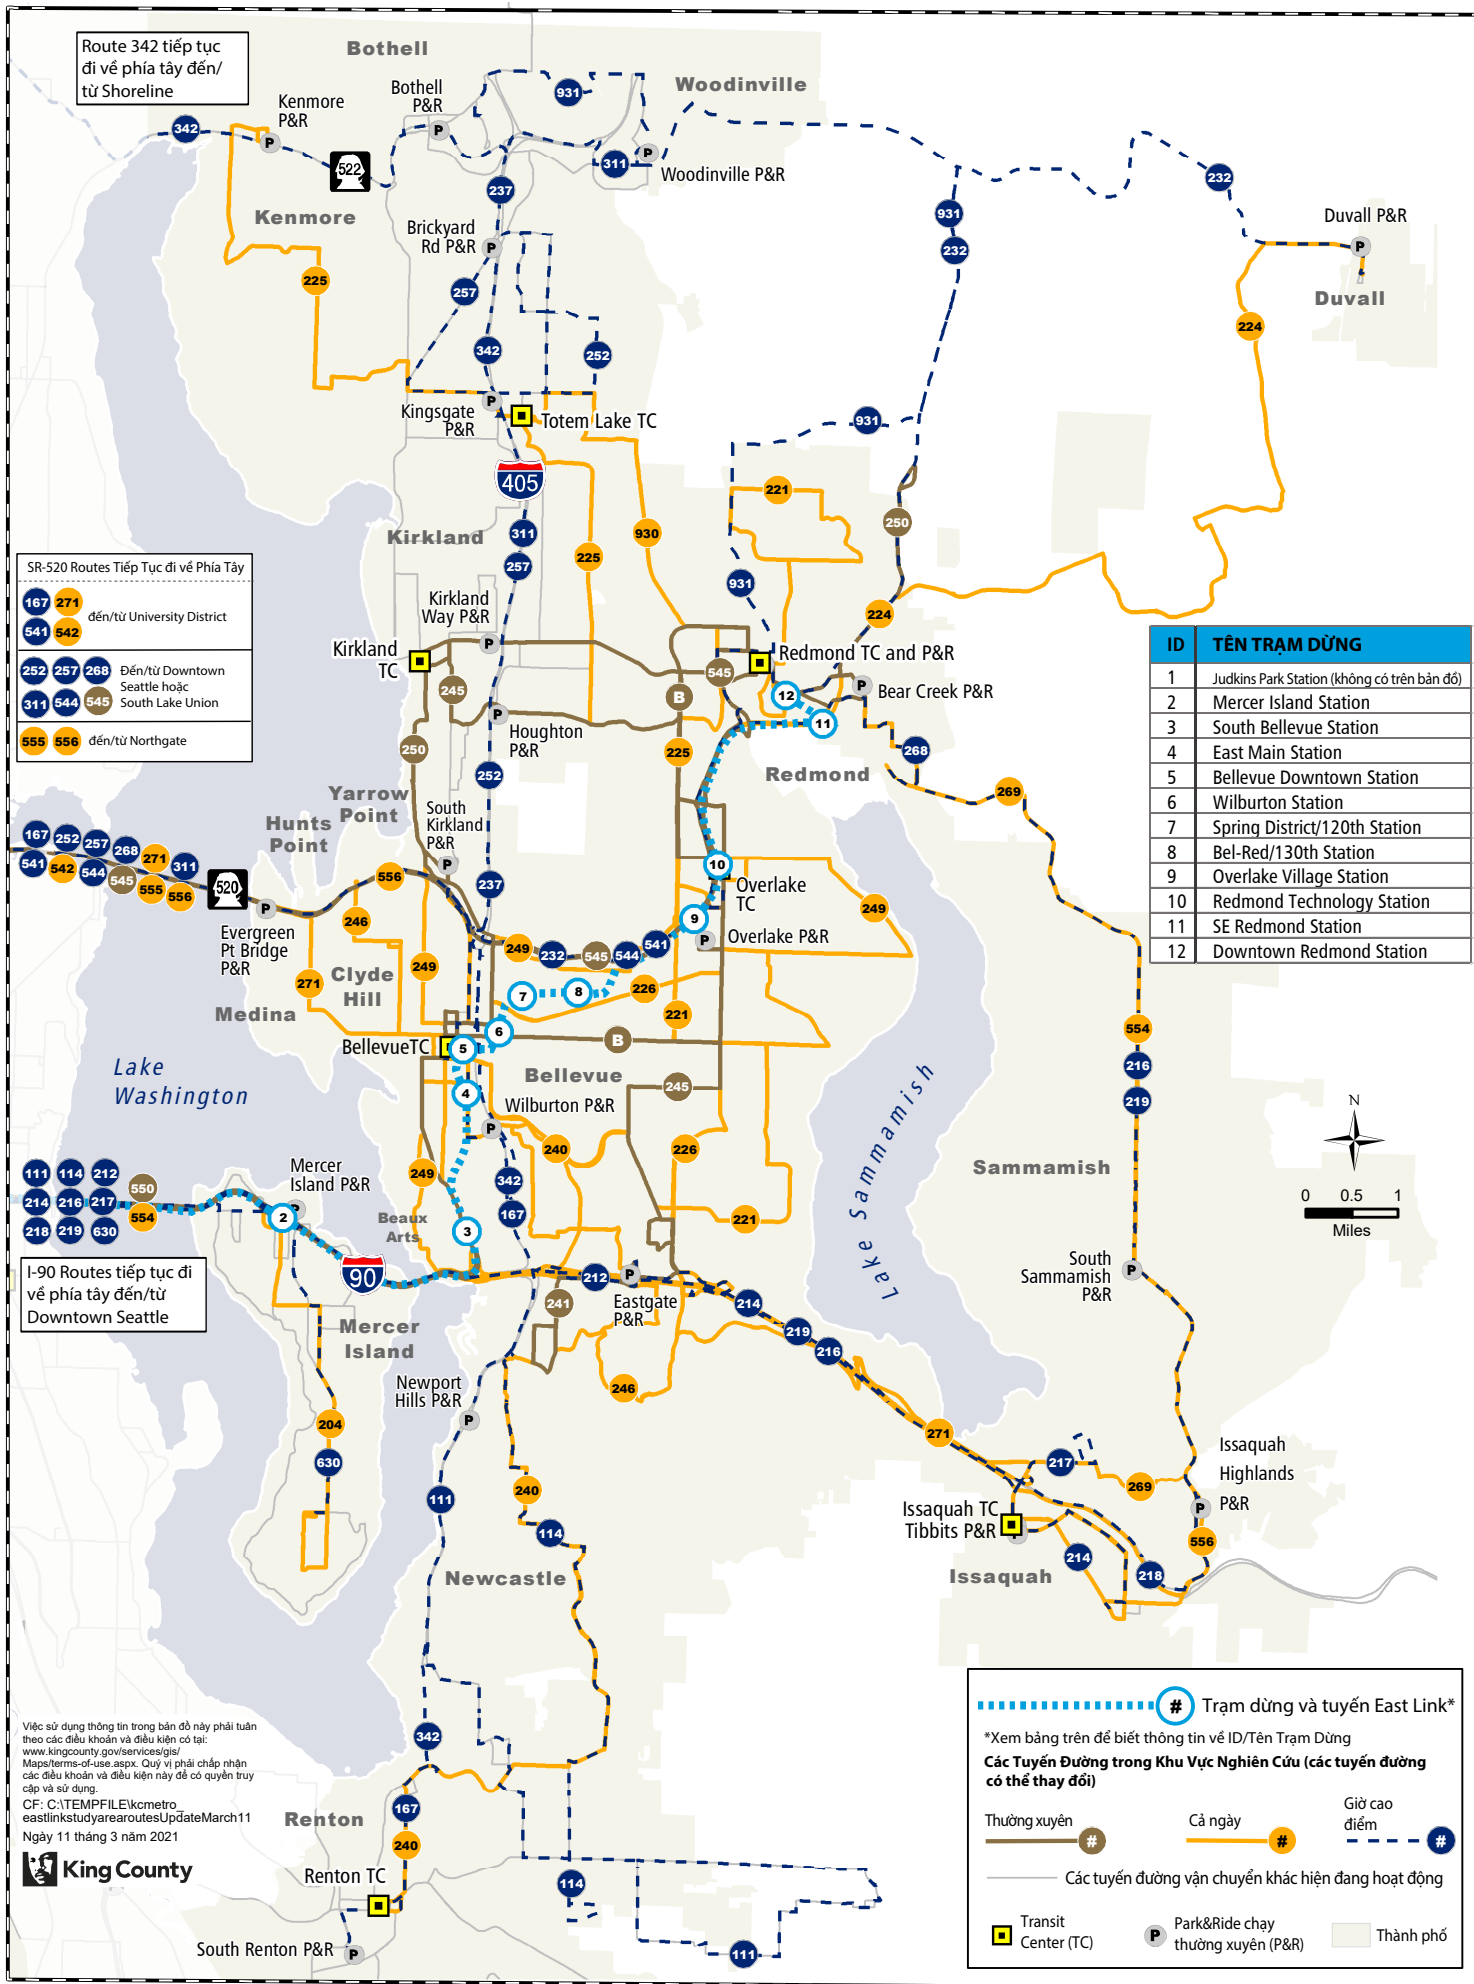

Khu Vực Nghiên Cứu và Tuyến Đường Giai Đoạn 1 của East Link Connections