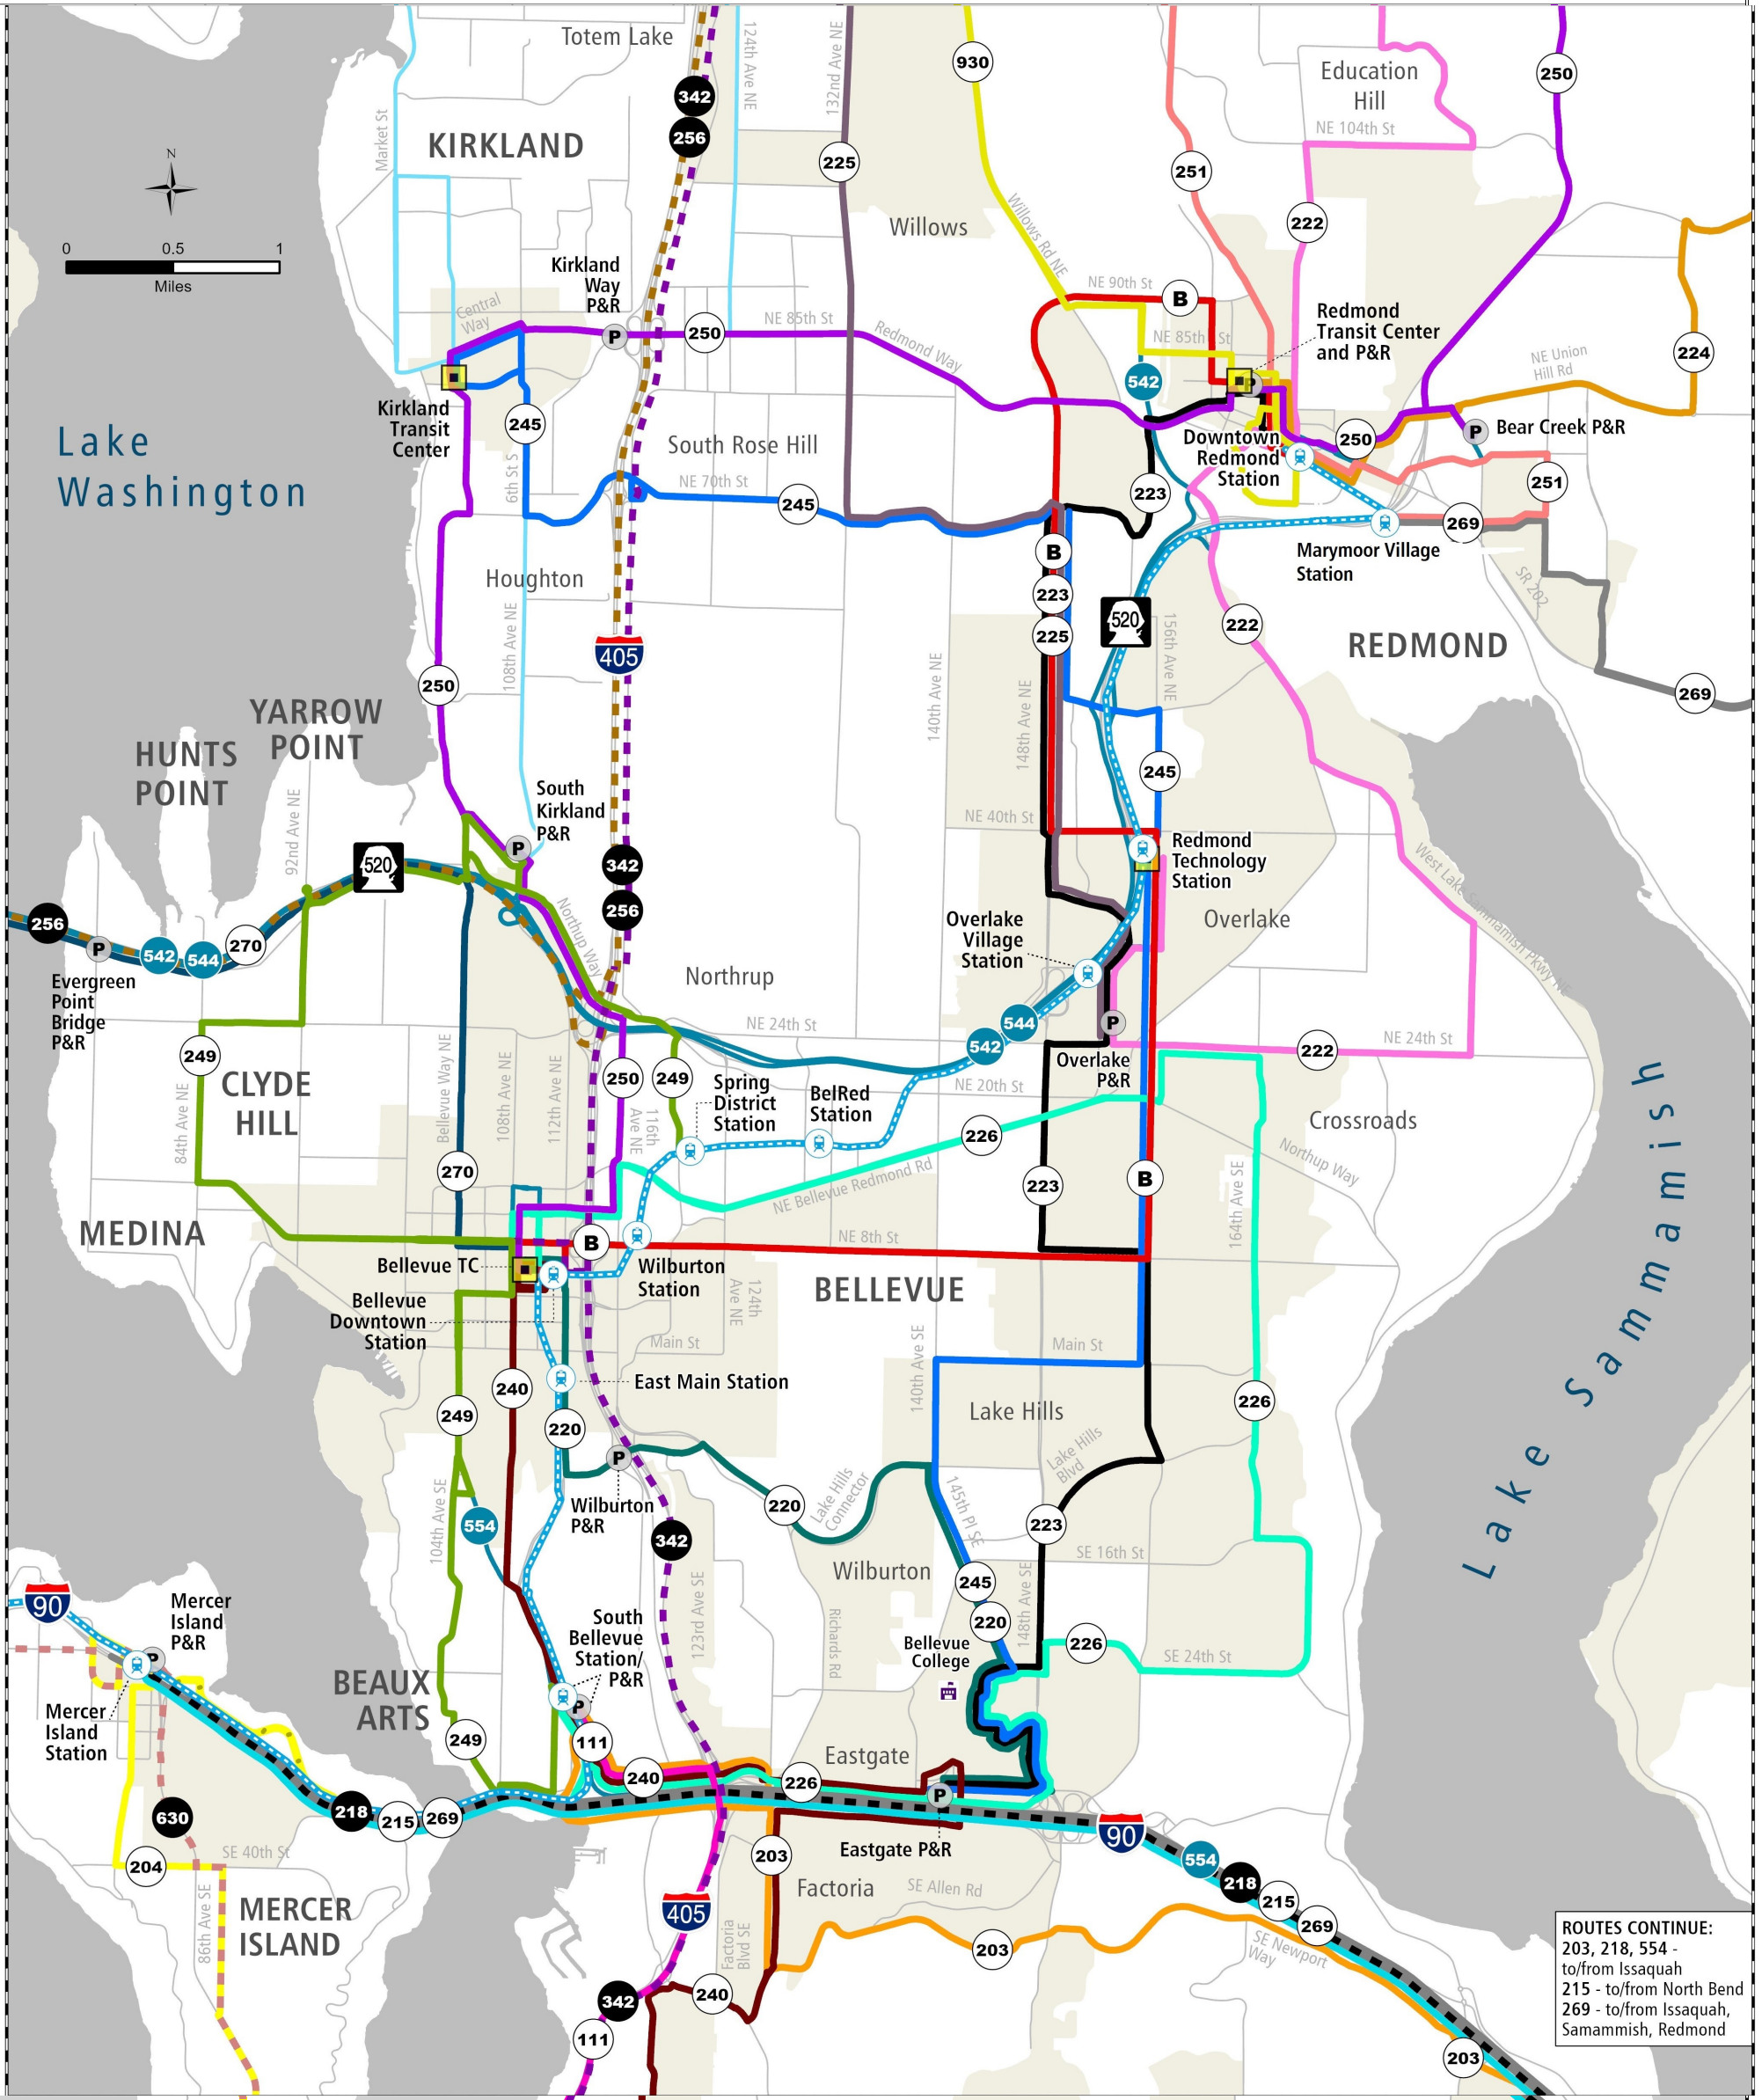

East Link Connections 项目：中部分区内的第 3 阶段拟议网络

ROUTES CONTINUE:
203, 218, 554 - to/from Issaquah
215 - to/from North Bend
269 - to/from Issaquah, Sammamish, Redmond

King County Metro 全天线路

- **B** Bellevue-Redmond
- **111** S Bellevue-East Renton Highlands
- **203** S Bellevue-Issaquah
- **204** Mercer Island 204 DART
- **215** Mercer Island-North Bend
- **220** Bellevue-Eastgate
- **222** Overlake-Cottage Lake
- **223** Redmond-Overlake-Eastgate
- **224** Redmond-Duvall
- **225** Kenmore-Overlake

- **226** Bellevue-Crossroads-Eastgate
- **240** Bellevue-Renton
- **245** Kirkland-Eastgate
- **249** Spring District-S Kirkland--S Bellevue
- **250** Bellevue-Kirkland-Avondale
- **251** Redmond-Woodinville
- **269** Mercer Island-Issaquah-Sammamish-Redmond
- **270** Bellevue-UW
- **930** Totem Lake-Redmond

King County Metro 仅高峰时段线路

- **218** Mercer Island-Issaquah
- **256** Downtown Seattle-SLU-Woodinville
- **342** Shoreline-Bellevue-Renton
- **630** Seattle First Hill-Mercer Island

Sound Transit 服务

- 拟议的 East Link Light Rail 和站点
- Sound Transit Express 公交线路

公平优先区域

- Transit Center
- 常驻停车和搭乘点

使用此地图内的资料须遵守以下网站规定的条款和条件：
www.kingcounty.gov/services/gis/Maps/terms-of-use.aspx
您的访问和使用取决于您是否接受这些条款和条件。

未变的 Metro 线路*
以下线路不属于 East Link Connections 项目，将继续保持不变
RT 230 - Kirkland-North Creek
RT 231 - Kirkland-Woodinville
RT 239 - Kirkland-UW Bothell
RT 255 - Totem Lake-U District

拟议的全天RTS线路：111、203、222、223、224、225、226、240、245、249、251、269以及仅高峰时段线路RT630（在第2阶段和第3阶段之间已发生变化）。在Renton已更改的RT111、在Issaquah已更改的RT203以及在DowntownSeattle已更改的RT630。第3阶段的新线路RT220