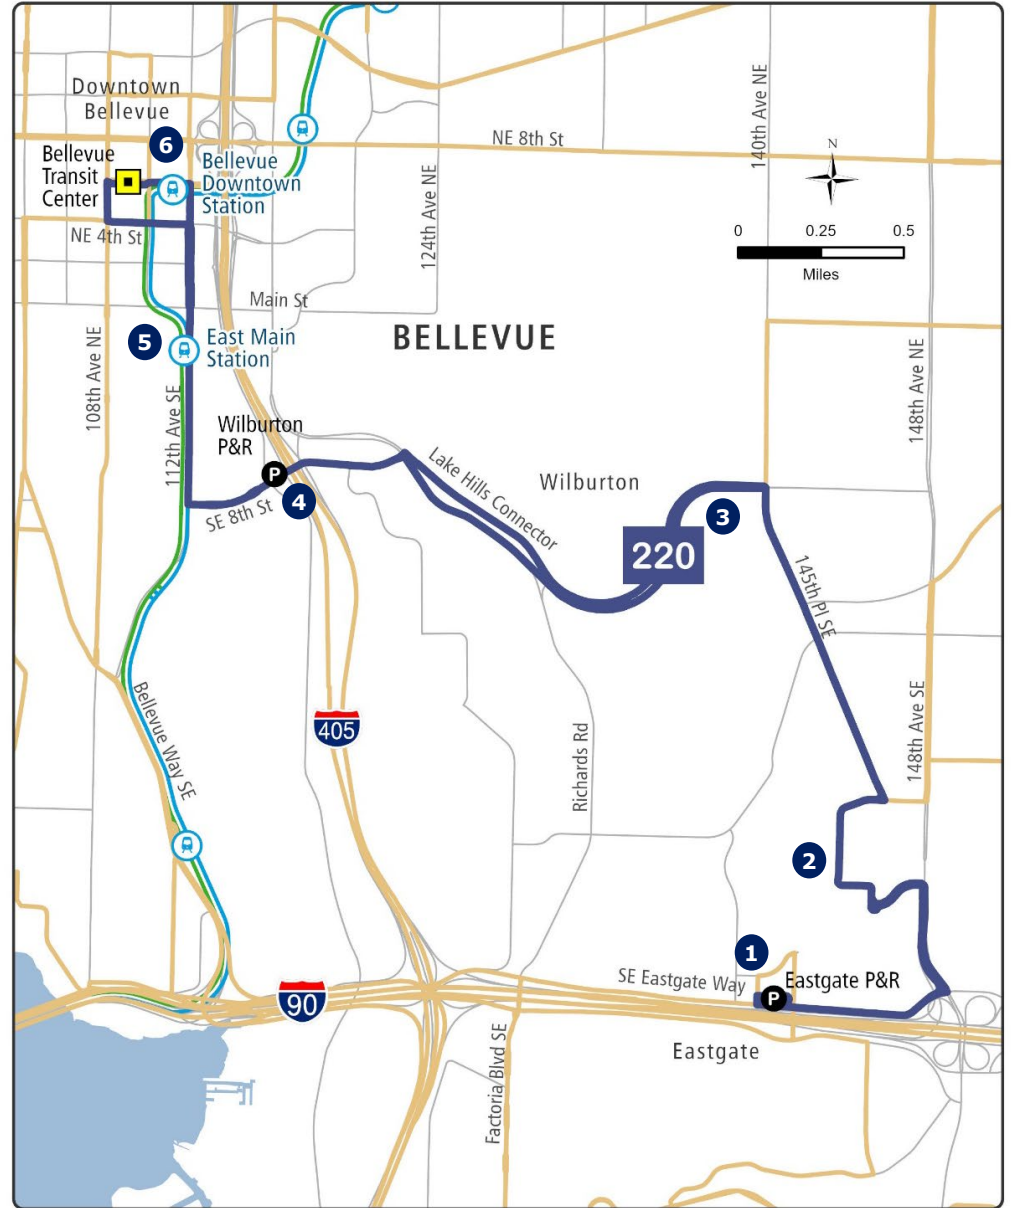

Nueva Route 220: Eastgate P&R hacia Bellevue Transit Center

¿Con qué frecuencia pasaría este autobús?

Frecuencia (en minutos)

	Horas pico De 6:00 a. m. a 9:00 a. m. De 3:00 p. m. a 7:00 p. m.	Al mediodía De 9:00 a. m. a 3:00 p. m.	En las últimas horas de la tarde De 7:00 p. m. a 10:00 p. m.	Por la noche De 10 p. m. a 5:00 a. m.	Horario de servicio Redondeado a los 15 minutos más cercanos
Días de semana	15	15	30	30	De 5:30 a. m. a 12:00 a. m.
Sábado	30-60	30-60	60	60	De 7:00 a. m. a 12:00 a. m.
Domingo	30-60	30-60	60	60	De 7:00 a. m. a 12:00 a. m.

Este autobús iría a:

1. Eastgate Park & Ride
2. Bellevue College
3. Lake Hills
4. Wilburton Park & Ride
5. East Main Station
6. Bellevue Downtown Station

— Ruta propuesta — Otras rutas — Estación y línea de Link