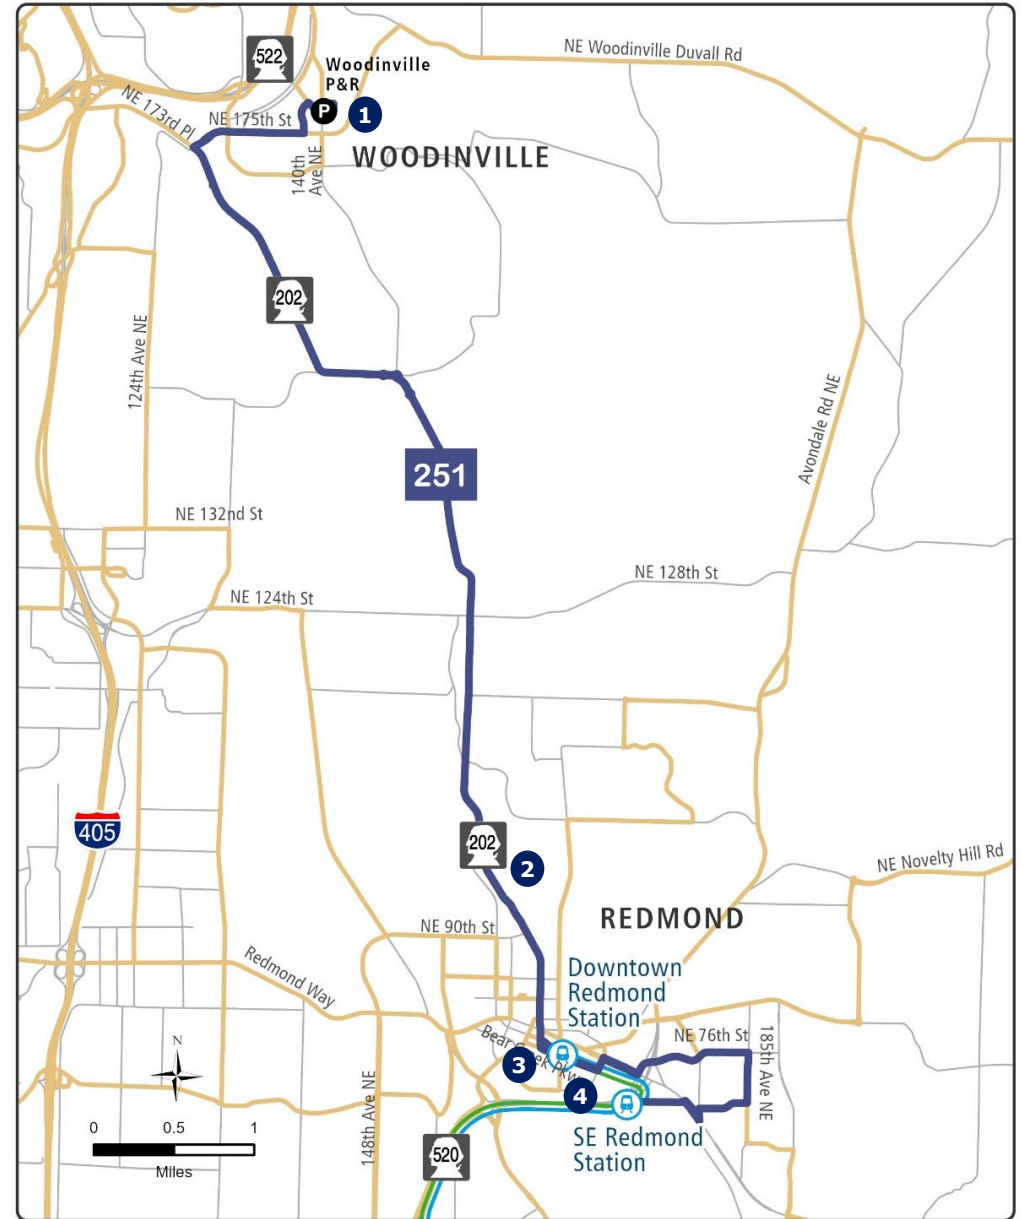

# Nueva Route 251: Woodinville P&R hacia SE Redmond Station

## Este autobús iría a:

1. Woodinville Park & Ride
2. Education Hill
3. Downtown Redmond Station
4. SE Redmond Station

— Ruta propuesta   
 — Otras rutas   
 Estación y línea de Link