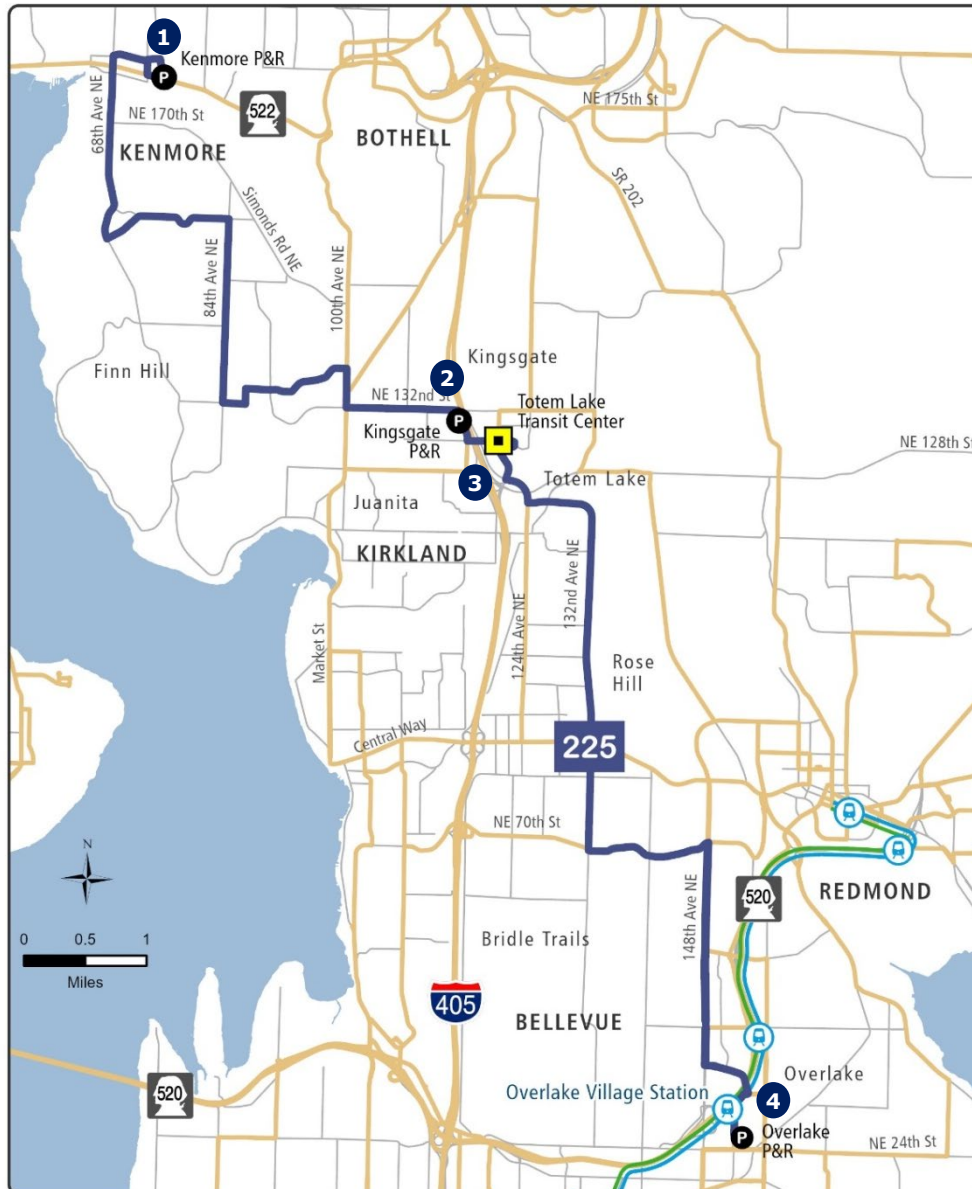

# Обновленный маршрут Route 225: Kenmore P&R — Overlake P&R

## С какой периодичностью будут ходить автобусы по этому маршруту?

### Периодичность (в минутах)

	Часы пик с 06:00 до 09:00 с 15:00 до 19:00	Дневное время с 09:00 до 15:00	Вечернее время с 19:00 до 22:00	Ночное время с 22:00 до 05:00	Расписание движения Округлено до ближайших 15 минут
<b>Будние дни</b>	30	30	60	60	с 05:15 до 21:45
<b>Суббота</b>	30	30	60	60	с 07:30 до 21:30
<b>Воскресенье</b>	30	30	60	60	с 07:30 до 21:25

## Этот автобус едет в направлении:

1. Kenmore Park & Ride
2. Kingsgate Park & Ride
3. Totem Lake Transit Center
4. Overlake Village Station

— Предлагаемый маршрут  
— Другие маршруты

Линия и станция Link