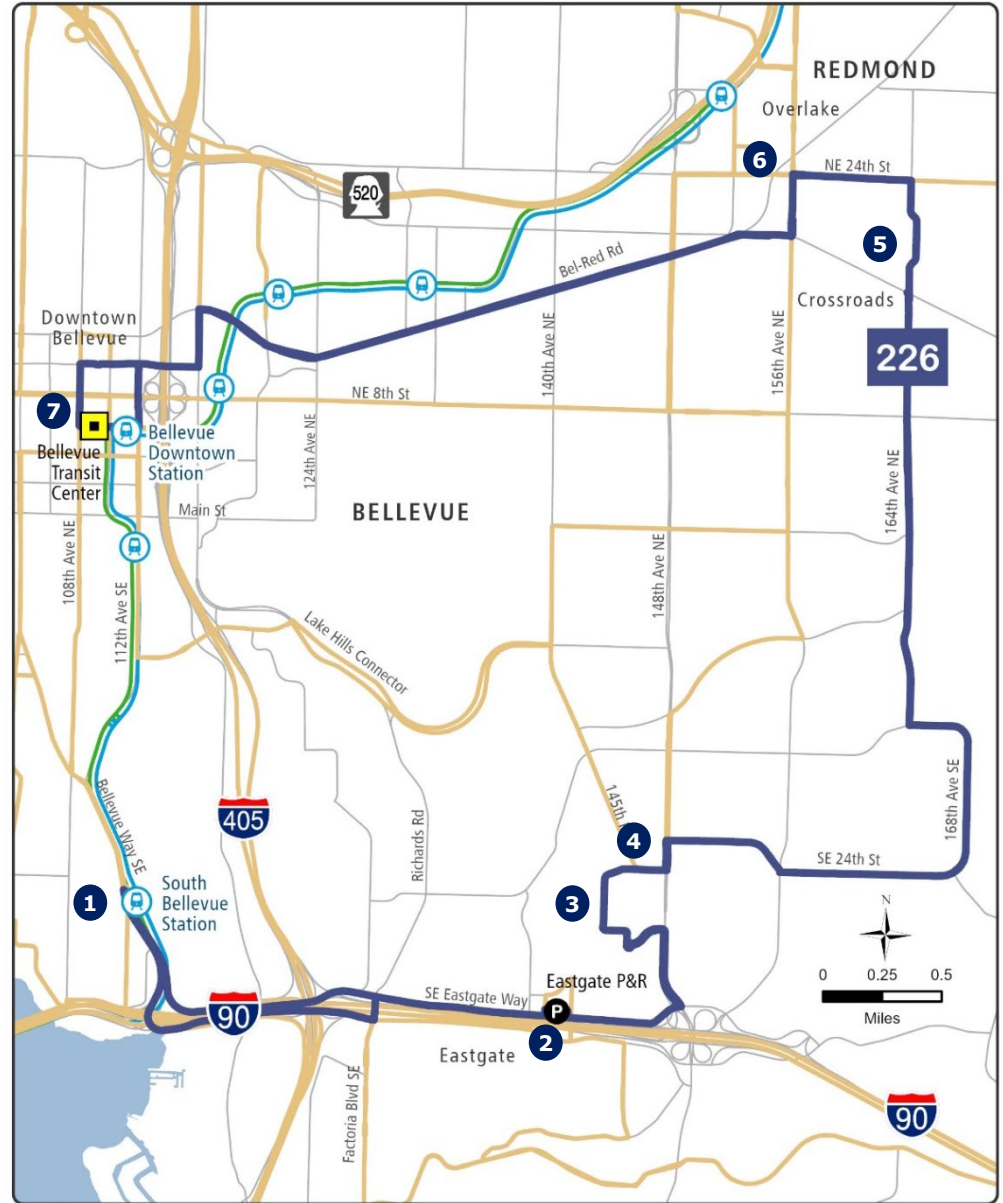

# Обновленный маршрут Route 226: South Bellevue Station — Bellevue Transit Center

### Периодичность (в минутах)

	Часы пик с 06:00 до 09:00 с 15:00 до 19:00	Дневное время с 09:00 до 15:00	Вечернее время с 19:00 до 22:00	Ночное время с 22:00 до 05:00	Расписание движения Округлено до ближайших 15 минут
<b>Будние дни</b>	20	30	30-60	30-60	с 05:00 до 00:00
<b>Суббота</b>	30-60	30-60	60	60	с 06:00 до 00:00
<b>Воскресенье</b>	30-60	30-60	60	60	с 06:00 до 00:00

## Этот автобус едет в направлении:

1. South Bellevue Station
2. Eastgate Park & Ride
3. Bellevue College
4. Lake Hills
5. Crossroads
6. Overlake
7. Bellevue Transit Center

Предлагаемый маршрут

Линия и станция Link

Другие маршруты