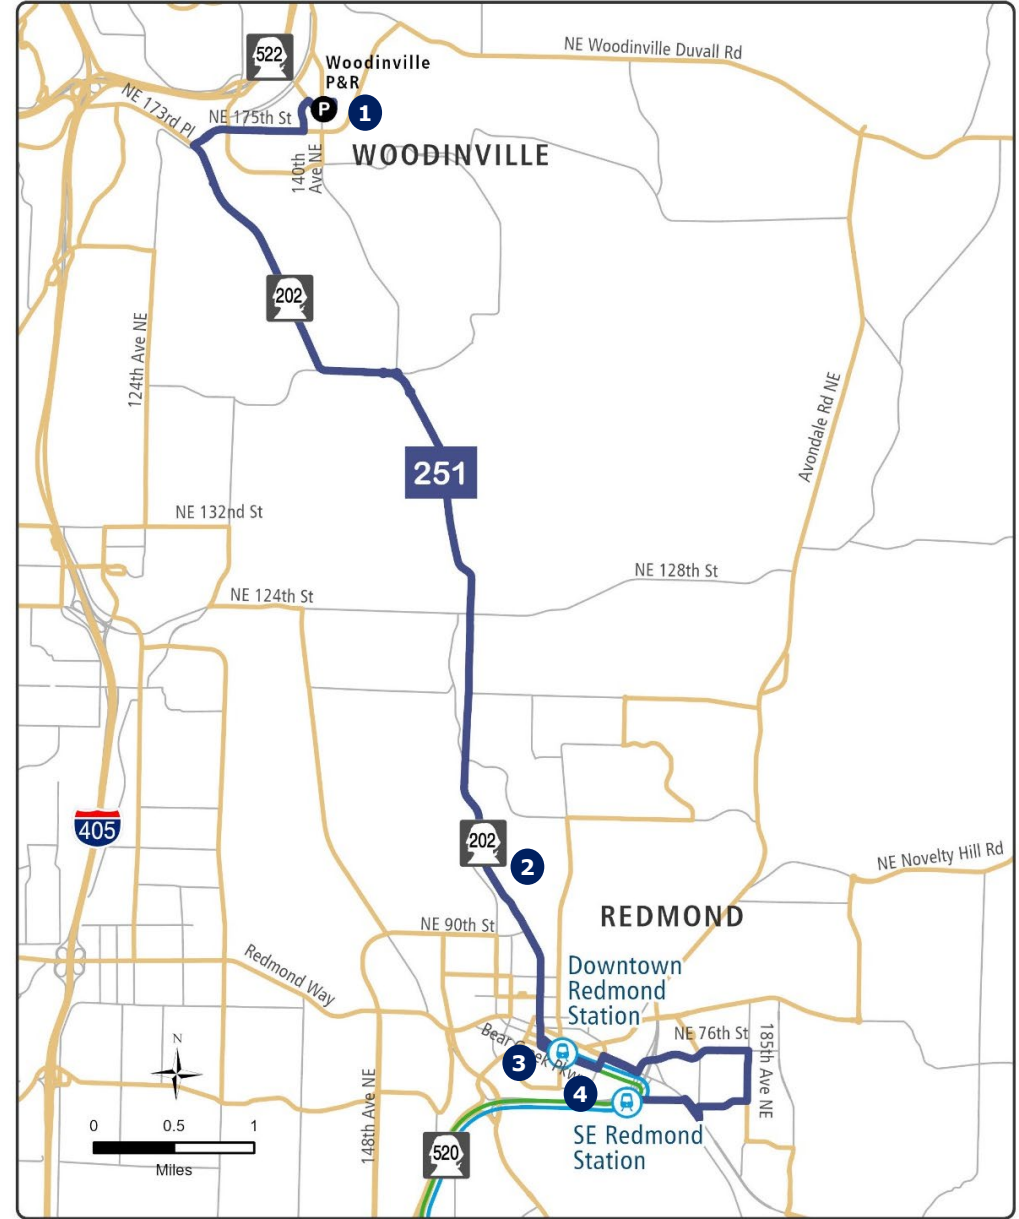

Route ka Cusub 251: Woodinville P&R ilaa SE Redmond Station

Intee goor ayuu baskani shaqeyn lahaa?

Inta jeer (daqiiqo)

	Xiliga rakaabka ugu badan 6-9 subaxnimo 3-7 galabnimo	Duhurkii 9 a.m. – 3 p.m.	Fiidkii 7-10 habbeeniimo	Habbeenkii 10 habbeeniimo 5 subaxnimo	Saacadaha Adeegga Lagusoo koobay 15 daqiiqo ee ugu dhow
Maalmaha shaqada asbuuca	30	60	60	60	6 a.m. – 9 p.m.
Sabti	30	30	60	60	6 a.m. – 9 p.m.
Axad	30	30	60	60	6 a.m. – 9 p.m.

Sidee ayuu isku badeli karaa baskaygu?

Isbadellada lasoo jeediyay ayaa ka jawaabaaya baahiyaha soo socda:

Waxay tagayaan goobaha dadka ee muhiimka ah

Qanaaco u leh dadka safraaya

Baskaan wuxuu aadi doonaa:

1. Woodinville Park & Ride
2. Education Hill
3. Downtown Redmond Station
4. SE Redmond Station

Wadada ka Lasoo Jeediyay Wadooyinka Kale Marinka Link iyo boosteejada