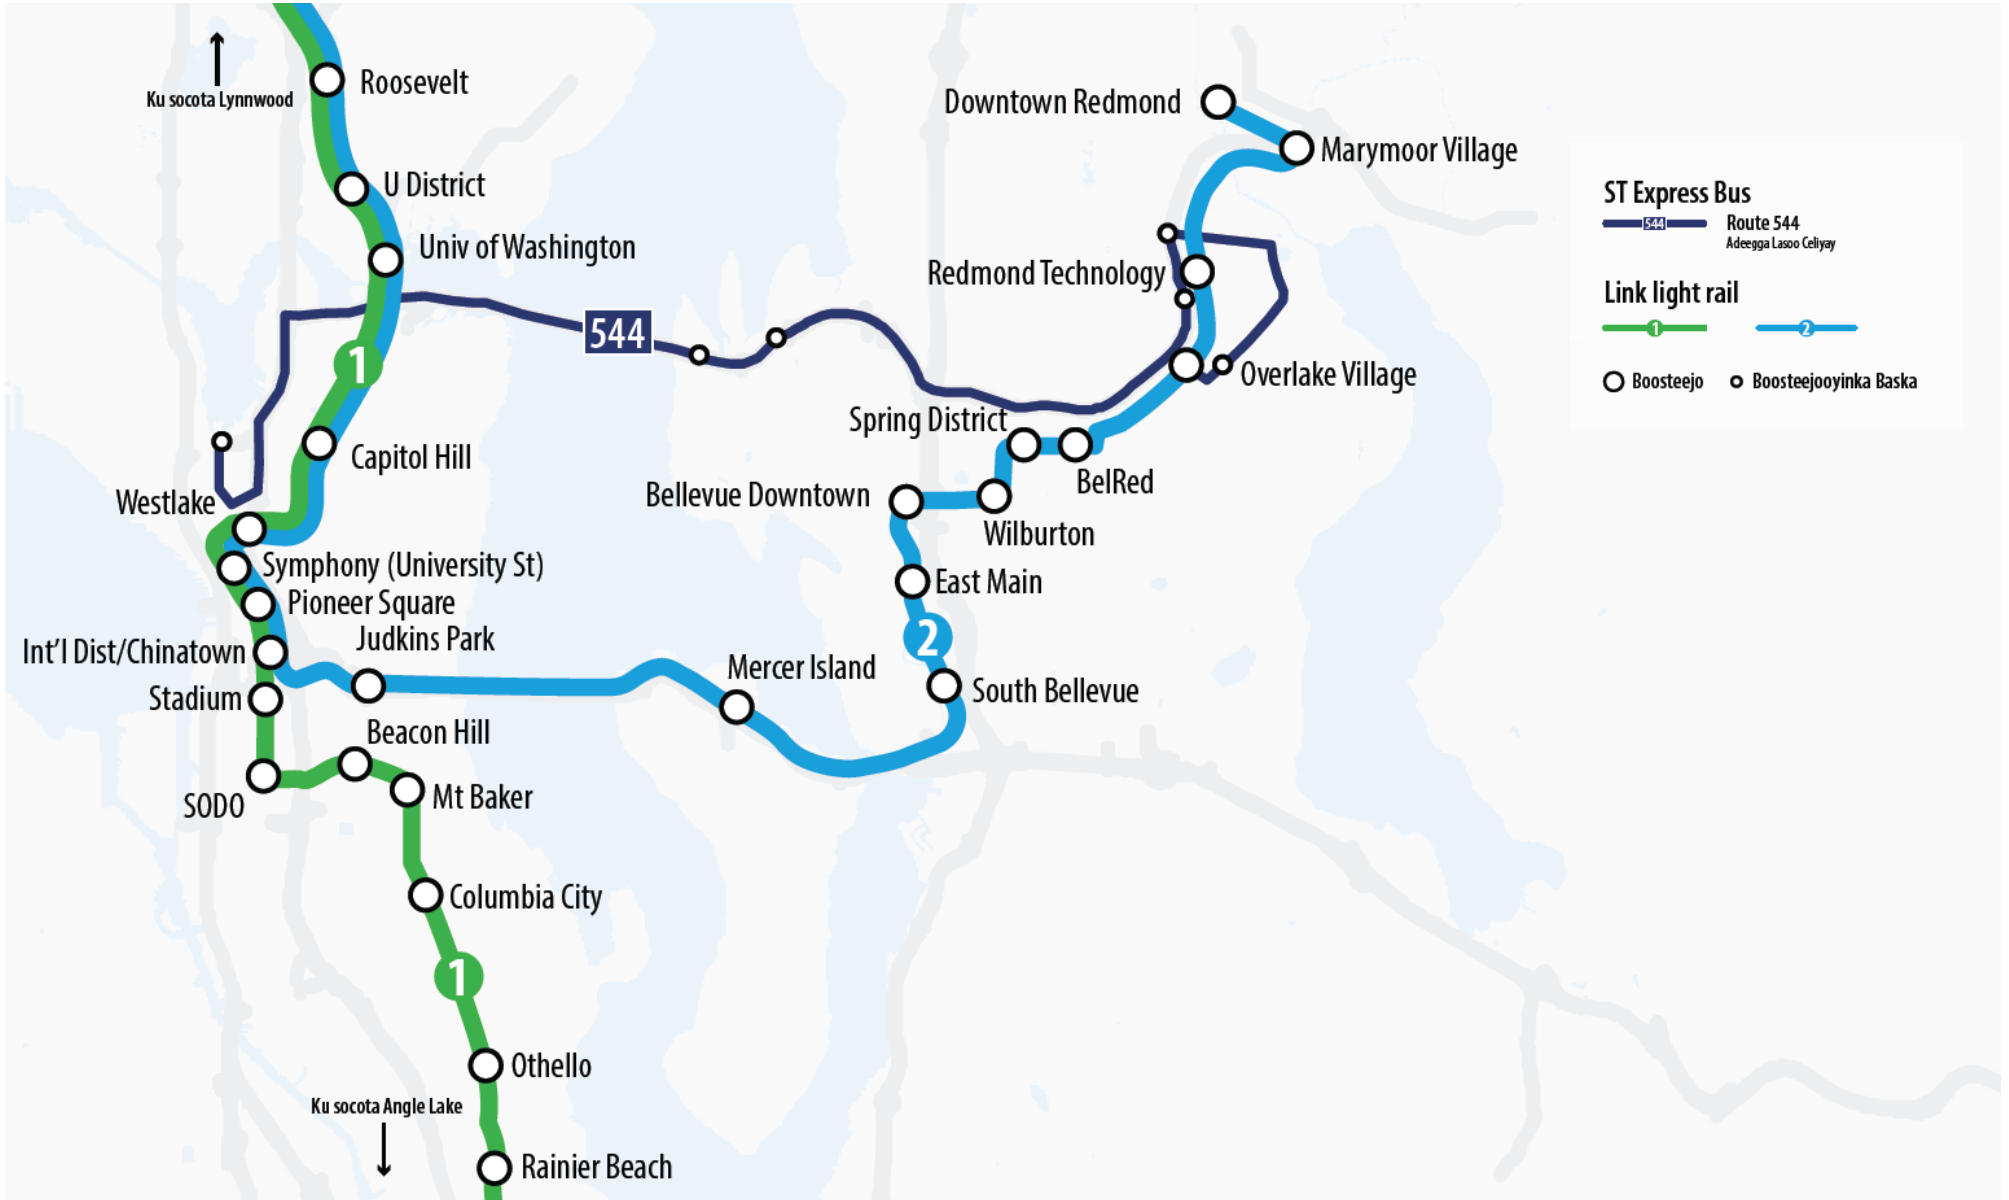

Lasoo celiyay Route 544

Lasoo celiyay Route 544

Intee goor ayuu baskani shaqeyn lahaa?

Inta jeer (daqiiqo)

	Xiliga rakaabka ugu badan 6-9 subaxnimo 3-7 galabnimo	Duhurkii 9 a.m. – 3 p.m.	Fiidkii 7-10 habbeenimo	Habbeenkii 10 habbeenimo 5 subaxnimo	Saacadaha Adeegga Lagusoo koobay 15 daqiiqo ee ugu dhow
Maalmaha shaqada asbuuca	10-15	-	-	-	6:30 a.m. – 9:30 a.m., 3:30 p.m. – 6:30 p.m.
Sabti	-	-	-	-	-
Axad	-	-	-	-	-

Sidee ayuu isku badeli karaa baskaygu?

- In lasoo celiyo Route 544 taasoo hadda la xiray
- Kordhinta heerarka adeegga lagana dhigo ilaa 10 daqiiqo inta lagu jiro saacadaha shaqadu badan tahay

Baskaan wuxuu aadi doonaa:

1. Redmond
2. Kirkland
3. Seattle