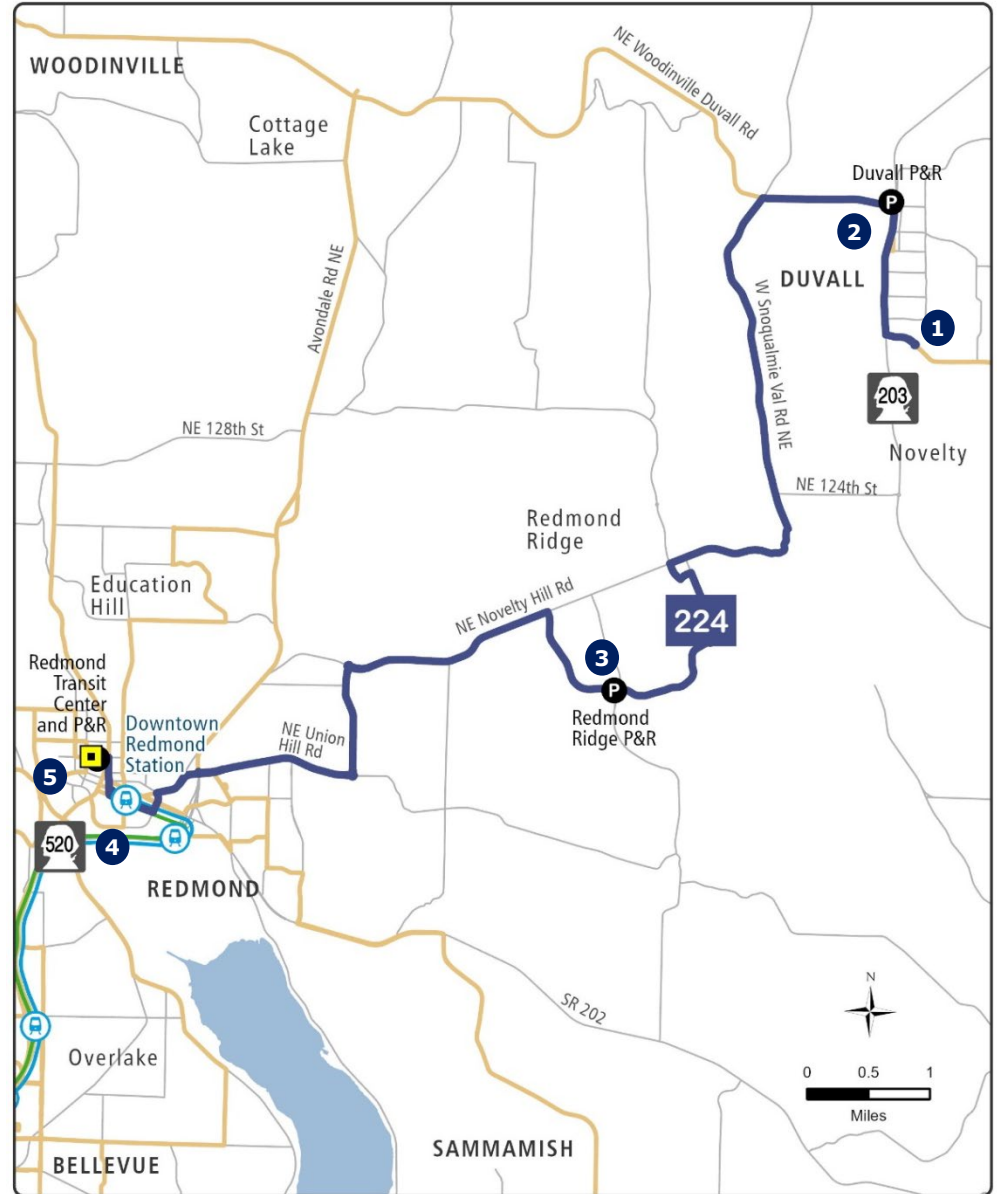

Оновлений маршрут Route 224: Duvall – Redmond Transit Center

З якою періодичністю ходять автобуси за цим маршрутом?

Періодичність (у хвилинах)

	Години пік	Денний час	Вечірній час	Нічний час	Розклад руху Округлено до найближчих 15 хвилин
	з 06:00 до 09:00 з 15:00 до 19:00	з 09:00 до 15:00	з 19:00 до 22:00	з 22:00 до 05:00	
Будні дні	60	60	-	-	з 04:45 до 20:00
Субота	-	-	-	-	-
Неділя	-	-	-	-	-

Як зміниться маршрут автобуса?

Запропоновані зміни покликані задовольнити такі потреби:

Частіша періодичність руху

Забезпечити надійні та зручні пересадки

Автобус прямуватиме до таких районів:

1. NE Big Rock Rd
2. Duvall Park & Ride
3. Redmond Ridge Park & Ride
4. Downtown Redmond Station
5. Redmond Transit Center

— Пропонований маршрут

— Лінія та станція Link

— Інші маршрути