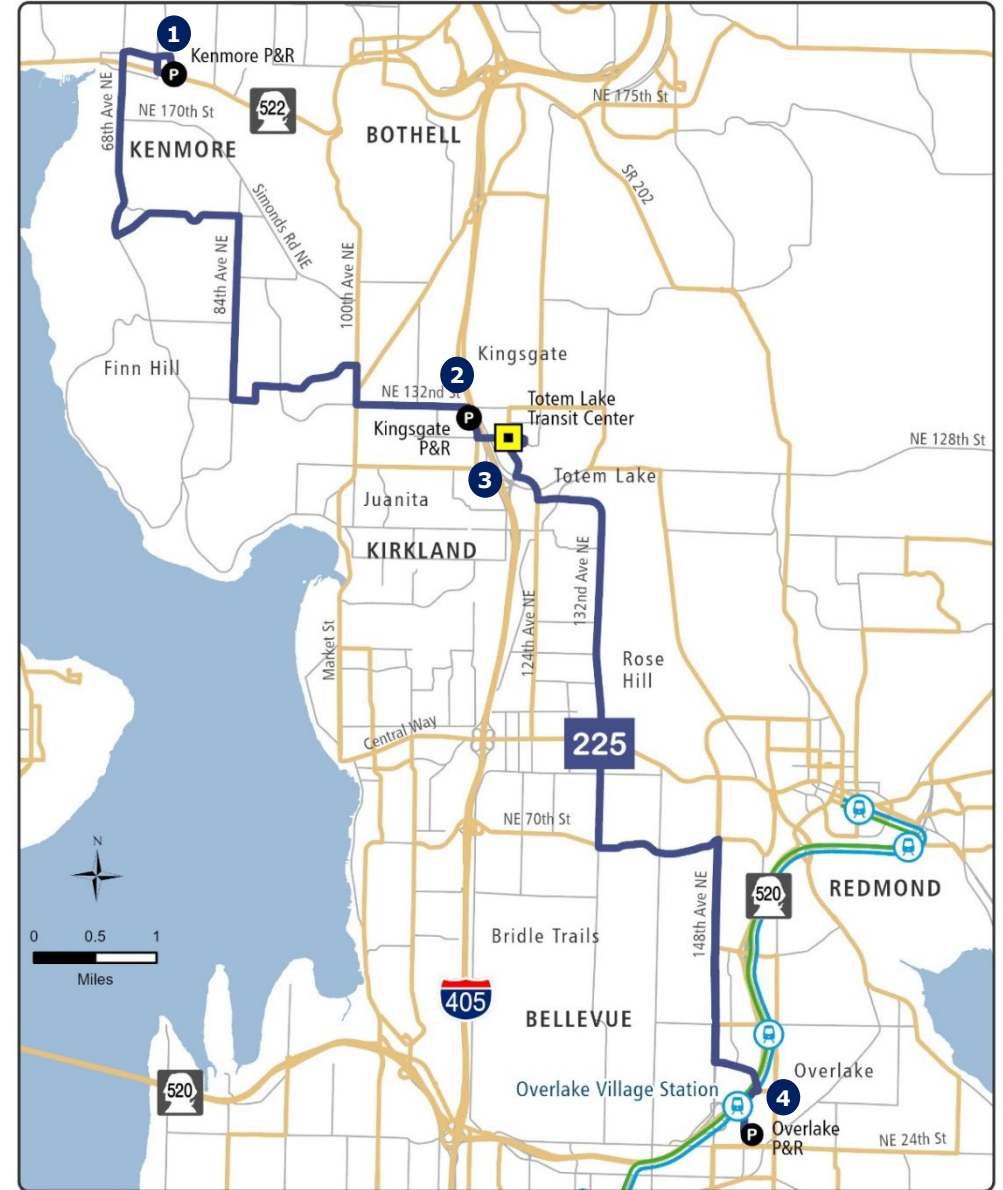

Оновлений маршрут Route 225: Kenmore P&R – Overlake P&R

З якою періодичністю ходять автобуси за цим маршрутом?

Періодичність (у хвилинах)

Години пік з 06:00 до 09:00 з 15:00 до 19:00	Денний час з 09:00 до 15:00	Вечірній час з 19:00 до 22:00	Нічний час з 22:00 до 05:00	Розклад руху Округлено до найближчих 15 хвилин	
Будні дні	30	30	60	60	з 05:15 до 21:45
Субота	30	30	60	60	з 07:30 до 21:30
Неділя	30	30	60	60	з 07:30 до 21:25

Як зміниться маршрут автобуса?

Запропоновані зміни покликані задовольнити такі потреби:

Сполучити ключові пункти призначення

Автобус прямуватиме до таких районів:

1. Kenmore Park & Ride
2. Kingsgate Park & Ride
3. Totem Lake Transit Center
4. Overlake Village Station

— Пропонований маршрут
— Інші маршрути

Лінія та станція Link