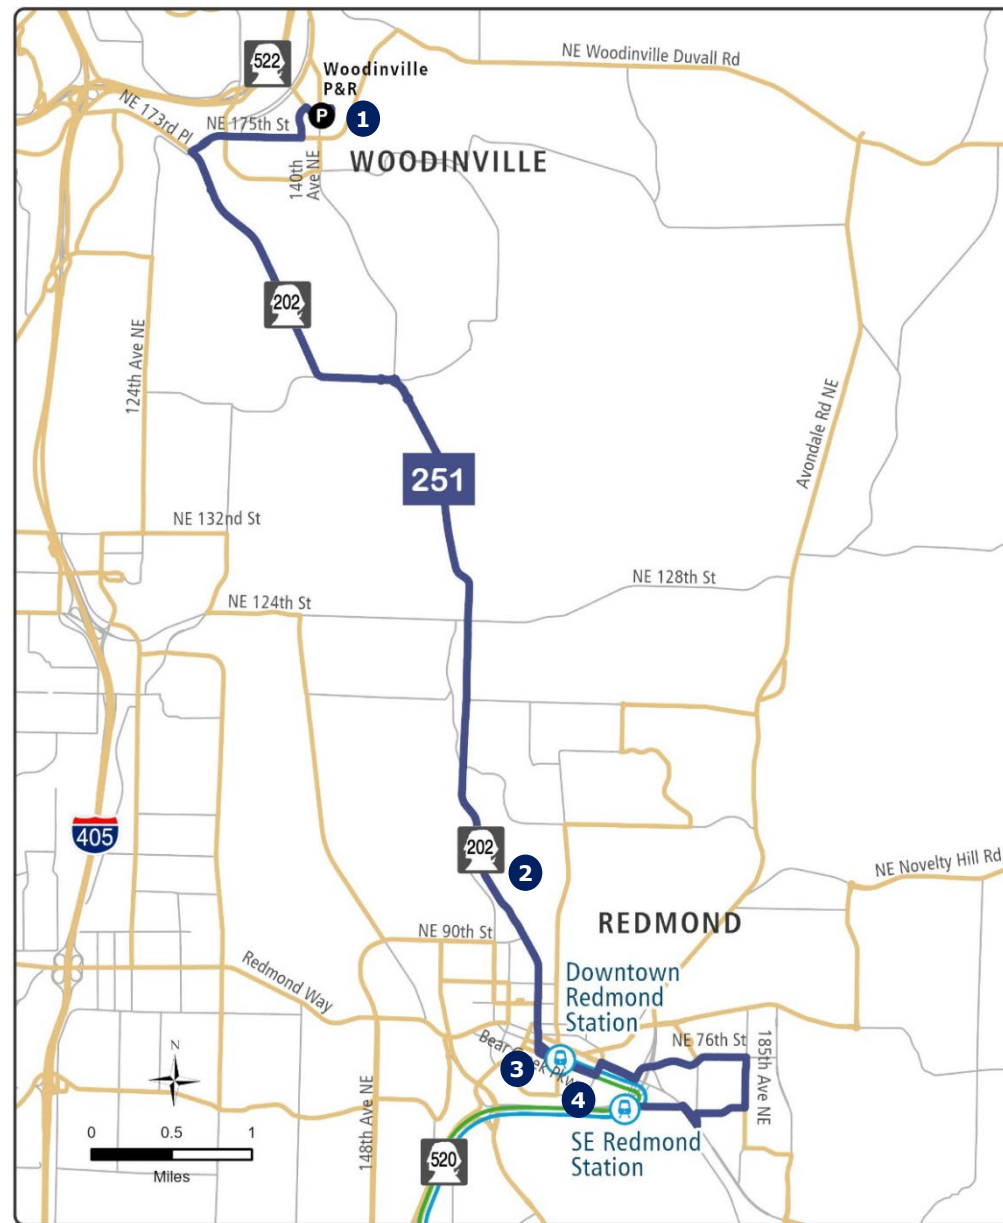

Новий маршрут Route 251: Woodinville P&R – SE Redmond Station

З якою періодичністю ходять автобуси за цим маршрутом?

Періодичність (у хвилинах)

Години пік з 06:00 до 09:00 з 15:00 до 19:00	Денний час з 09:00 до 15:00	Вечірній час з 19:00 до 22:00	Нічний час з 22:00 до 05:00	Розклад руху Округлено до найближчих 15 хвилин
Будні дні	30	60	60	з 06:00 до 21:00
Субота	30	30	60	з 06:00 до 21:00
Неділя	30	30	60	з 06:00 до 21:00

Як зміниться маршрут автобуса?

Запропоновані зміни покликані задовольнити такі потреби:

Сполучити ключові пункти призначення

Забезпечити надійні та зручні пересадки

Автобус прямуватиме до таких районів:

1. Woodinville Park & Ride
2. Education Hill
3. Downtown Redmond Station
4. SE Redmond Station

— Пропонований маршрут

— Лінія та станція Link

— Інші маршрути