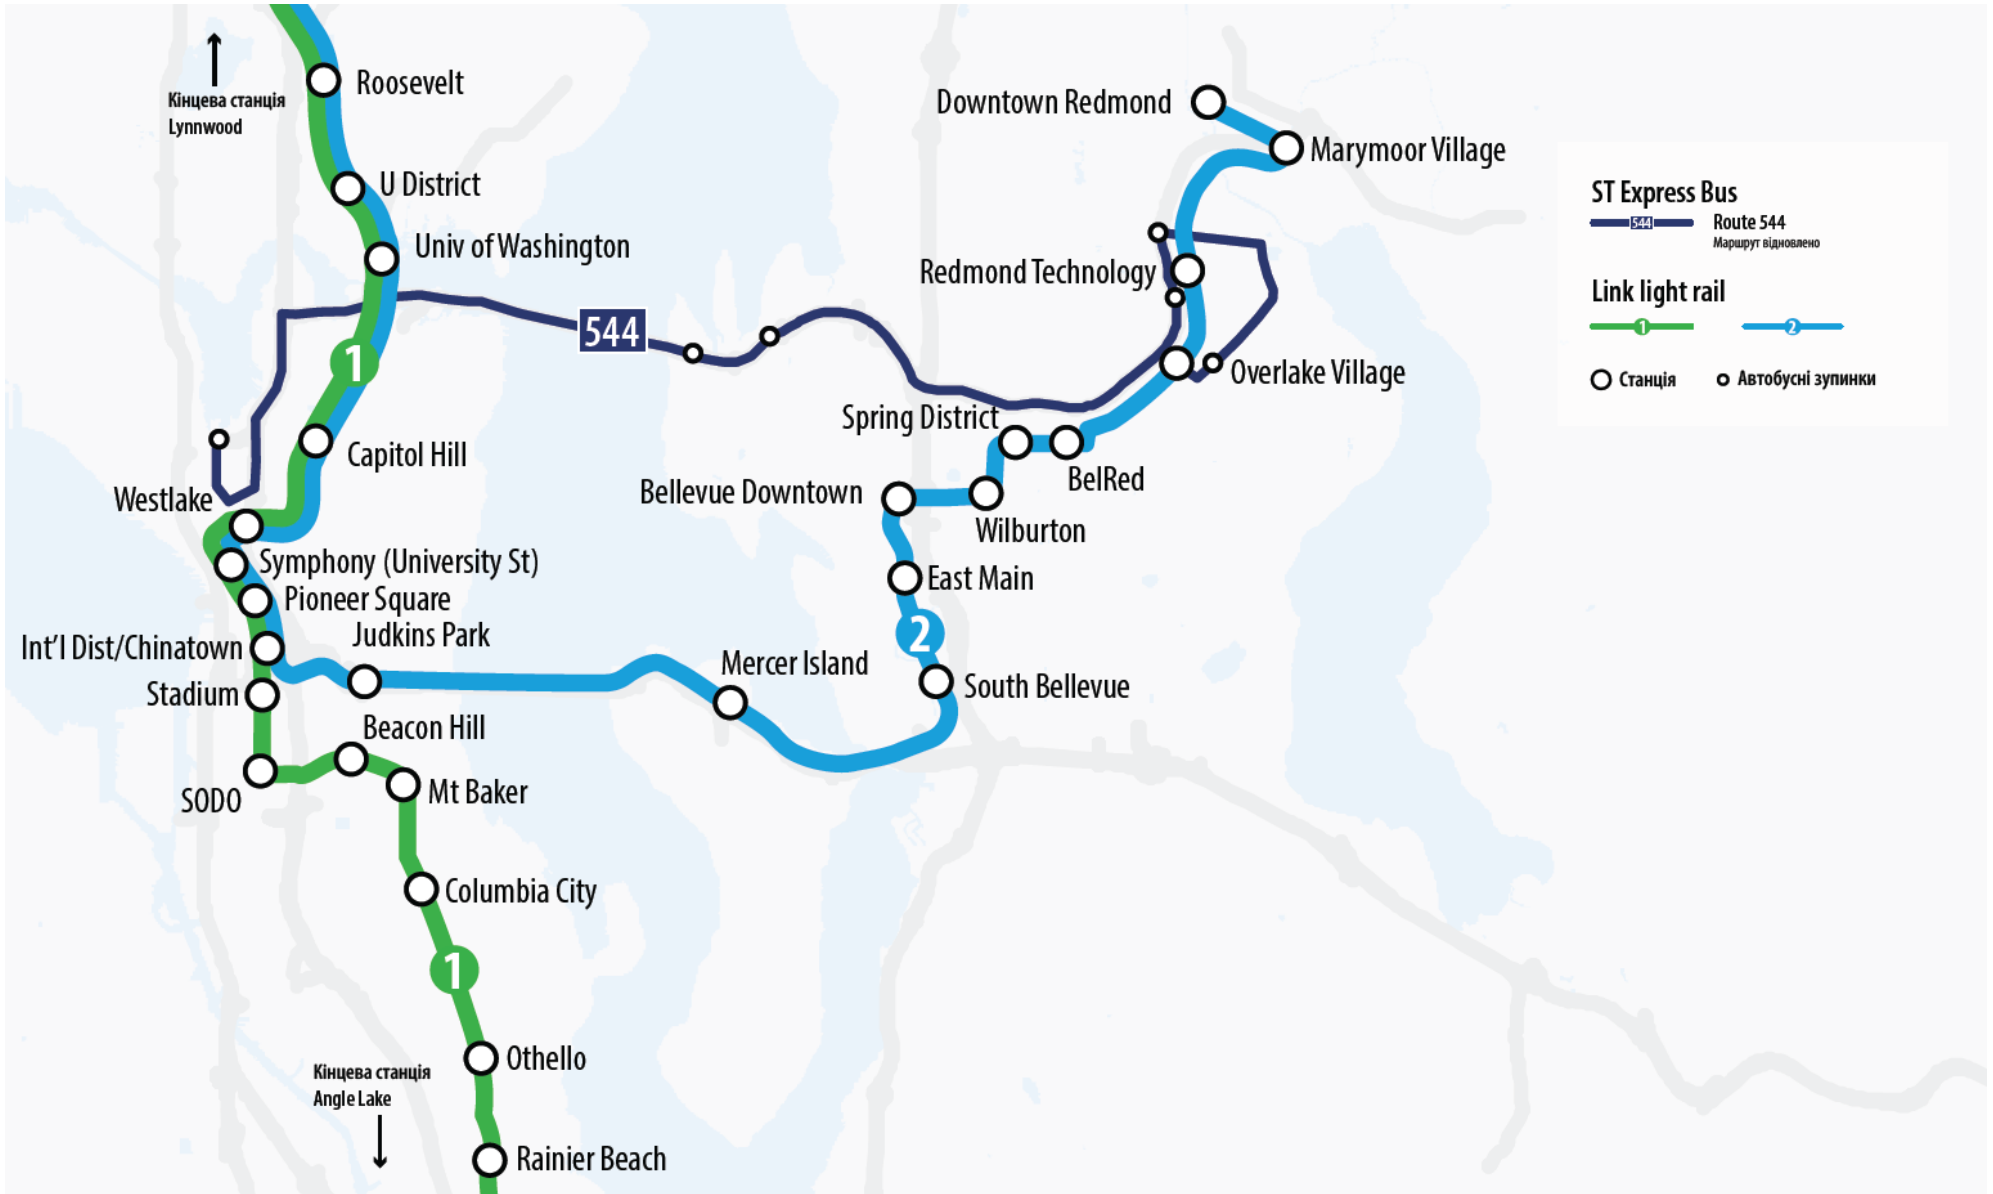

# Відновлений маршрут Route 544

## З якою періодичністю ходять автобуси за цим маршрутом?

## Автобус прямуватиме до таких районів:

1. Redmond
2. Kirkland
3. Seattle