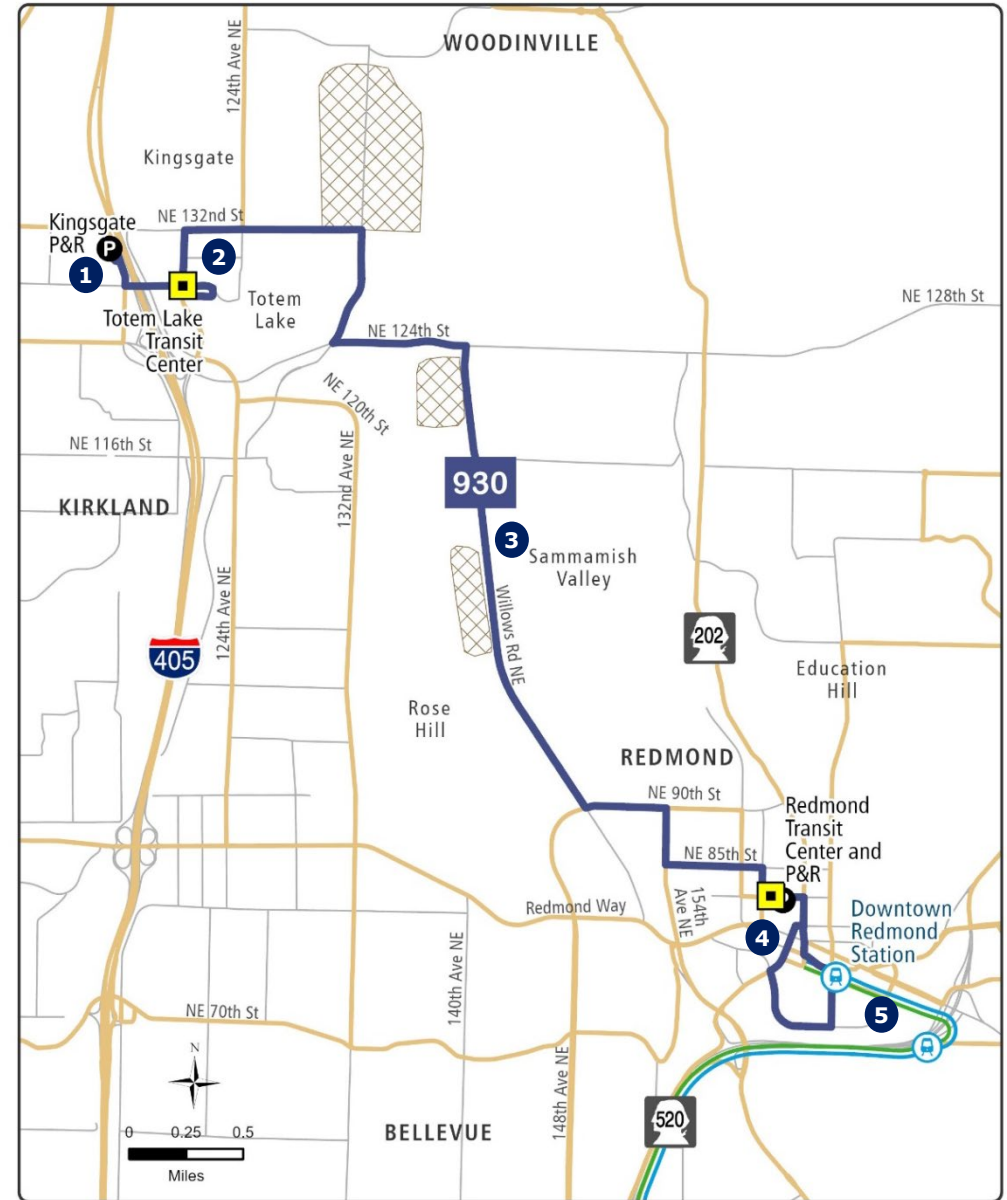

# Оновлений маршрут Route 930: Kingsgate P&R – Downtown Redmond Station

## З якою періодичністю ходять автобуси за цим маршрутом?

## Автобус прямуватиме до таких районів:

1. Kingsgate Park & Ride
2. Totem Lake Transit Center
3. Willows Rd
4. Redmond Transit Center
5. Downtown Redmond Station

— Пропонований маршрут

Зона обслуговування з гнучким маршрутом

— Лінія та станція Link

— Інші маршрути