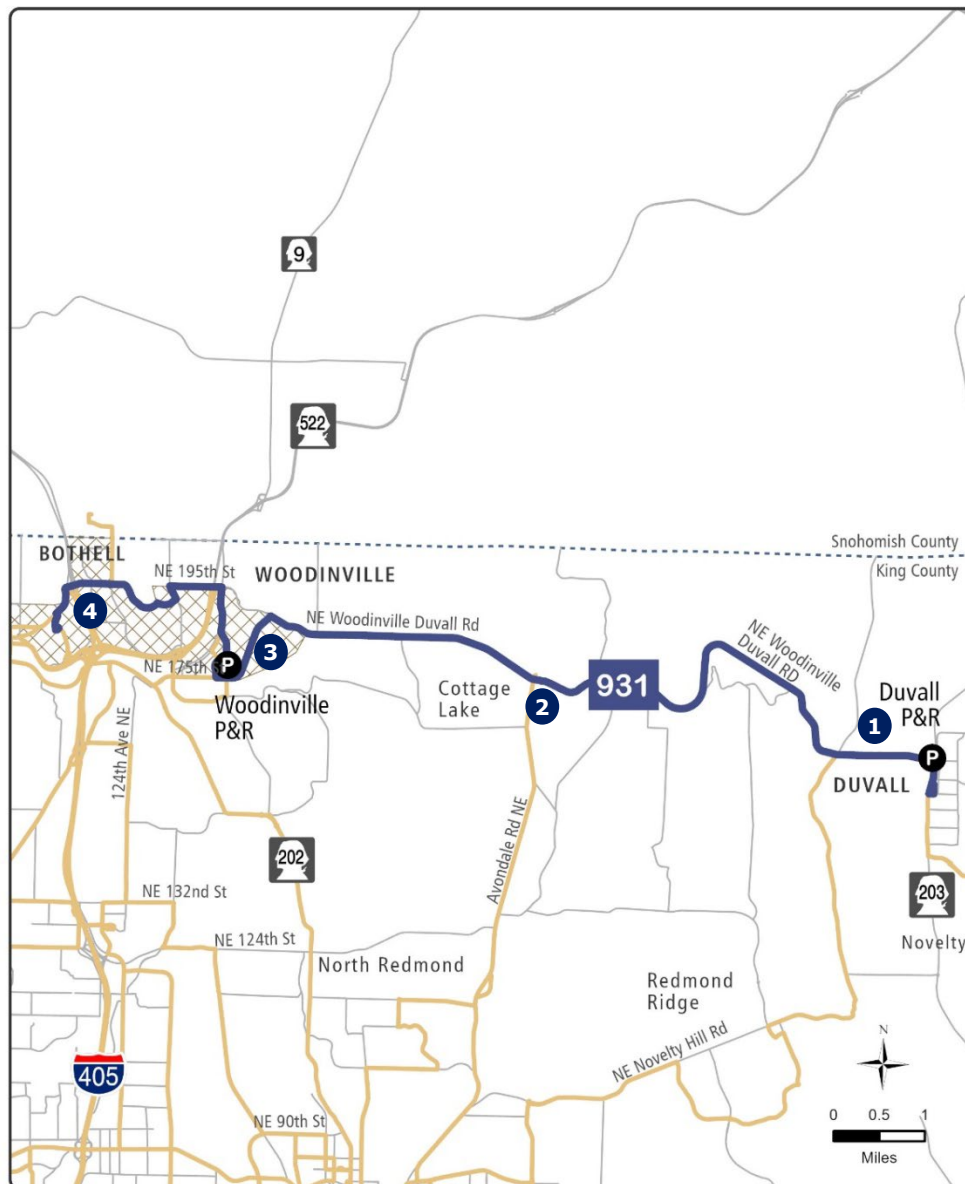

Оновлений маршрут Route 931: Duvall – UW Bothell

З якою періодичністю ходять автобуси за цим маршрутом?

Періодичність (у хвиликах)

Години пік	Денний час	Вечірній час	Нічний час	Розклад руху
з 06:00 до 09:00 з 15:00 до 19:00	з 09:00 до 15:00	з 19:00 до 22:00	з 22:00 до 05:00	Округлено до найближчих 15 хвилин
Будні дні	30	-	-	з 06:00 до 09:00, з 15:00 до 19:00
Субота	-	-	-	-
Неділя	-	-	-	-

Як зміниться маршрут автобуса?

Запропоновані зміни покликані задовольнити такі потреби:

Збільшити кількість маршрутів у напрямку зі сходу на захід

Автобус прямуватиме до таких районів:

1. Duvall Park & Ride
2. Cottage Lake
3. Woodinville Park & Ride
4. UW Bothell

— Пропонований маршрут
— Інші маршрути

Лінія та станція Link