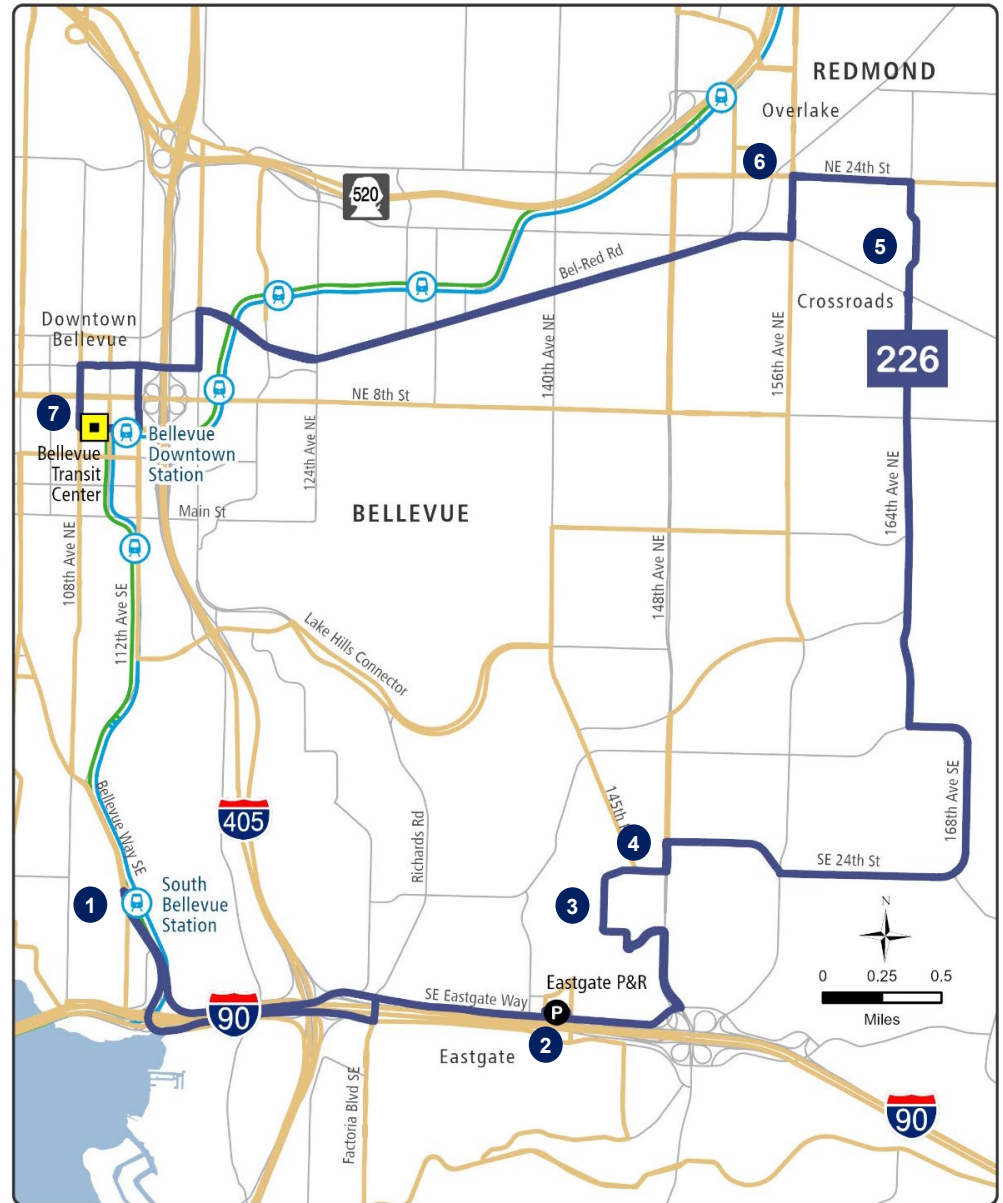

Route 226 Được Điều Chỉnh: South Bellevue Station đến Bellevue Transit Center

Tần suất chạy chuyến của xe buýt này?

Tần suất (phút)

Giờ cao điểm
6:00 - 9:00 sáng
3:00 chiều - 7:00 tối

Buổi trưa
9:00 sáng - 3:00 chiều

Chuyến xe buýt của tôi sẽ thay đổi như thế nào?

Các thay đổi đề xuất sẽ đáp ứng những nhu cầu sau:

Kết nối với các điểm đến chính

Lộ trình trực tiếp để cải thiện tốc độ và độ tin cậy

Chuyến xe buýt này sẽ đi đến:

1. South Bellevue Station
2. Eastgate Park & Ride
3. Bellevue College
4. Lake Hills
5. Crossroads
6. Overlake
7. Bellevue Transit Center

— Tuyến Đề Xuất
 — Các Tuyến Khác
 Tuyến Link và trạm dừng