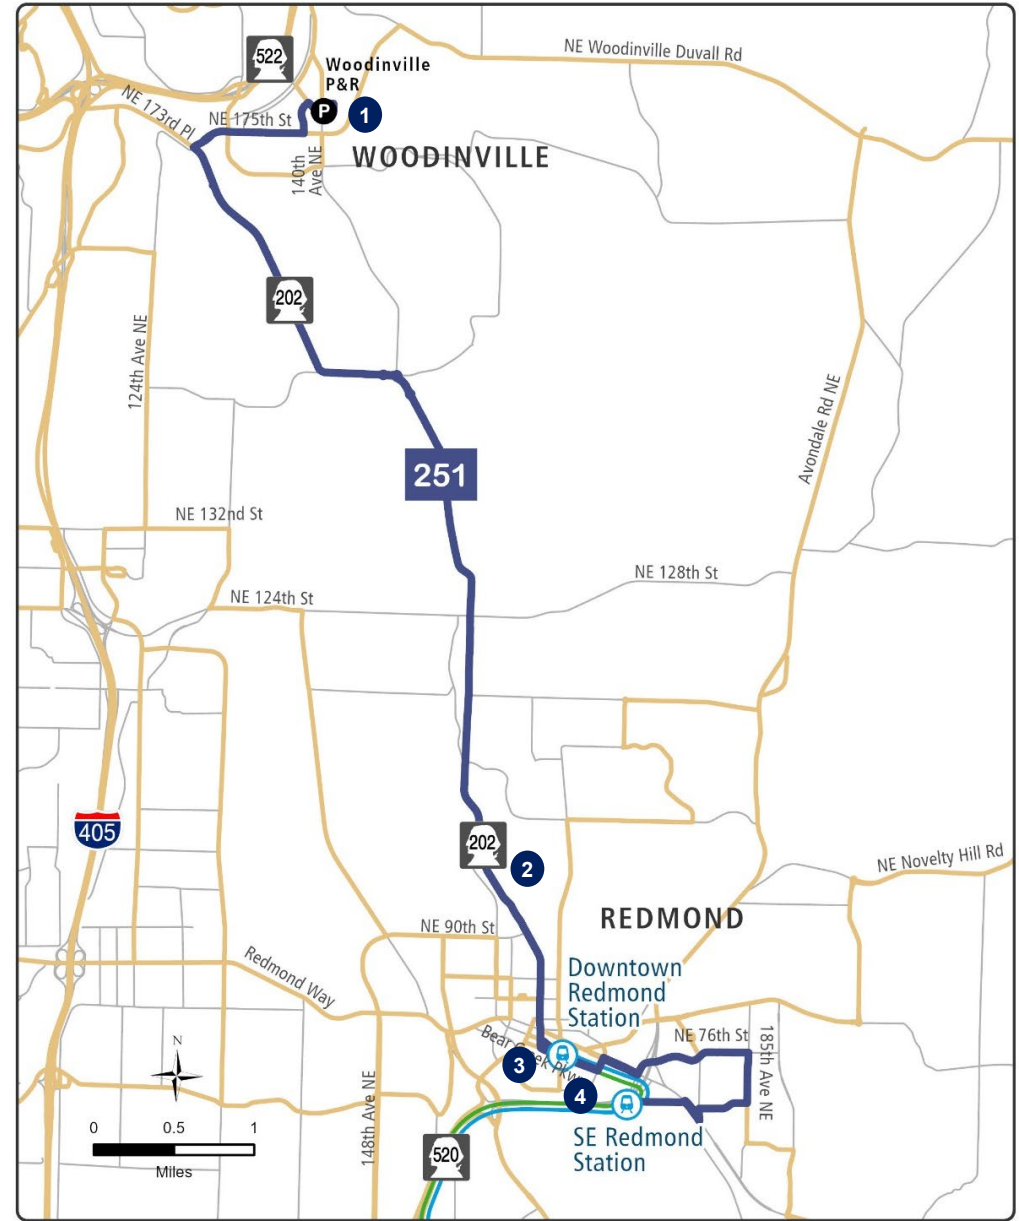

# Route 251 Mới: Woodinville P&R đến SE Redmond Station

## Chuyến xe buýt này sẽ đi đến:

1. Woodinville Park & Ride
2. Education Hill
3. Downtown Redmond Station
4. SE Redmond Station

Tuyến Đề Xuất      Các Tuyến Khác      Tuyến Link và trạm dừng