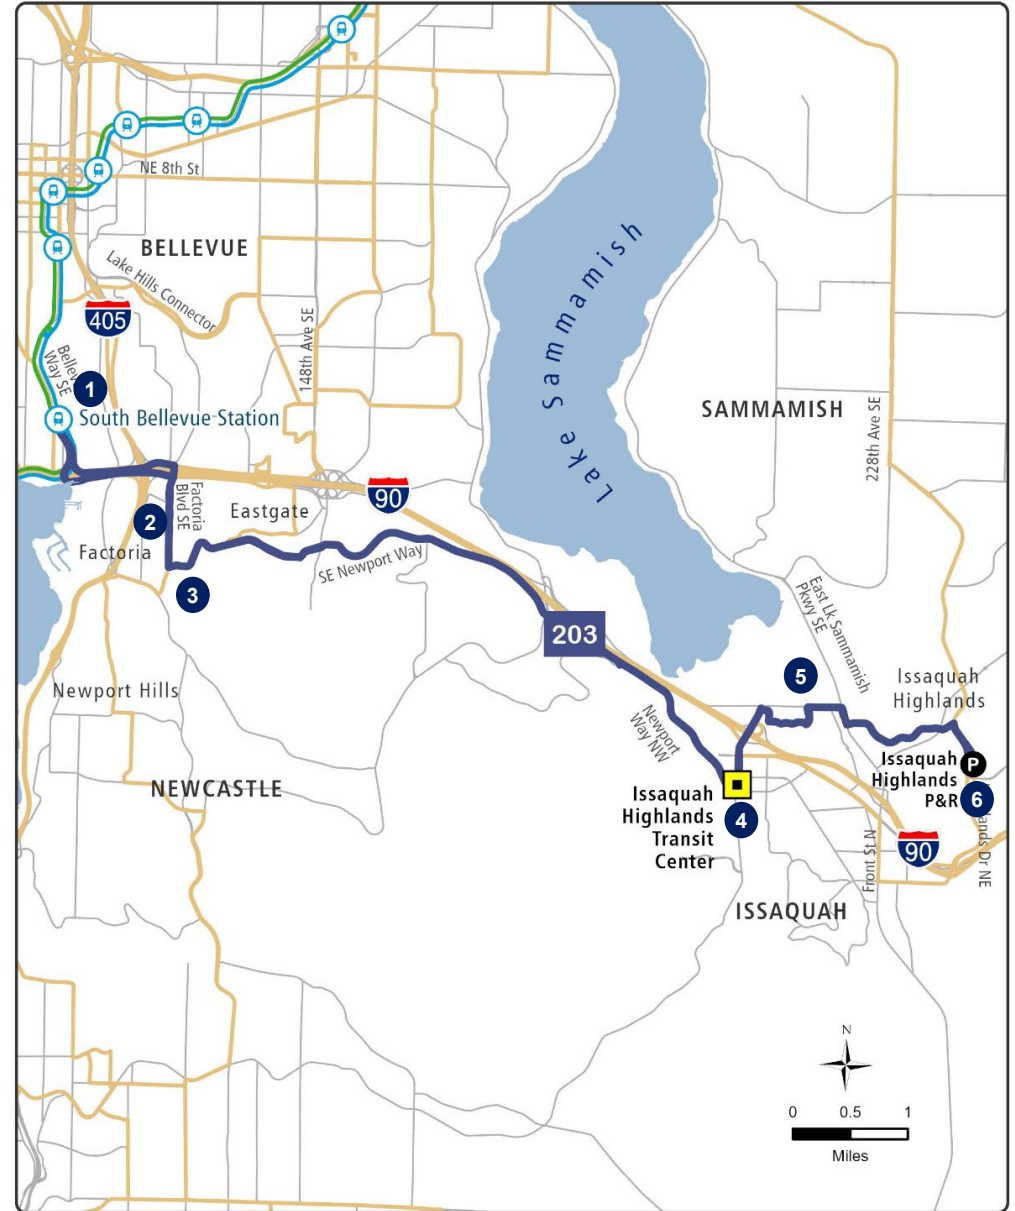

新 Route 203: Issaquah Highlands P&R 至 South Bellevue Station

此公交车会多长时间一班?

频率 (分钟)

高峰期

早上 6 点 -
上午 9 点 -
下午 3 点 -
下午 7 点

中午

上午 9 点 -
下午 3 点

晚上

与主要的目的地相连接

可靠便捷的换乘

更多的东西向连接

此公交车的目的地是:

1. South Bellevue Station
2. Factoria
3. Newport
4. Issaquah Transit Center
5. North Issaquah
6. Issaquah Highlands Park & Ride

—— 拟议的线路
 —— 其他线路
 —— —— Link 线路及车站