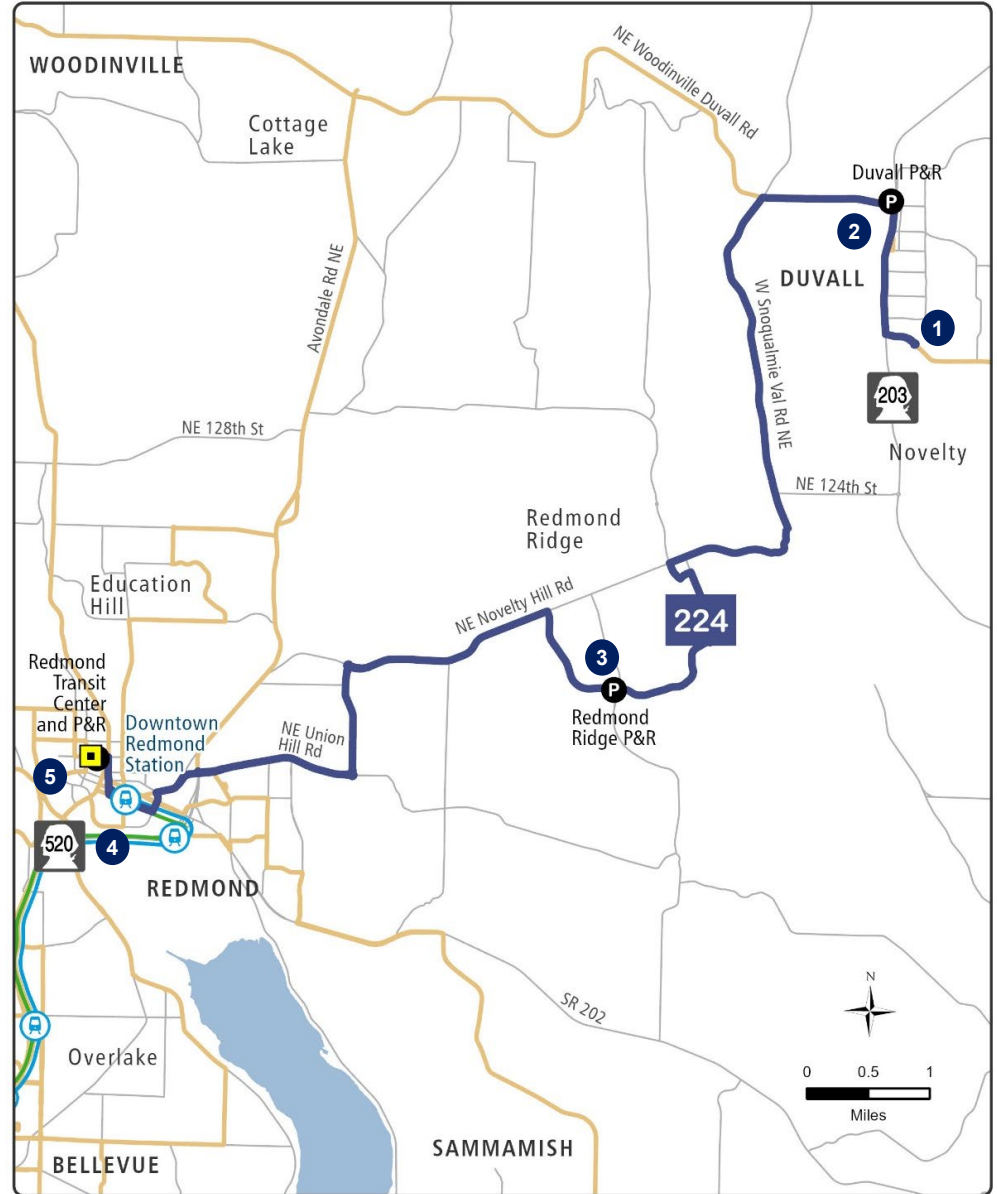

已更改 Route 224: Duvall 至 Redmond Transit Center

此公交车会多长时间一班?

频率 (分钟)

高峰期 早上 6 点 - 上午 9 点 - 下午 3 点 - 下午 7 点	中午 上午 9 点 - 下午 3 点	晚上 下午 7 点 - 下午 10 点	深夜 晚上 10 点 - 凌晨 5 点	服务时间 四舍五入至最接近的 15 分钟
---	--------------------------	---------------------------	------------------------------	-------------------------

工作日	60	60	-	-	早上 4:45 - 下午 8 点
周六	-	-	-	-	-
周日	-	-	-	-	-

我所搭乘的公交车会有怎样的变化?

拟议的变更是为了满足以下需要:

公交车班次更加频繁

可靠便捷的换乘

此公交车的目的地是:

1. NE Big Rock Rd
2. Duvall Park & Ride
3. Redmond Ridge Park & Ride
4. Downtown Redmond Station
5. Redmond Transit Center

—— 拟议的线路
 —— 其他线路
 —— Link 线路及车站