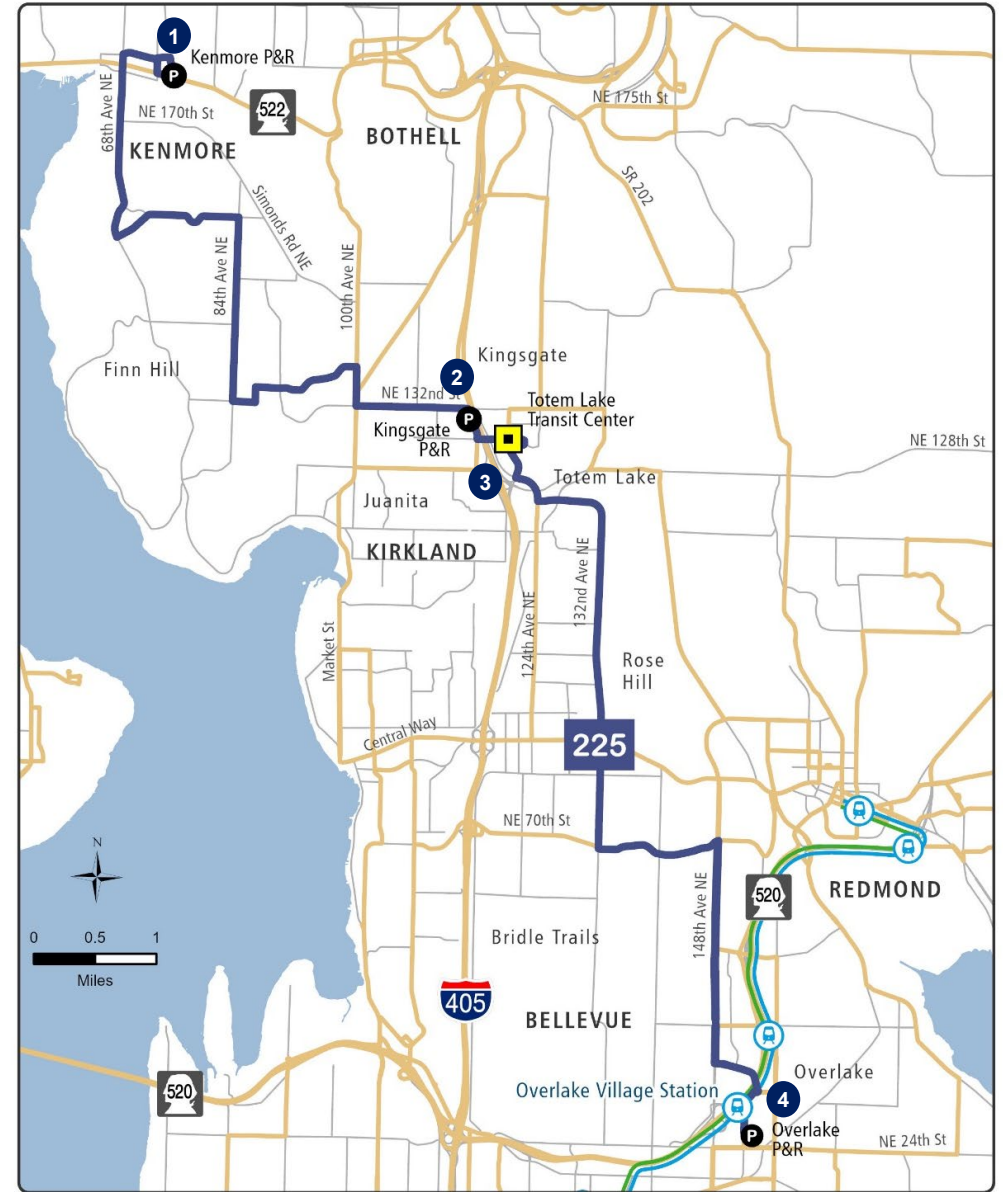

# 已更改 Route 225: Kenmore P&R 至 Overlake P&R

## 此公交车的目的地是：

1. Kenmore Park & Ride
2. Kingsgate Park & Ride
3. Totem Lake Transit Center
4. Overlake Village Station

—— 拟议的线路     
 —— 其他线路     
 —— Link 线路及车站