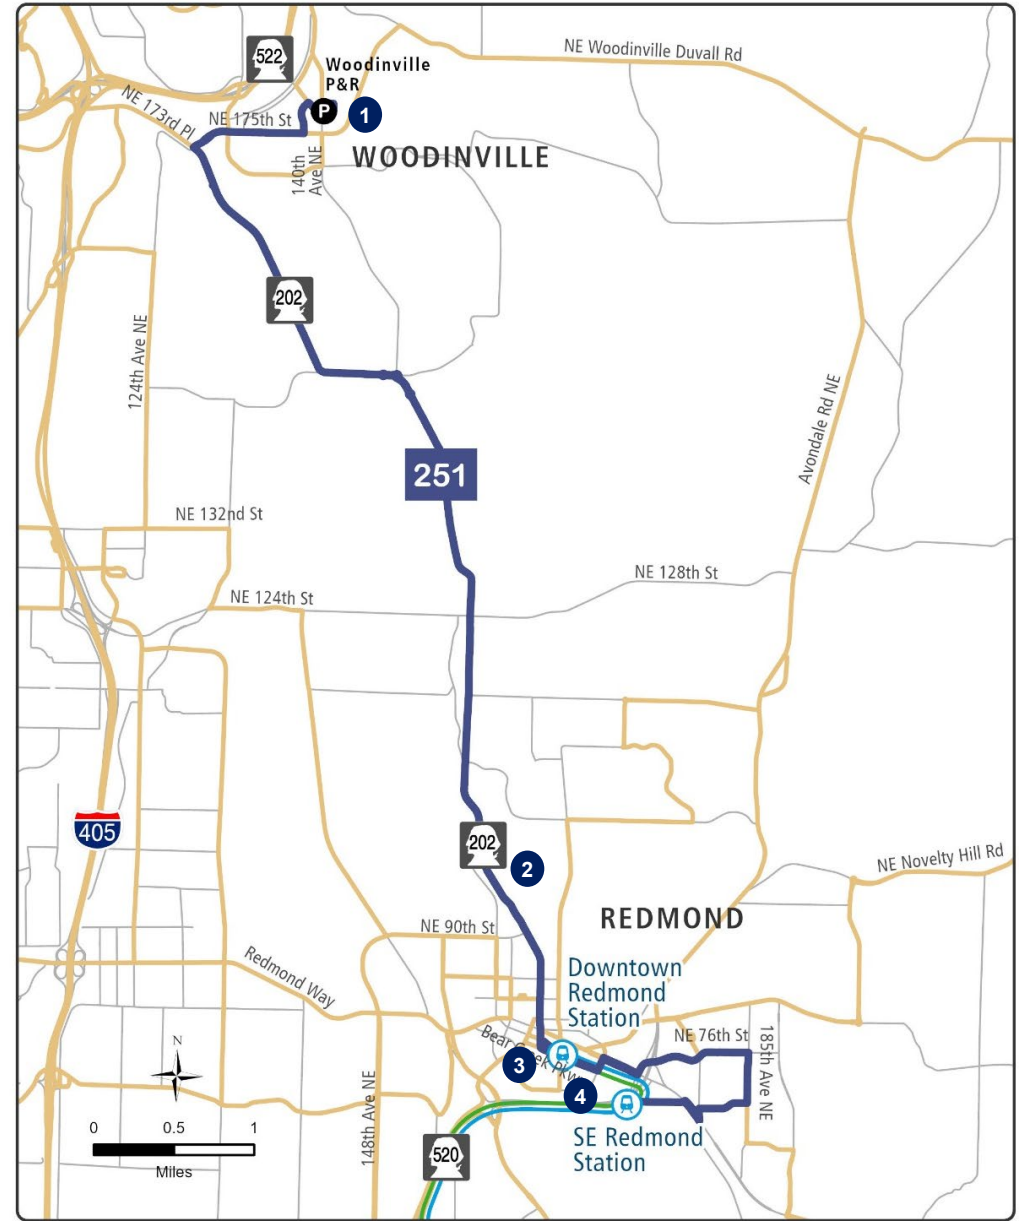

新 Route 251: Woodinville P&R 至 SE Redmond Station

此公交车会多长时间一班?

频率 (分钟)

高峰期

早上 6 点 - 上午 9 点
下午 3 点 - 下午 7 点

中午
上午 9 点 - 下午 3 点

晚上
下午 7 点 - 下午 10 点

深夜
晚上 10 点 - 凌晨 5 点

服务时间
四舍五入至最近的 15 分钟

	高峰期	中午	晚上	深夜	服务时间
工作日	30	60	60	60	早上 6 点 - 晚上 9 点
周六	30	30	60	60	早上 6 点 - 晚上 9 点
周日	30	30	60	60	早上 6 点 - 晚上 9 点

我所搭乘的公交车会有怎样的变化?

拟议的变更是为了满足以下需要:

与主要的目的地相连接

可靠便捷的换乘

此公交车的目的地是:

1. Woodinville Park & Ride
2. Education Hill
3. Downtown Redmond Station
4. SE Redmond Station

—— 拟议的线路
 —— 其他线路
 Link 线路及车站