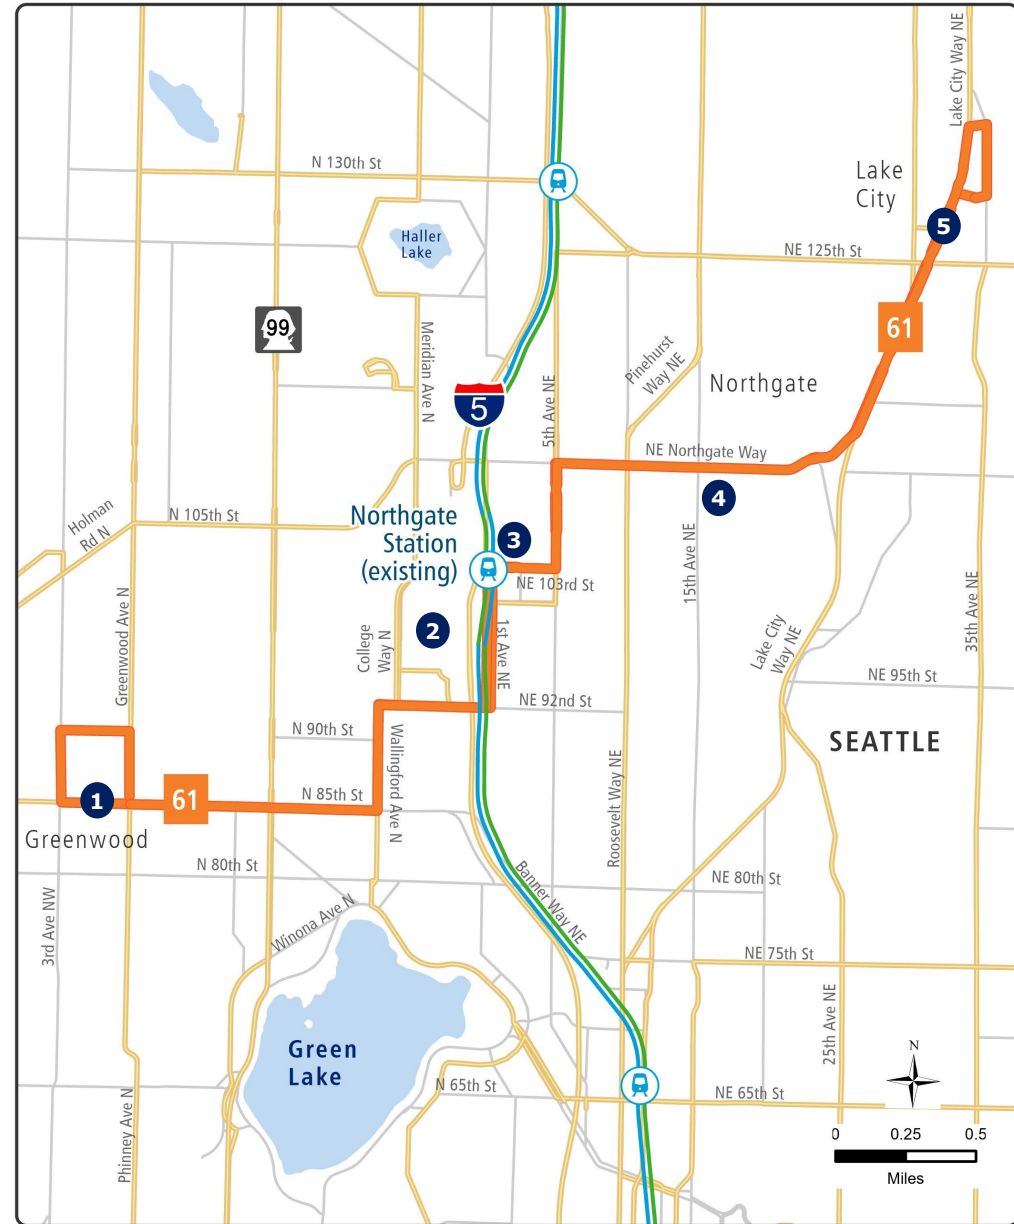

Новый Route 61: Lake City — Greenwood через Northgate

Какими будут интервалы между автобусными рейсами?

	Интервал (мин.)				График работы Округлено до ближайших 15 минут
	Часы пик 6:00–9:00 15:00–19:00	Дневное время 9:00–15:00	Вечернее время 19:00–22:00	Ночное время 22:00–5:00	
Будние дни	15	15	15	30	5:30–1:30
Суббота	15	15	15	30	5:30–1:30
Воскресенье	15	15	15	30	5:30–1:30

Как изменится маршрут автобуса?

Изменения призваны удовлетворить такие потребности:

Увеличить количество маршрутов по направлению с востока на запад

Увеличить число автобусов на выходных

Добавить рейсы в позднее время

Запустить общественный транспорт в местах повышенной необходимости

Этот автобус едет в направлении:

1. Greenwood
2. North Seattle College
3. Northgate Station
4. Victory Heights
5. Lake City

— Другие маршруты — Предлагаемый маршрут — Линия и станция Link

Предполагаемые даты открытия станций Link указаны на [веб-сайте ST System Expansion](#)