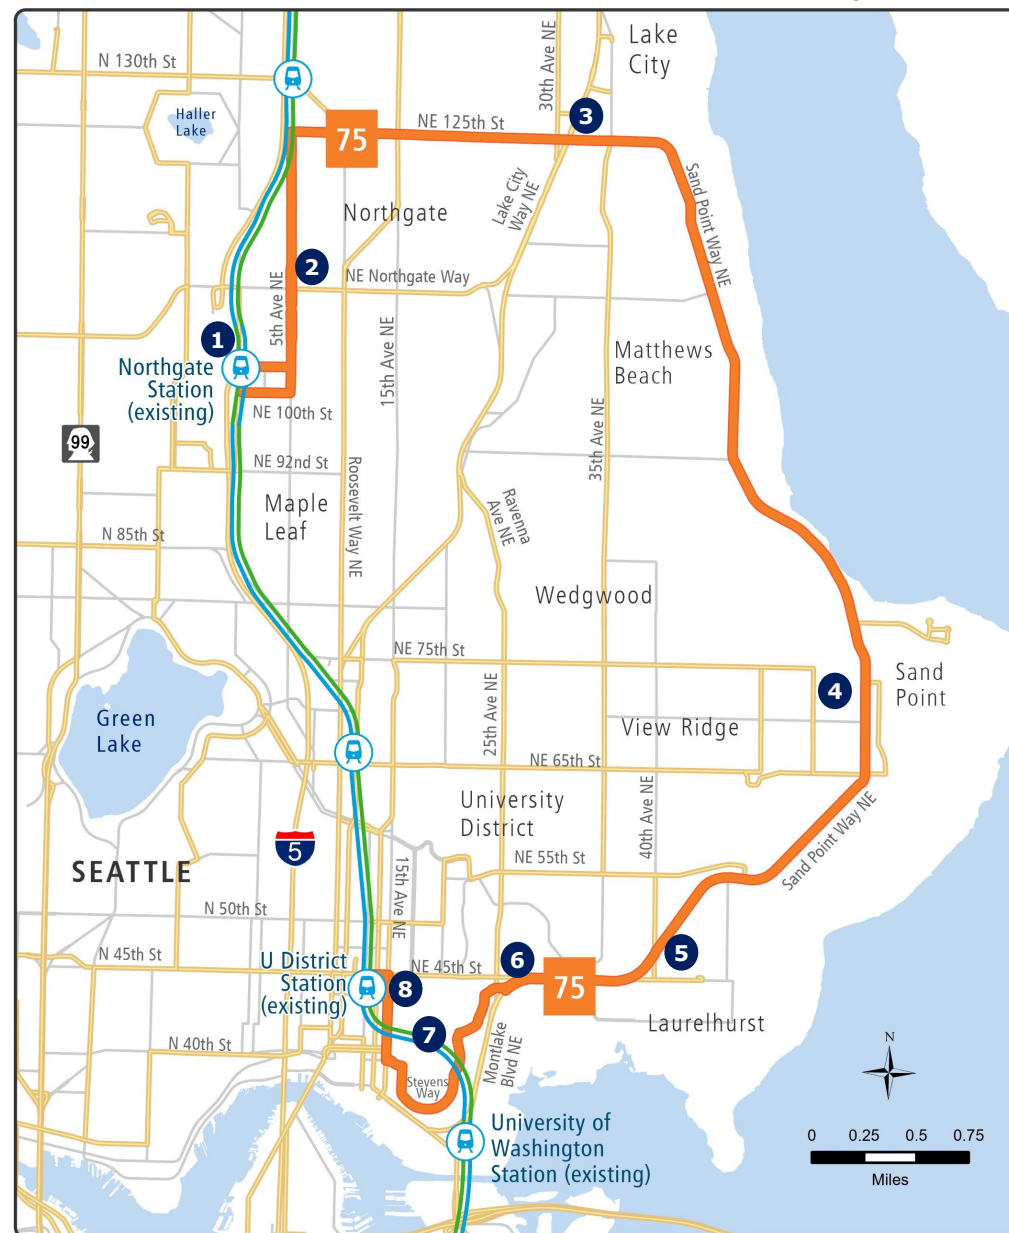

Обновленный Route 75: Northgate — University District через Lake City и Sand Point

Какими будут интервалы между автобусными рейсами?

	Интервал (мин.)				График работы Округлено до ближайших 15 минут
	Часы пик 6:00–9:00 15:00–19:00	Дневное время 9:00–15:00	Вечернее время 19:00–22:00	Ночное время 22:00–5:00	
Будние дни	15	15	15	30	5:00–1:00
Суббота	15-20	15-20	15	30	5:30–1:00
Воскресенье	15-20	15-20	15	30	5:30–1:00

Этот уровень обслуживания включает инвестицию Seattle Transit Measure

Как изменится маршрут автобуса?

Изменения призваны удовлетворить такие потребности:

Запустить общественный транспорт в местах повышенной необходимости

Связать ключевые пункты назначения

Этот автобус едет в направлении:

1. Northgate Station
2. Northgate Plaza/Northaven Senior Living
3. Lake City
4. Sand Point
5. Seattle Children's Hospital
6. University Village
7. University of Washington
8. U District Station

— Другие маршруты — Предлагаемый маршрут — Линия и станция Link