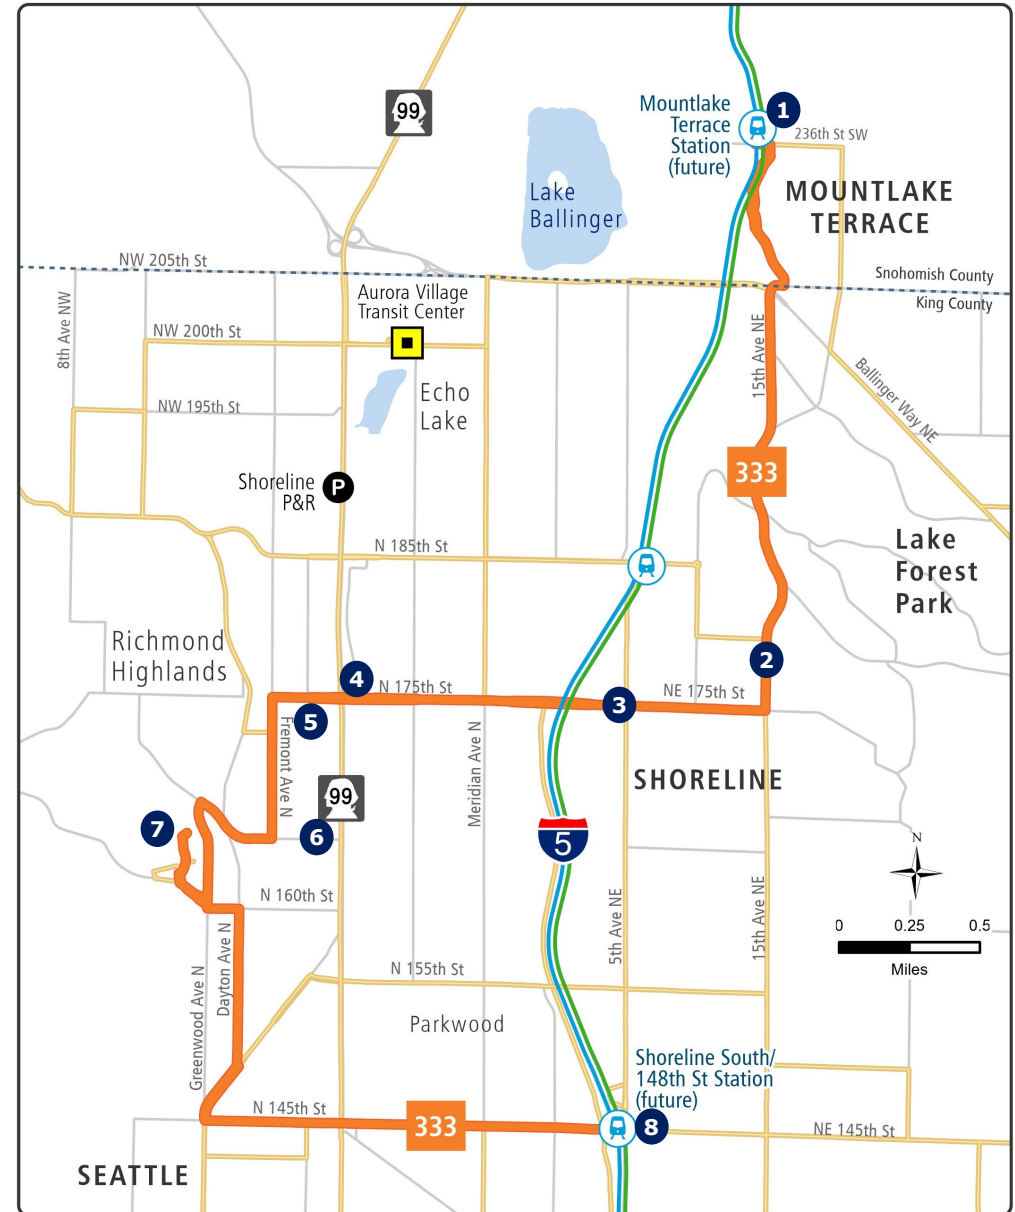

Новый Route 333: Shoreline South/148th Station — Mountlake Terrace Station через Shoreline CC, North City

Какими будут интервалы между автобусными рейсами?

	Интервал (мин.)				График работы Округлено до ближайших 15 минут
	Часы пик 6:00–9:00 15:00–19:00	Дневное время 9:00–15:00	Вечернее время 19:00–22:00	Ночное время 22:00–5:00	
Будние дни	15	15	30	30	5:30–0:00
Суббота	15	15	30	30	5:30–0:00
Воскресенье	15	15	30	30	5:30–0:00

Как изменится маршрут автобуса?

Изменения призваны удовлетворить такие потребности:

Увеличить количество маршрутов по направлению с востока на запад

Связать ключевые пункты назначения

Добавить рейсы в позднее время

Запустить общественный транспорт в местах повышенной необходимости

Этот автобус едет в направлении:

1. Mountlake Terrace Station
2. North City
3. King County Shoreline Library
4. Shoreline City Hall
5. Shorewood High School
6. Shoreline Teen Center / Richmond Highlands Rec Center
7. Shoreline Community College
8. Shoreline South/148th Station

— Другие маршруты — Предлагаемый маршрут — Линия и станция Link