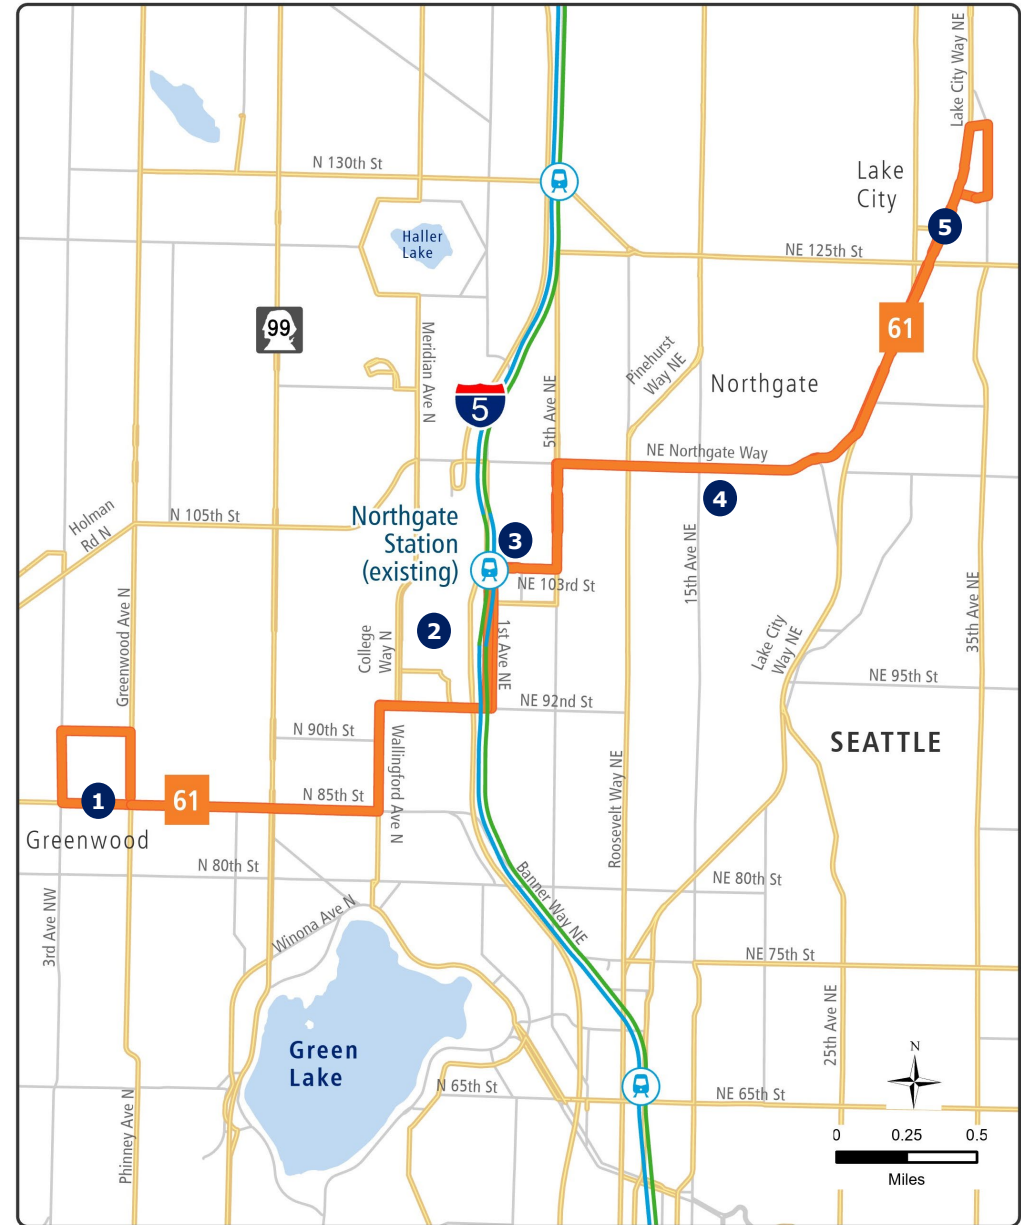

# Route 61 Cusub ee: Lake City illaa Greenwood oo la sii maraya Northgate

## Sidee ayuu isku badeli karaa baskaygu?

Isbadellada lasoo jeediyay ayaa ka jawaabaaya baahiyaha soo socda:

Wadooyinka dheeraadka ah ee bariga iyo galbeedka

Safarada dheeraadka ah ee baska ee maalmaha fasaxa asbuuca

Baska ayaa shaqeyya illaa saqda dhexe habeenkii

Waxay adeegyada gaadiidka gaynayaan meelaha baahidu ugu badan tahay

## Baskan wuxuu aadi doonaa:

1. Greenwood
2. North Seattle College
3. Northgate Station
4. Victory Heights
5. Lake City

Wadada ka Lasoo Jeediyay Wadooyinka Kale Marinka Link yo boosteejada