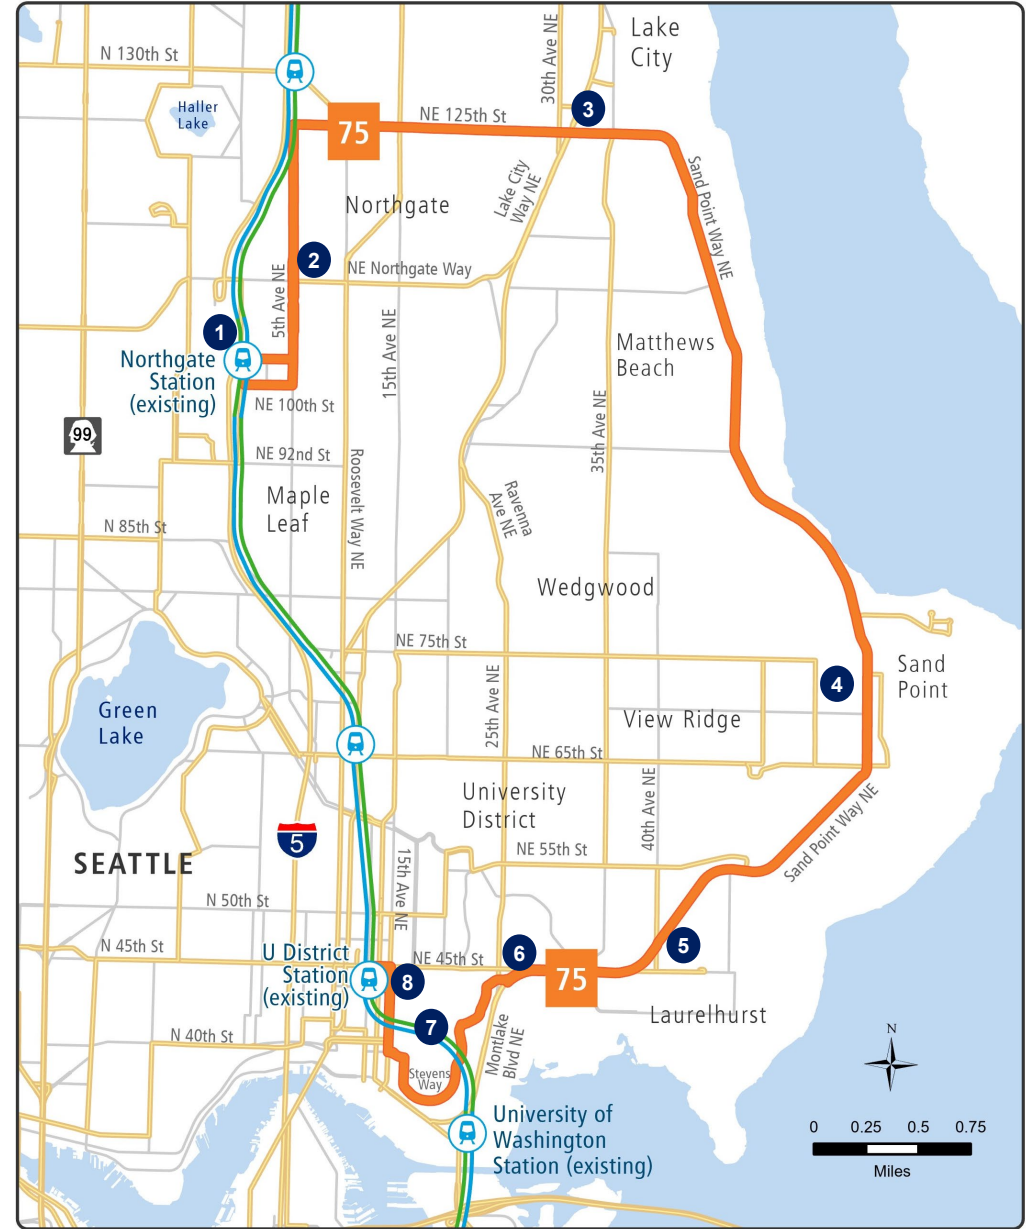

Route 75 được điều chỉnh: Northgate đến University District qua Lake City và Sand Point

Tần suất chạy các chuyến của xe buýt này?

Tần suất (phút)

	Giờ cao điểm 6-9 giờ sáng 3-7 giờ tối	Buổi trưa 9 giờ sáng - 3 giờ chiều	Buổi tối 7-10 giờ tối	Ban đêm 10 giờ tối - 5 giờ sáng	Thời Gian Phục Vụ Làm tròn đến 15 phút gần nhất
Ngày trong tuần	15	15	15	30	5 giờ sáng – 1 giờ sáng
Thứ Bảy	15-20	15-20	15	30	5:30 SA giờ sáng – 1 giờ sáng
Chủ Nhật	15-20	15-20	15	30	5:30 SA giờ sáng – 1 giờ sáng

Mức độ dịch vụ này bao gồm khoản đầu tư của Seattle Transit Measure.

Chuyến xe buýt của tôi sẽ thay đổi như thế nào?

Các thay đổi đề xuất sẽ đáp ứng những nhu cầu sau:

Cung cấp dịch vụ trung chuyển ở những nơi có nhu cầu lớn nhất

Kết nối với các điểm đến chính

Chuyến xe buýt này sẽ đi đến:

1. Northgate Station
2. Northgate Plaza/Northaven Senior Living
3. Lake City
4. Sand Point
5. Seattle Children's Hospital
6. University Village
7. University of Washington
8. U District Station

— Tuyến Đề Xuất — Các Tuyến Khác — Tuyến Link và trạm dừng