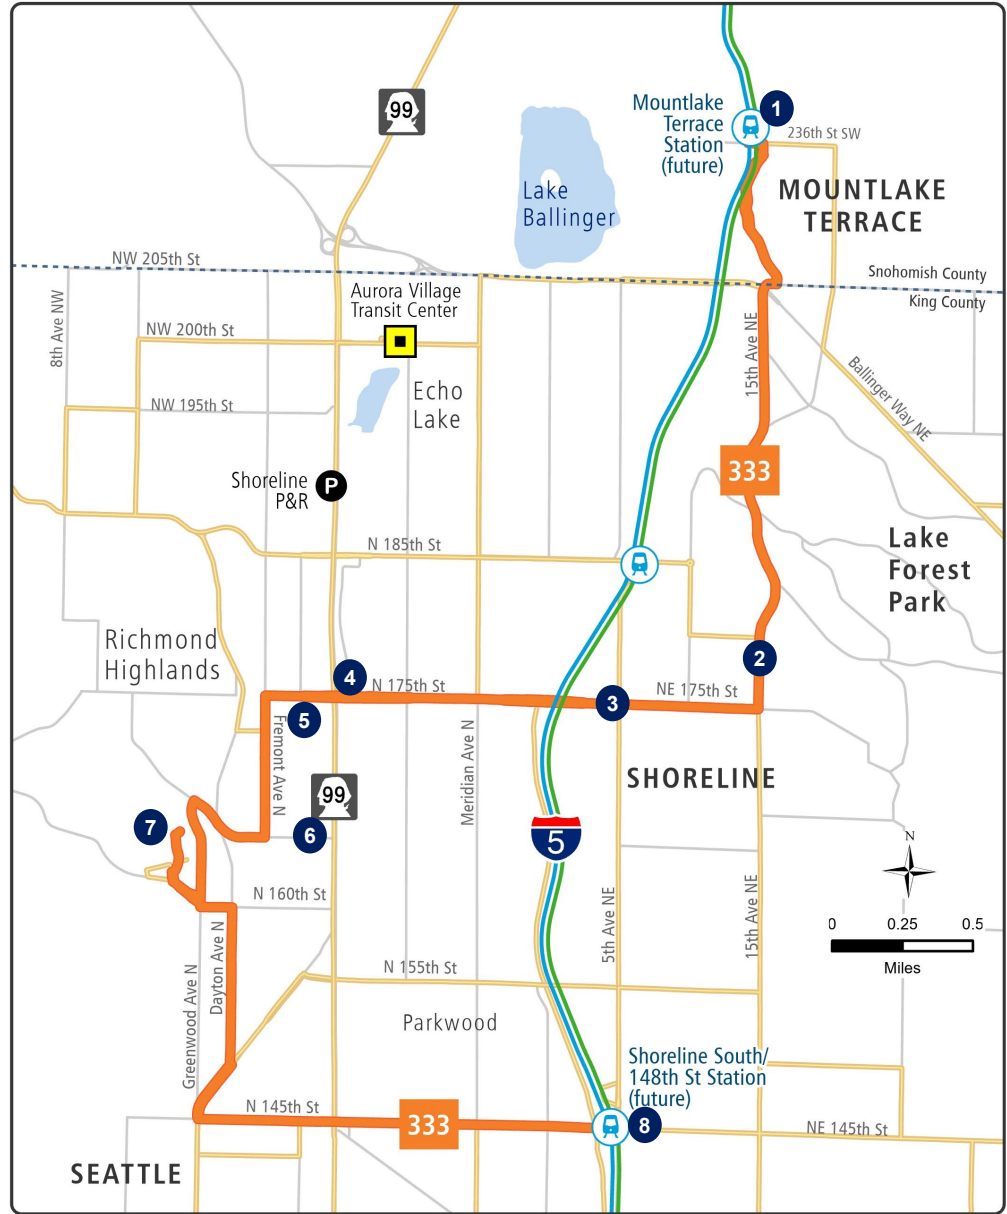

Route 333 mới: Shoreline South/148th Station đến Mountlake Terrace Station qua Shoreline CC, North City

Tần suất chạy các chuyến của xe buýt này?

Tần suất (phút)

	Giờ cao điểm 6-9 giờ sáng 3-7 giờ tối	Buổi trưa 9 giờ sáng - 3 giờ chiều	Buổi tối 7-10 giờ tối	Ban đêm 10 giờ tối - 5 giờ sáng	Thời Gian Phục Vụ Làm tròn đến 15 phút gần nhất
Ngày trong tuần	15	15	30	30	5:30 SA giờ sáng – nửa đêm
Thứ Bảy	15	15	30	30	5:30 SA giờ sáng – nửa đêm
Chủ Nhật	15	15	30	30	5:30 SA giờ sáng – nửa đêm

Chuyến xe buýt của tôi sẽ thay đổi như thế nào?

Các thay đổi đề xuất sẽ đáp ứng những nhu cầu sau:

Thêm các kết nối
đông-tây

Kết nối với các điểm
đến chính

Xe buýt chạy muộn hơn
vào ban đêm

Cung cấp dịch vụ trung
chuyển ở những nơi có
nhu cầu lớn nhất

Chuyến xe buýt này sẽ đi đến:

1. Mountlake Terrace Station
2. North City
3. King County Shoreline Library
4. Shoreline City Hall
5. Shorewood High School
6. Shoreline Teen Center / Richmond Highlands Rec Center
7. Shoreline Community College
8. Shoreline South/148th Station

— Tuyến Đề Xuất
 — Các Tuyến Khác
 Tuyến Link và trạm dừng
 Transit Center
 P Tuyến Park&Ride chạy thường xuyên