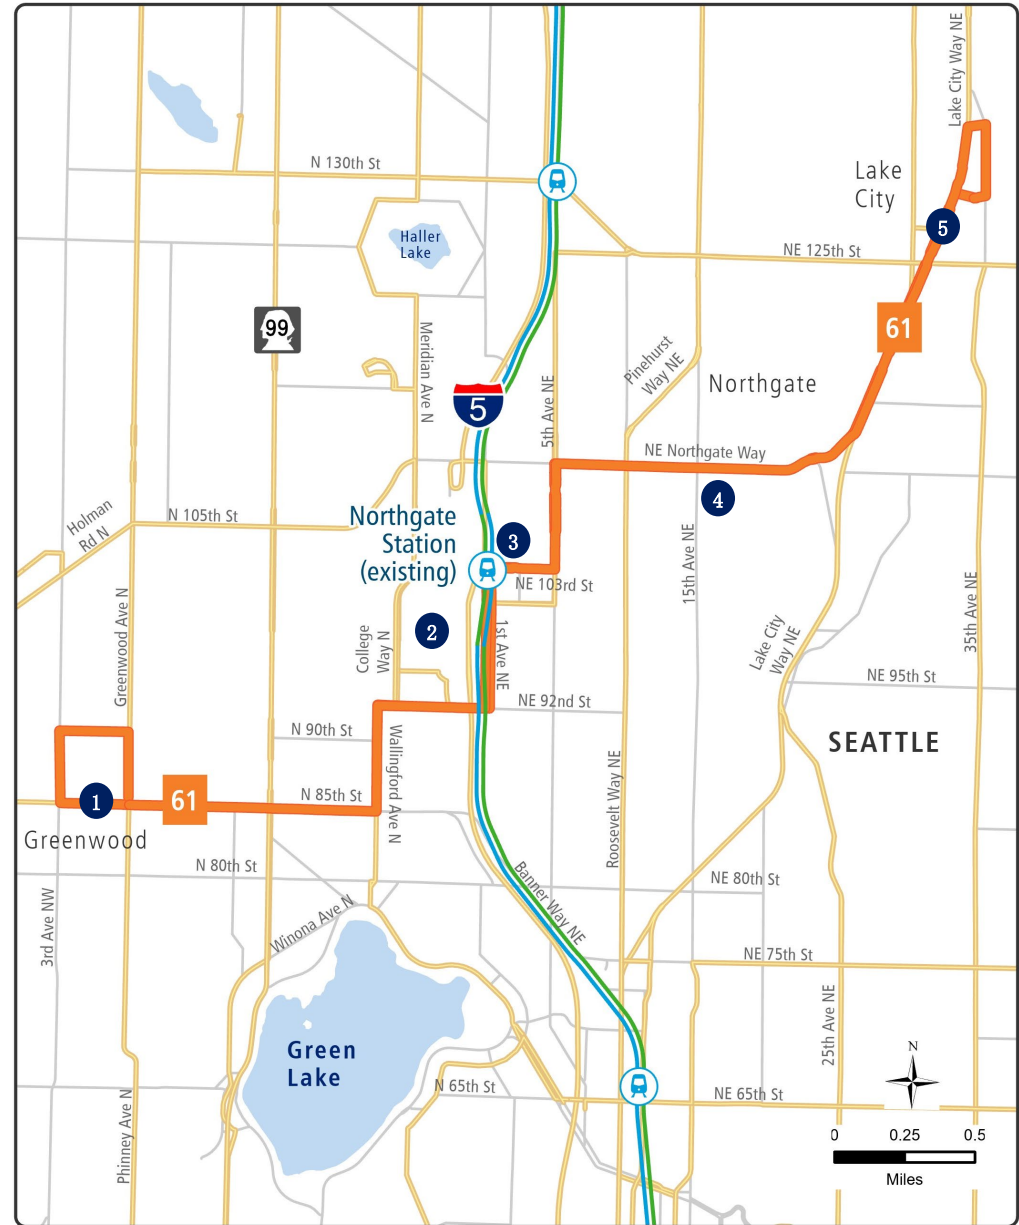

新的 Route 61: Lake City 至 Greenwood, 途经 Northgate

此公交车会多长时间一班?

频率 (分钟)

	高峰期 早上 6 点 - 上午 9 点 - 下午 3 点 - 下午 7 点	中午 上午 9 点 - 下午 3 点	晚上 下午 7 点 - 下午 10 点	深夜 晚上 10 点 - 凌晨 5 点	服务时间 四舍五入至最近的 15 分钟
工作日	15	15	15	30	凌晨 5:30 - 凌晨 1:30
周六	15	15	15	30	凌晨 5:30 - 凌晨 1:30
周日	15	15	15	30	凌晨 5:30 - 凌晨 1:30

我所搭乘的公交车会有怎样的变化?

拟议的变更是为了满足以下需要:

更多的
东西向连接

在需求最大的地方
提供交通服务

公交车运行
至深夜

在需求最大的地方
提供交通服务

此公交车的目的地是:

1. Greenwood
2. North Seattle College
3. Northgate Station
4. Victory Heights
5. Lake City

—— 拟议的线路
 —— 其他线路
 —— Link 线路及车站