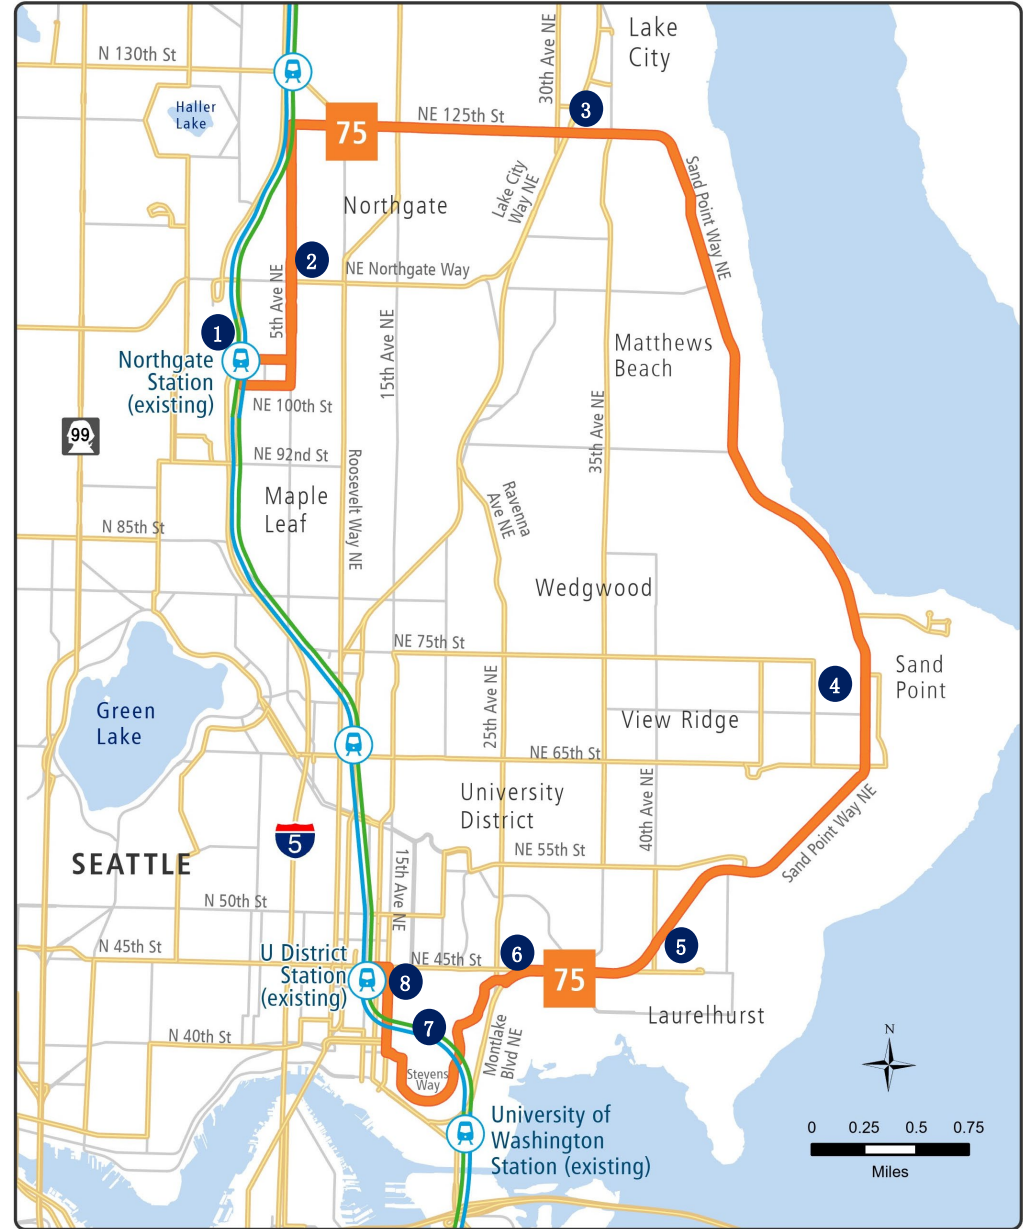

更改后的 Route 75: Northgate 至 University District, 途经 Lake City 和 Sand Point

此公交车会多长时间一班?

频率 (分钟)

高峰期

早上 6 点 - 上午 9 点
下午 3 点 - 下午 7 点

中午

上午 9 点 - 下午 3 点

晚上

拟议的变更是为了满足以下需要:

在需求最大的地方提供交通服务

与主要的目的地相连接

此公交车的目的地是:

1. Northgate Station
2. Northgate Plaza/Northaven Senior Living
3. Lake City
4. Sand Point
5. Seattle Children's Hospital
6. University Village
7. University of Washington
8. U District Station