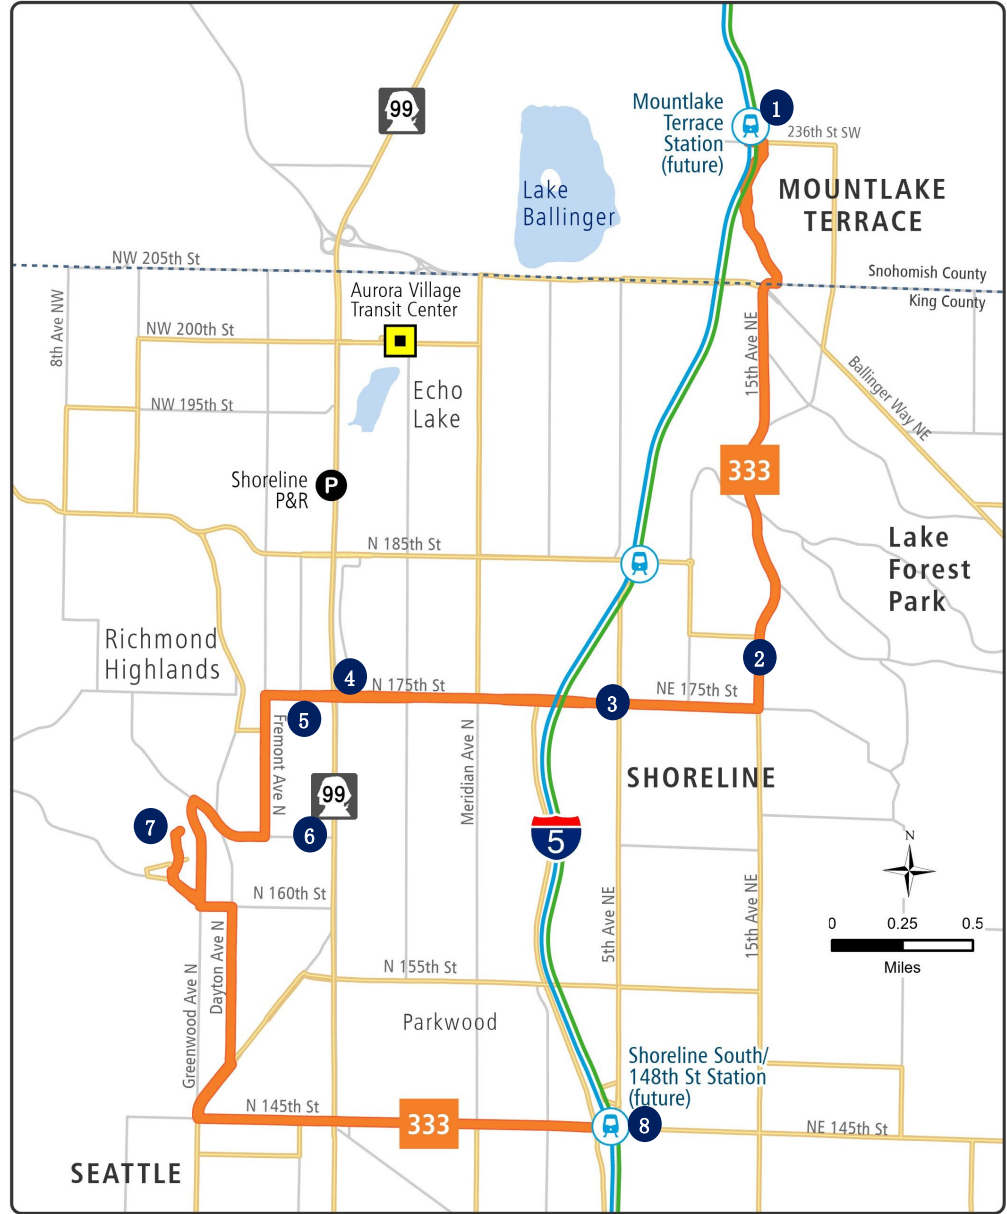

新的 Route 333: Shoreline South/148th Station 至 Mountlake Terrace Station 途径 Shoreline CC、North City

此公交车会多长时间一班?

频率 (分钟)

	高峰期 早上 6 点 - 上午 9 点 - 下午 3 点 - 下午 7 点	中午 上午 9 点 - 下午 3 点	晚上 下午 7 点 - 下午 10 点	深夜 晚上 10 点 - 凌晨 5 点	服务时间 四舍五入至最近的 15 分钟
工作日	15	15	30	30	凌晨 5:30 - 午夜
周六	15	15	30	30	凌晨 5:30 - 午夜
周日	15	15	30	30	凌晨 5:30 - 午夜

我所搭乘的公交车会有怎样的变化?

拟议的变更是为了满足以下需要:

更多的
东西向连接

与主要的目的地
相连接

公交车运行
至深夜

在需求最大的地方
提供交通服务

此公交车的目的地是:

1. Mountlake Terrace Station
2. North City
3. King County Shoreline Library
4. Shoreline City Hall
5. Shorewood High School
6. Shoreline Teen Center / Richmond Highlands Rec Center
7. Shoreline Community College
8. Shoreline South/148th Station

— 拟议的线路
 — 其他线路
 Link 线路及车站
 换乘中心
 常驻 Park&Ride

有关未来 Link 站点的开放日期, 请参见 [ST System Expansion 网站](#)