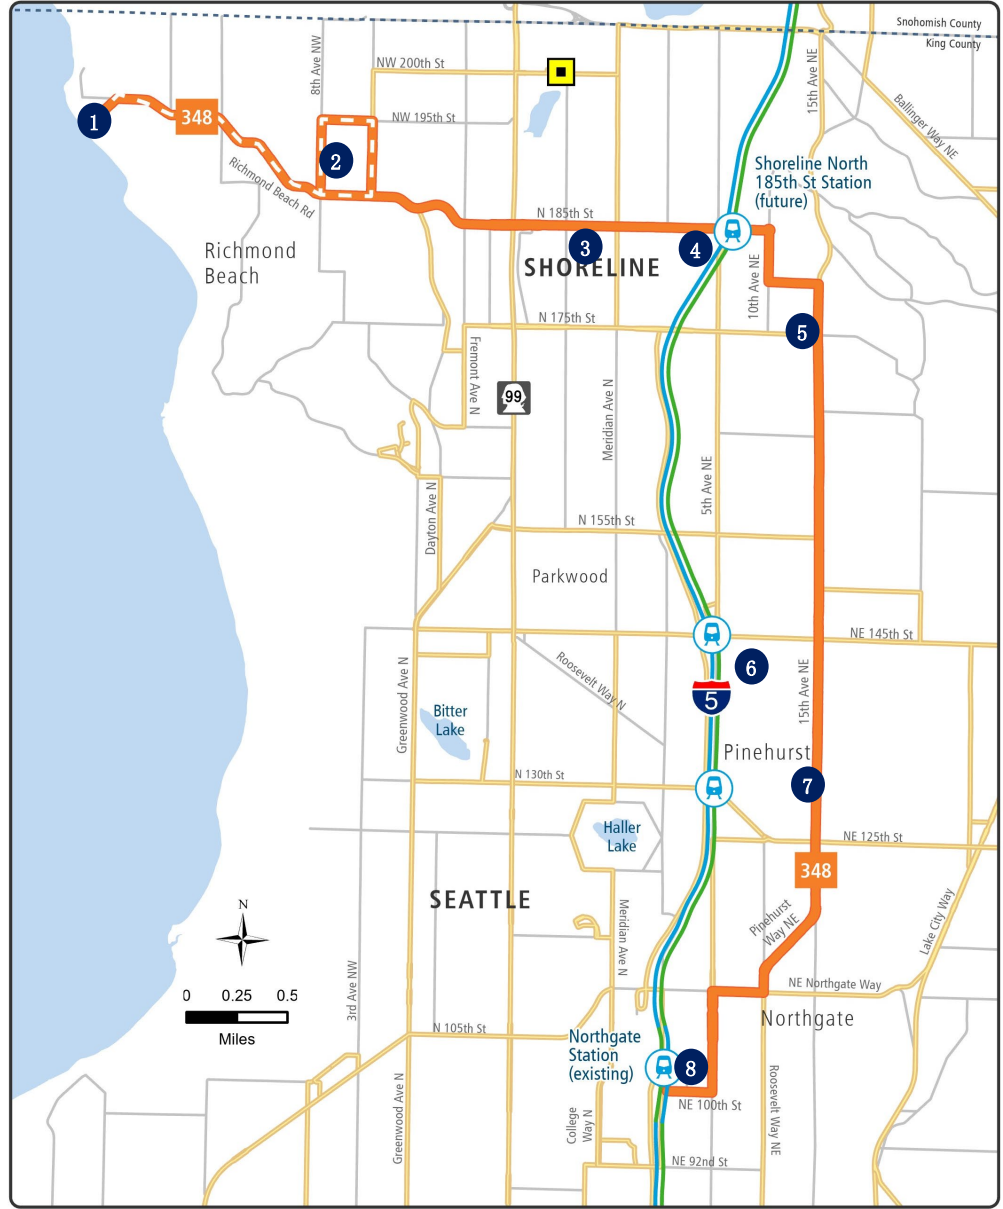

# 更改后的 Route 348: Richmond Beach 至 Northgate Station, 途经 N 185th St 和 15th Ave NE

注: Route 348 的大部分线路路径均以上述频率水平运行, 在地图上标记的区域频率较低。

## 此公交车的目的地是:

1. Richmond Beach
2. Richmond Highlands
3. King County District Court
4. Shoreline North/185th St Station
5. North City
6. Jackson Park
7. Pinehurst
8. Northgate Station

有关未来 Link 站点的开放日期, 请参见 [ST System Expansion 网站](#)