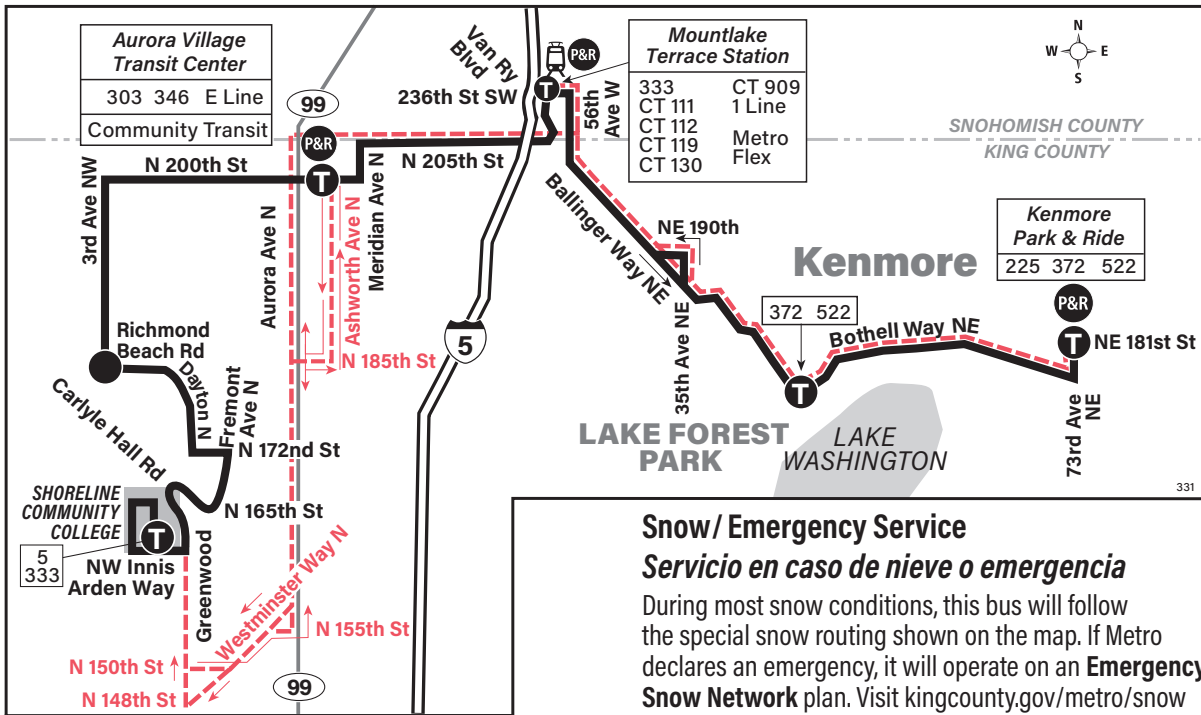

# 331

Kenmore, Lake Forest Park, Mountlake Terrace Station, Aurora Village, Shoreline

## Route 331

### MAP LEGEND LEYENDA DEL MAPA

- Makes all regular stops.** *Hace todas las paradas regulares.*
- Snow route.** *Ruta de nieve.*
- TIME POINT / PUNTO DE TIEMPO:** Street intersection from which departure times are shown on the schedules. *Intersección de la calle desde donde se muestran los horarios de salida.*
- TIME POINT & TRANSFER POINT / PUNTO DE TIEMPO & PUNTO DE TRANSFERENCIA:** Street intersection from which departure times are shown on the schedules. Also route intersection for transferring to indicated route(s). *Intersección de la calle desde donde se muestran los horarios de salida. También la intersección de la ruta para transferir a la(s) ruta(s) indicada(s).*
- 1 Line (Link) 1 Line (Link tren ligero)**
- PARK & RIDE:** Free or pay parking area. *Zona de aparcamiento gratuito o de pago.*

## ORCA Card

Use your ORCA card to travel on Metro, Community Transit, Everett Transit, Kitsap Transit, Pierce Transit, Sound Transit, Seattle Streetcar, King County Water Taxi, the Seattle Center Monorail and Washington State Ferries. The ORCA card can accommodate a cash purse and/or a monthly pass, and it automatically tracks the value of your fares and transfers.